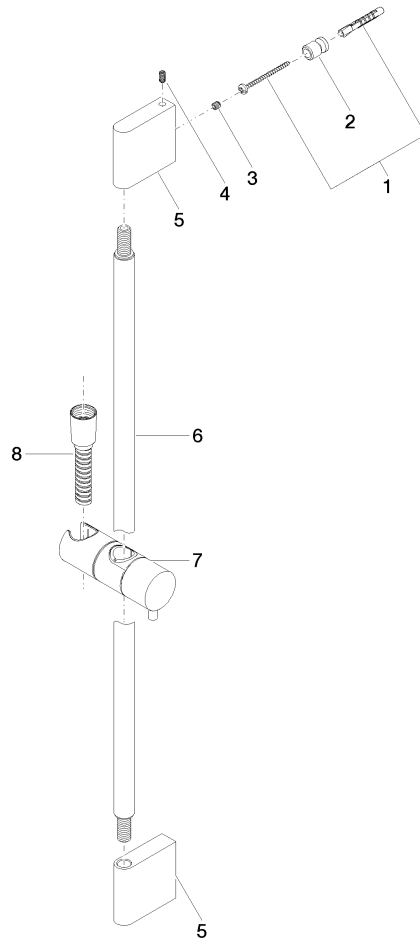

ST 050 203 2979

S'adapte aux gammes suivantes : IMO, LISSÉ, META

- barre de douche avec curseur
- diamètre de tube 18 mm
- entraxe 853 mm
- flexible de douche métallique 1750 mm avec protection anti-torsion intégrée
- raccord de flexible de douche 3/8"
- 3 ou 5 jets réglables : COMPACT RAIN, COMPACT SOFT FLOW, COMPACT AQUAPRESSURE FLOW, débit max. 6,8 l/min (à 3 bar)
- Fonction à partir de: 6 l/min
- pomme de douche Ø 100 mm
- Ce produit contribue au respect des exigences des systèmes d'évaluation des bâtiments écologiques, par exemple LEED®, BREEAM®, DGNB

ST 050 203 2979

Composants individuels de ce set

Ce set requiert les composants suivants

1x 26 413 979-19

1x 28 018 979-19 0010

ST 050 203 2979

- barre de douche avec curseur
- diamètre de tube 18 mm
- entraxe 853 mm
- flexible de douche métallique 1750 mm avec protection anti-torsion intégrée
- raccord de flexible de douche 3/8"

Les pièces pour les autres finitions peuvent être trouvées ici : Chrome

- 3 ou 5 jets réglables : COMPACT RAIN, COMPACT SOFT FLOW, COMPACT AQUAPRESSURE FLOW, débit max. 6,8 l/min (à 3 bar)
- avec système anti-calcaire
- pomme de douche Ø 100 mm
- raccord 1/2"
- Fonction à partir de: 6 l/min
- Ce produit contribue au respect des exigences des systèmes d'évaluation des bâtiments écologiques, par exemple LEED®, BREEAM®, DGNB