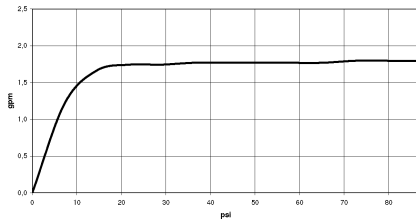

## Garniture de douche - Dark Chrome

---

IMO

ST 050 203 2979

ST 050 203 2979

mm [inches]

Diagramme de débit

Certificats