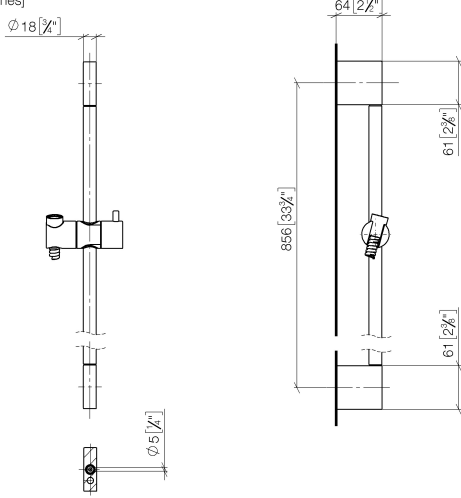

ST 050 203 2979

mm [inches]