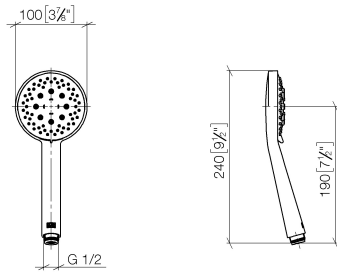

ST 050 203 2979

S'adapte aux gammes suivantes : IMO, LISSÉ, META

- barre de douche avec curseur
- diamètre de tube 18 mm
- entraxe 853 mm
- flexible de douche métallique 1750 mm avec protection anti-torsion intégrée
- raccord de flexible de douche 3/8"
- 3 ou 5 jets réglables : COMPACT RAIN, COMPACT SOFT FLOW, COMPACT AQUAPRESSURE FLOW, débit max. 6,8 l/min (à 3 bar)
- Fonction à partir de: 6 l/min
- pomme de douche Ø 100 mm
- Ce produit contribue au respect des exigences des systèmes d'évaluation des bâtiments écologiques, par exemple LEED®, BREEAM®, DGNB

ST 050 203 2979

Composants individuels de ce set

Ce set requiert les composants suivants

1x 26 413 979-19

1x 28 018 979-19 0010

ST 050 203 2979

- barre de douche avec curseur
- diamètre de tube 18 mm
- entraxe 853 mm
- flexible de douche métallique 1750 mm avec protection anti-torsion intégrée
- raccord de flexible de douche 3/8"

Les pièces pour les autres finitions peuvent être trouvées ici : Chrome

- 3 ou 5 jets réglables : COMPACT RAIN, COMPACT SOFT FLOW, COMPACT AQUAPRESSURE FLOW, débit max. 6,8 l/min (à 3 bar)
- avec système anti-calcaire
- pomme de douche Ø 100 mm
- raccord 1/2"
- Fonction à partir de: 6 l/min
- Ce produit contribue au respect des exigences des systèmes d'évaluation des bâtiments écologiques, par exemple LEED®, BREEAM®, DGNB

## Garniture de douche - Dark Chrome

---

IMO

ST 050 203 2979

ST 050 203 2979

mm [inches]

Diagramme de débit

Certificats