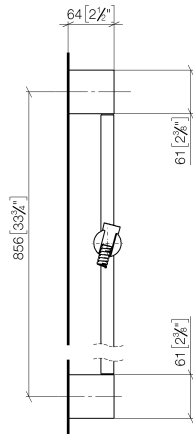

ST 050 203 9979

mm [inches]