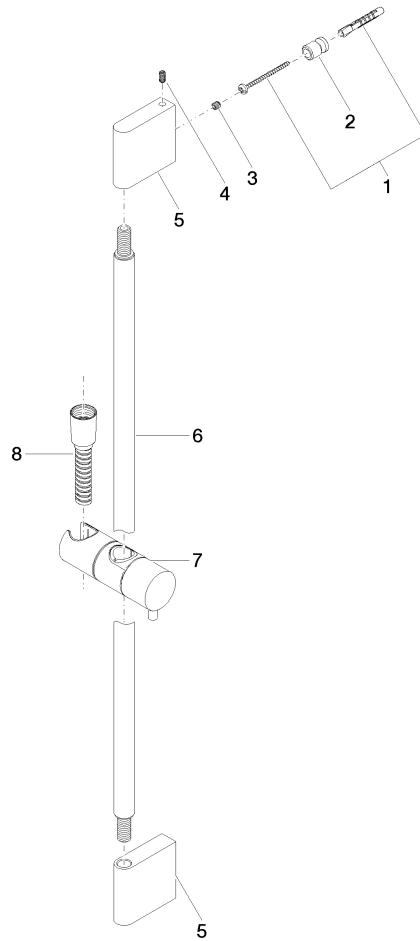

ST 050 203 9979

S'adapte aux gammes suivantes : IMO, LULU, MEM, TARA, CL.1, LISSÉ, VAIA, META, CYO

- barre de douche avec curseur
- diamètre de tube 18 mm
- entraxe 853 mm
- flexible de douche métallique 1750 mm avec protection anti-torsion intégrée
- raccord de flexible de douche 3/8"
- 3 ou 5 jets réglables : COMPACT RAIN, COMPACT SOFT FLOW, COMPACT AQUAPRESSURE FLOW, débit max. 15 l/min (à 3 bar)
- Fonction à partir de: 7 l/min
- pomme de douche Ø 100 mm

S'adapte aux gammes suivantes : IMO, LULU, MEM, TARA, CL.1, LISSÉ, VAIA, META, CYO

- barre de douche avec curseur
- diamètre de tube 18 mm
- entraxe 853 mm
- flexible de douche métallique 1750 mm avec protection anti-torsion intégrée
- raccord de flexible de douche 3/8"

Accessoires recommandés

Coude mural - Champagne (Or 22cts) 28 450 980-47

ST 050 203 9979

mm [inches]

ST 050 203 9979

Les pièces pour les autres finitions peuvent être trouvées ici : Chrome

Liste des pièces de rechange

N°	Article Numéro	Désignation	Fréquence de montage	Délag de livraison
1	05 17 20 726 02 90	set de fixation	2	2
2	08 17 20 726 90	patte de fixation	2	2
3	09 31 11 049 90	tige	2	2
4	04 31 11 113 00 90	tige	2	2
5	08 17 97 054-47	patte de fixation	2	30
6	90 28 22 597 00-47	patte de fixation	1	30
7	12 580 970-47	Coulisse - Champagne (Or 22cts)	1	30
8	28 322 970-47	Flexible métallique de douche 1/2" x 3/8" x 1750 mm - Champagne (Or 22cts)	1	30