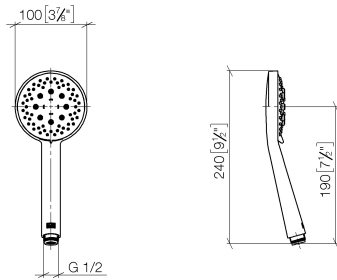

S'adapte aux gammes suivantes : IMO, LULU, MEM, TARA, CL.1, LISSÉ, VAIA, META, CYO

- barre de douche avec curseur
- diamètre de tube 18 mm
- entraxe 853 mm
- flexible de douche métallique 1750 mm avec protection anti-torsion intégrée
- raccord de flexible de douche 3/8"

N°	Article Numéro	Désignation	Fréquence de montage	Délag de livraison
1	05 17 20 726 02 90	set de fixation	2	2
2	08 17 20 726 90	patte de fixation	2	2
3	09 31 11 049 90	tige	2	2
4	04 31 11 113 00 90	tige	2	2
5	08 17 97 054-47	patte de fixation	2	30
6	90 28 22 597 00-47	patte de fixation	1	30
7	12 580 970-47	Coulisse - Champagne (Or 22cts)	1	30
8	28 322 970-47	Flexible métallique de douche 1/2" x 3/8" x 1750 mm - Champagne (Or 22cts)	1	30

Avec sécurité anti-retour.

S'adapte aux gammes suivantes : IMO, LULU, MADISON, MEM, TARA, CL.1, LISSÉ, VAIA, META, CYO

	Champagne (Or 22cts)	28 018 979-47
	Chrome	28 018 979-00
	Chrome	28 018 979-00 0010
	Platine brossé	28 018 979-06
	Platine brossé	28 018 979-06 0010
	Platine	28 018 979-08
	Platine	28 018 979-08 0010
	Dark Brass matt	28 018 979-16 0010
	Dark Bronze matt	28 018 979-17 0010
	Dark Chrome	28 018 979-19
	Dark Chrome	28 018 979-19 0010
	Or clair	28 018 979-26 0010
	Or clair	28 018 979-26
	Or clair brossé	28 018 979-27 0010
	Or clair brossé	28 018 979-27
	Laiton brossé (Or 23cts)	28 018 979-28
	Laiton brossé (Or 23cts)	28 018 979-28 0010
	Noir mat	28 018 979-33
	Noir mat	28 018 979-33 0010
	Bronze brossé	28 018 979-42 0010
	Bronze brossé	28 018 979-42
	Champagne brossé (Or 22cts)	28 018 979-46
	Champagne brossé (Or 22cts)	28 018 979-46 0010
	Champagne (Or 22cts)	28 018 979-47 0010
	Chrome brossé	28 018 979-93
	Chrome brossé	28 018 979-93 0010
	Dark Platinum brossé	28 018 979-99
	Dark Platinum brossé	28 018 979-99 0010

Garniture de douche - Champagne (Or 22cts)

IMO

ST 050 203 9979

ST 050 203 9979

mm [inches]

Diagramme de débit

Certificats

LGA_29984.