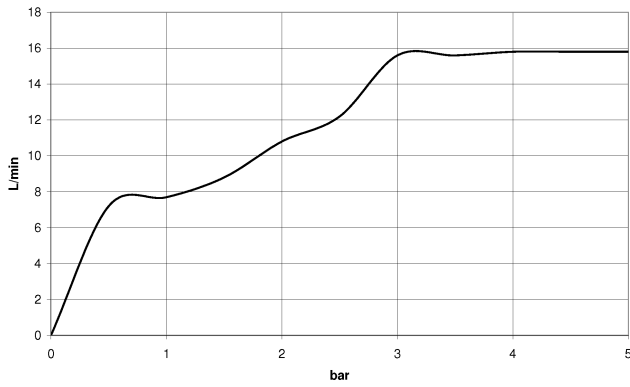

Garniture de douche - Champagne (Or 22cts)

IMO

ST 050 203 9979

ST 050 203 9979

mm [inches]

Diagramme de débit

Certificats

LGA_29984.