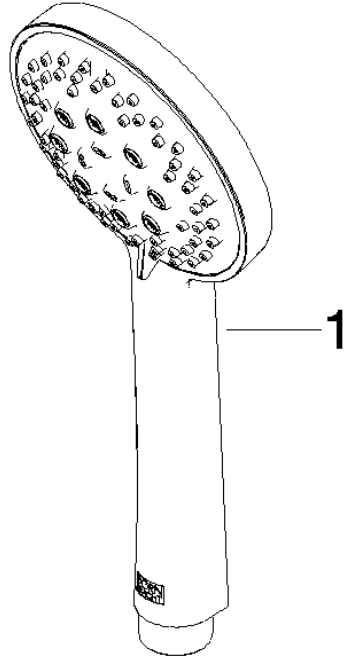

ST 050 203 9979

Les pièces pour les
autres finitions
peuvent être
trouvées ici : Chrome

Liste des pièces de rechange

N°	Article Numéro	Désignation	Fréquence de montage	Délai de livraison
1	09 23 01 039 90	tamis	1	2