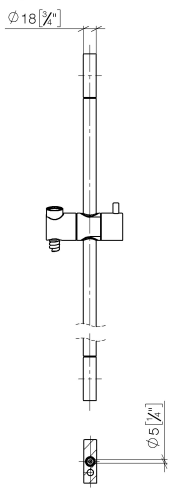

ST 050 203 9979

mm [inches]