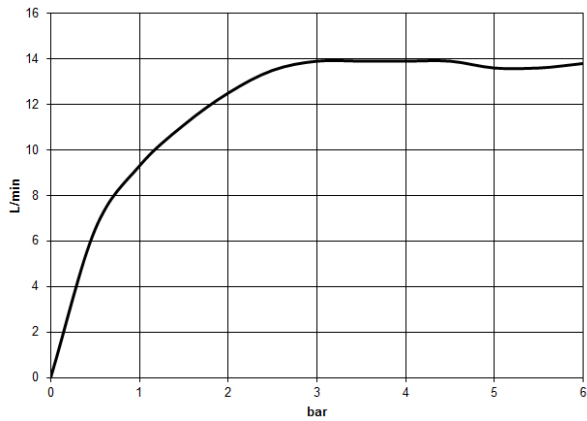

ST 050 301 6360

mm [inches]

Diagramme de débit

Certificats

Belgaqua_21-023- WRAS_2204012.
27_8.

ST 050 301 6360

Les pièces pour les autres finitions peuvent être trouvées ici : Chrome

Liste des pièces de rechange