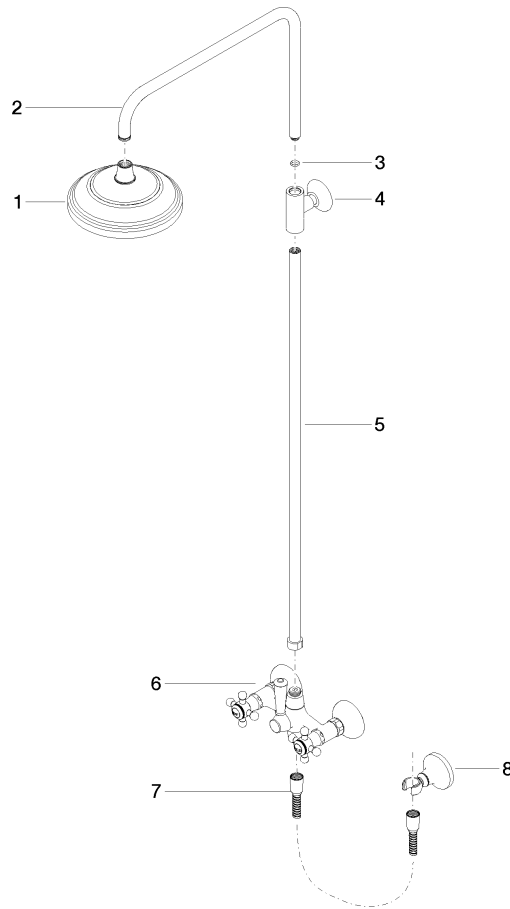

ST 050 301 6360

- saillie douche fixe 420 mm
- douche de tête : jet pluie
- Ø de pomme de douche arrosoir 200 mm
- débit maxi. de la pomme de douche arrosoir 14 l/min
- Fonction à partir de: 8 l/min
- inverseur rotatif barre de douche/douchette à main
- hauteur de robinetterie jusqu'au bord supérieur de l'arc 1180 mm
- hauteur de robinetterie jusqu'à la pomme de douche arrosoir 1009 mm
- rosace pour support de douche Ø 66 mm
- rosace pour fixation murale Ø 70 mm
- rosace pour mélangeur de douche Ø 60 mm
- calibre de percement 150 mm ± 13 mm
- flexible de douche métallique 1250 mm avec protection anti-torsion intégrée
- raccord 1/2"
- diamètre de tube 20 mm
- Ce produit contribue au respect des exigences des systèmes d'évaluation des bâtiments écologiques, par exemple LEED®, BREEAM®, DGNB

Accessoires requis

- | | | |
|--|---|-----------------------|
| | MADISON Douchette à main FlowReduce - Platine brossé | 28 002 978-06
0010 |
| | <ul style="list-style-type: none"> ● pomme de douche Ø 95 mm ● Douchette à main voir page {PAGE} ● 3 jets réglables : COMPACT RAIN, COMPACT SOFT FLOW, COMPACT AQUAPRESSURE FLOW, débit max. l/min (à 3 bar) | |

ST 050 301 6360

mm [inches]

Diagramme de débit

Certificats

Belgaqua_21-023- WRAS_2204012.
27_8.

ST 050 301 6360

Les pièces pour les autres finitions peuvent être trouvées ici : Chrome

Liste des pièces de rechange

N°	Article Numéro	Désignation	Fréquence de montage	Délai de livraison
1	04 12 05 038 01-06	douche	1	60
2	04 28 22 101 20-06	bec déverseur	1	10
3	90 14 10 011 00 90	joint	1	2
4	90 17 11 033 00-06	patte de fixation	1	-
La pièce de rechange ne peut plus être commandée, veuillez commander l'article de remplacement				
5	90 28 22 096 00-06	tuyau	1	10
6	04 17 10 001 00-06	robinetterie	1	60
7	28 104 970-06	Flexible métallique de douche 1/2" x 1/2" x 1250 mm - Platine brossé	1	2
8	28 050 410-06	patte de fixation	1	60