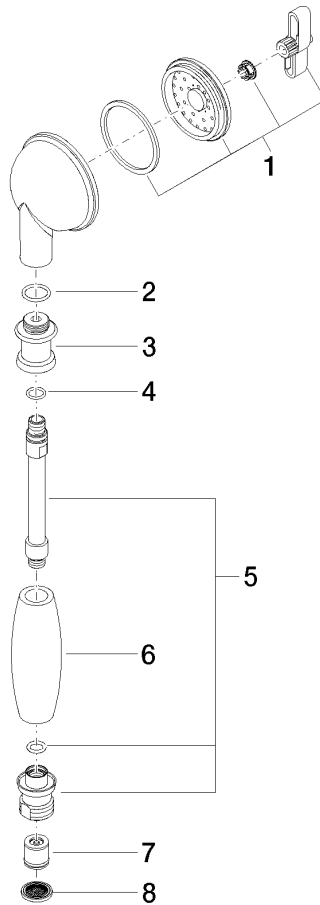

Liste des pièces de rechange

N°	Article Numéro	Désignation	Fréquence de montage	Délai de livraison
1	90 12 01 010 00 90	set	1	2
2	09 14 10 069 90	joint	1	2
3	09 24 04 059 20-06	raccord à vis	1	10
4	09 14 10 042 90	joint	1	2
5	90 28 22 033 00-06	élément insérable	1	-
La pièce de rechange ne peut plus être commandée, veuillez commander l'article de remplacement				
6	11 167 820 60	poignée	1	2
7	09 23 01 077 90	limiteur de débit	1	2
8	09 23 01 039 90	tamis	1	2

ST 050 301 6360

- saillie douche fixe 420 mm
- douche de tête : jet pluie
- Ø de pomme de douche arrosoir 200 mm
- débit maxi. de la pomme de douche arrosoir 14 l/min
- Fonction à partir de: 8 l/min
- inverseur rotatif barre de douche/douchette à main
- hauteur de robinetterie jusqu'au bord supérieur de l'arc 1180 mm
- hauteur de robinetterie jusqu'à la pomme de douche arrosoir 1009 mm
- rosace pour support de douche Ø 66 mm
- rosace pour fixation murale Ø 70 mm
- rosace pour mélangeur de douche Ø 60 mm
- calibre de percement 150 mm ± 13 mm
- flexible de douche métallique 1250 mm avec protection anti-torsion intégrée
- raccord 1/2"
- diamètre de tube 20 mm
- Ce produit contribue au respect des exigences des systèmes d'évaluation des bâtiments écologiques, par exemple LEED®, BREEAM®, DGNB