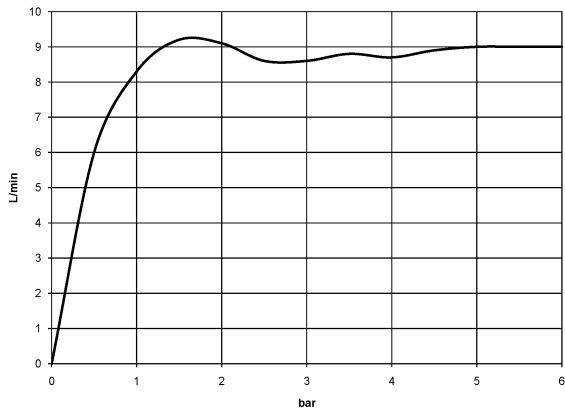

Diagramme de débit

Certificats

LGA_8492.

WRAS_240502026.