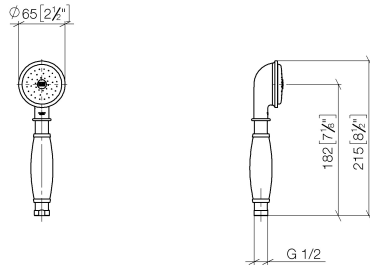

ST 050 301 6360

- saillie douche fixe 420 mm
- Pomme de douche arrosoir : PURE RAIN, débit max. 14 l/min (à 3 bar)
- Fonction à partir de: 8 l/min
- Ø de pomme de douche arrosoir 200 mm
- Douchette à main : COMPACT RAIN, débit max. 9 l/min (à 3 bar)
- pomme de douche Ø 64 mm
- inverseur rotatif barre de douche/douchette à main
- hauteur de robinetterie jusqu'au bord supérieur de l'arc 1180 mm
- hauteur de robinetterie jusqu'à la pomme de douche arrosoir 1009 mm
- rosace pour support de douche Ø 66 mm
- rosace pour fixation murale Ø 70 mm
- rosace pour mélangeur de douche Ø 60 mm
- calibre de percement 150 mm ± 13 mm
- flexible de douche métallique 1250 mm avec protection anti-torsion intégrée
- raccord 1/2"
- diamètre de tube 20 mm

ST 050 301 6360

mm [inches]

Diagramme de débit

Certificats

LGA_8492.

WRAS_240502026.

ST 050 301 6360

Les pièces pour les autres finitions peuvent être trouvées ici : Chrome

ST 050 301 6360

- saillie douche fixe 420 mm
- douche de tête : jet pluie
- Ø de pomme de douche arrosoir 200 mm
- débit maxi. de la pomme de douche arrosoir 14 l/min
- Fonction à partir de: 8 l/min
- inverseur rotatif barre de douche/douchette à main
- hauteur de robinetterie jusqu'au bord supérieur de l'arc 1180 mm
- hauteur de robinetterie jusqu'à la pomme de douche arrosoir 1009 mm
- rosace pour support de douche Ø 66 mm
- rosace pour fixation murale Ø 70 mm
- rosace pour mélangeur de douche Ø 60 mm
- calibre de percement 150 mm ± 13 mm
- flexible de douche métallique 1250 mm avec protection anti-torsion intégrée
- raccord 1/2"
- diamètre de tube 20 mm
- Ce produit contribue au respect des exigences des systèmes d'évaluation des bâtiments écologiques, par exemple LEED®, BREEAM®, DGNB