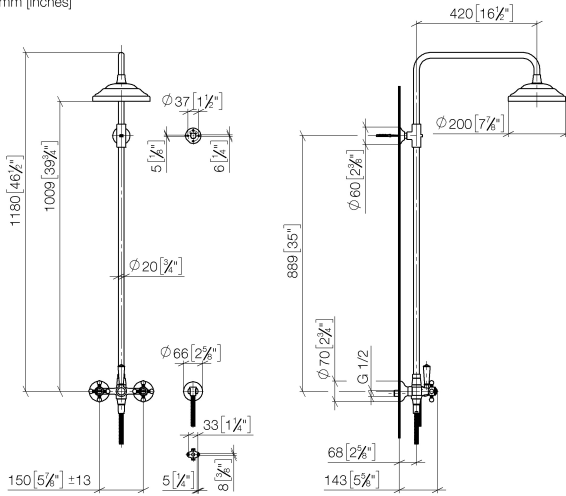

ST 050 301 6360

- saillie douche fixe 420 mm
- Pomme de douche arrosoir : PURE RAIN, débit max. 14 l/min (à 3 bar)
- Fonction à partir de: 8 l/min
- Ø de pomme de douche arrosoir 200 mm
- Douchette à main : COMPACT RAIN, débit max. 9 l/min (à 3 bar)
- pomme de douche Ø 64 mm
- inverseur rotatif barre de douche/douchette à main
- hauteur de robinetterie jusqu'au bord supérieur de l'arc 1180 mm
- hauteur de robinetterie jusqu'à la pomme de douche arrosoir 1009 mm
- rosace pour support de douche Ø 66 mm
- rosace pour fixation murale Ø 70 mm
- rosace pour mélangeur de douche Ø 60 mm
- calibre de percement 150 mm ± 13 mm
- flexible de douche métallique 1250 mm avec protection anti-torsion intégrée
- raccord 1/2"
- diamètre de tube 20 mm

Accessoires requis

- | | | |
|--|---|-----------------------|
| | MADISON Douchette à main FlowReduce - Platine brossé | 28 002 978-06
0010 |
| | <ul style="list-style-type: none"> ● pomme de douche Ø 95 mm ● Douchette à main voir page {PAGE} ● 3 jets réglables : COMPACT RAIN, COMPACT SOFT FLOW, COMPACT AQUAPRESSURE FLOW, débit max. l/min (à 3 bar) | |

ST 050 301 6360

mm [inches]

Diagramme de débit

Certificats

Belgaqua_21-023- WRAS_2204012.
27_8.

ST 050 301 6360

Les pièces pour les autres finitions peuvent être trouvées ici : Chrome

Liste des pièces de rechange

N°	Article Numéro	Désignation	Fréquence de montage	Délai de livraison
1	04 12 05 038 01-06	douche	1	60
2	04 28 22 101 20-06	bec déverseur	1	10
3	90 14 10 011 00 90	joint	1	2
4	90 17 11 033 00-06	patte de fixation	1	-
La pièce de rechange ne peut plus être commandée, veuillez commander l'article de remplacement				
5	90 28 22 096 00-06	tuyau	1	10
6	04 17 10 001 00-06	robinetterie	1	60
7	28 104 970-06	Flexible métallique de douche 1/2" x 1/2" x 1250 mm - Platine brossé	1	2
8	28 050 410-06	patte de fixation	1	60