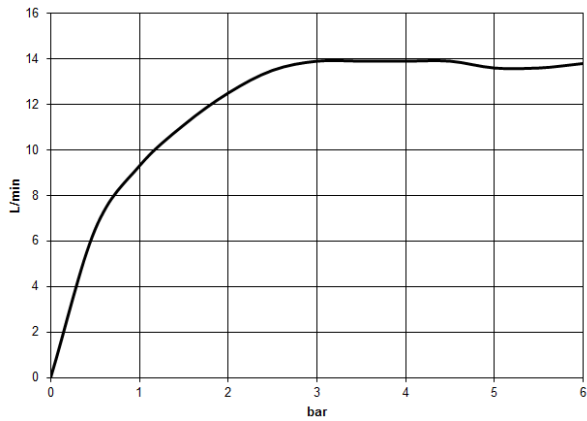

ST 050 301 6360

mm [inches]

Diagramme de débit

Certificats

Belgaqua_21-023- WRAS_2204012.
27_8.

ST 050 301 6360

Les pièces pour les autres finitions peuvent être trouvées ici : [Chrome](#)

Liste des pièces de rechange