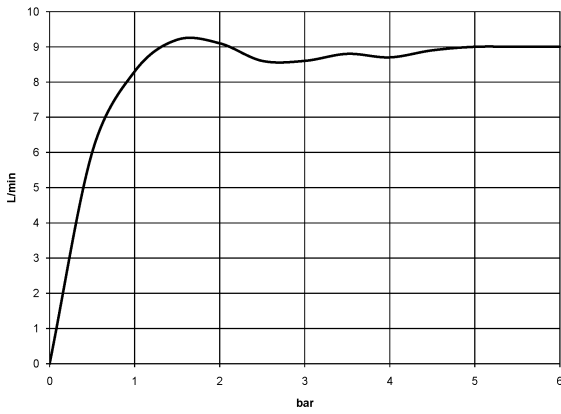

Diagramme de débit

Certificats

LGA_8492.

WRAS_240502026.