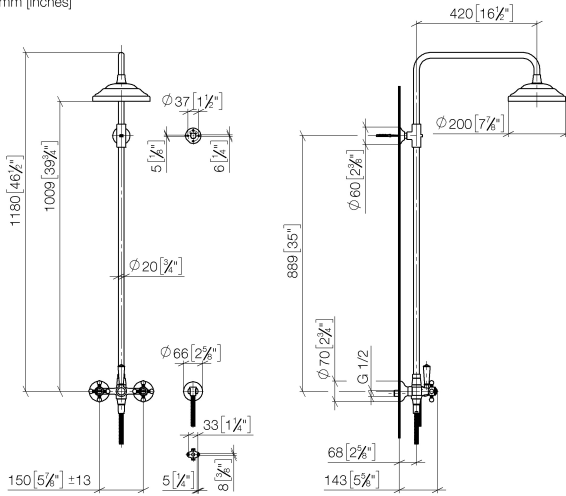

Accessoires requis

	MADISON Douchette à main - Platine	28 002 978-08
	<ul style="list-style-type: none"> ● pomme de douche Ø 95 mm ● Douchette à main voir page {PAGE} ● 3 jets réglables : COMPACT RAIN, COMPACT SOFT FLOW, COMPACT AQUAPRESSURE FLOW, débit max. l/min (à 3 bar) 	

Accessoires requis

	MADISON Douchette à main en laiton avec poignée en porcelaine (blanche) FlowReduce - Platine	28 002 970-08 0010
--	---	--------------------

Accessoires requis

	MADISON Douchette à main FlowReduce - Platine	28 002 978-08 0010
	<ul style="list-style-type: none"> ● pomme de douche Ø 95 mm ● Douchette à main voir page {PAGE} ● 3 jets réglables : COMPACT RAIN, COMPACT SOFT FLOW, COMPACT AQUAPRESSURE FLOW, débit max. l/min (à 3 bar) 	

ST 050 301 6360

mm [inches]

Diagramme de débit

Certificats

Belgaqua_21-023- WRAS_2204012.
27_8.

ST 050 301 6360

Les pièces pour les autres finitions peuvent être trouvées ici : [Chrome](#)

Liste des pièces de rechange

N°	Article Numéro	Désignation	Fréquence de montage	Délai de livraison
1	04 12 05 038 01-08	douche	1	60
2	04 28 22 101 20-08	bec déverseur	1	40
3	90 14 10 011 00 90	joint	1	2
4	90 17 11 033 00-08	patte de fixation	1	-
La pièce de rechange ne peut plus être commandée, veuillez commander l'article de remplacement				
5	90 28 22 096 00-08	tuyau	1	-
La pièce de rechange ne peut plus être commandée, veuillez commander l'article de remplacement				
6	04 17 10 001 00-08	robinetterie	1	40
7	28 104 970-08	Flexible métallique de douche 1/2" x 1/2" x 1250 mm - Platine	1	40
8	28 050 410-08	patte de fixation	1	60