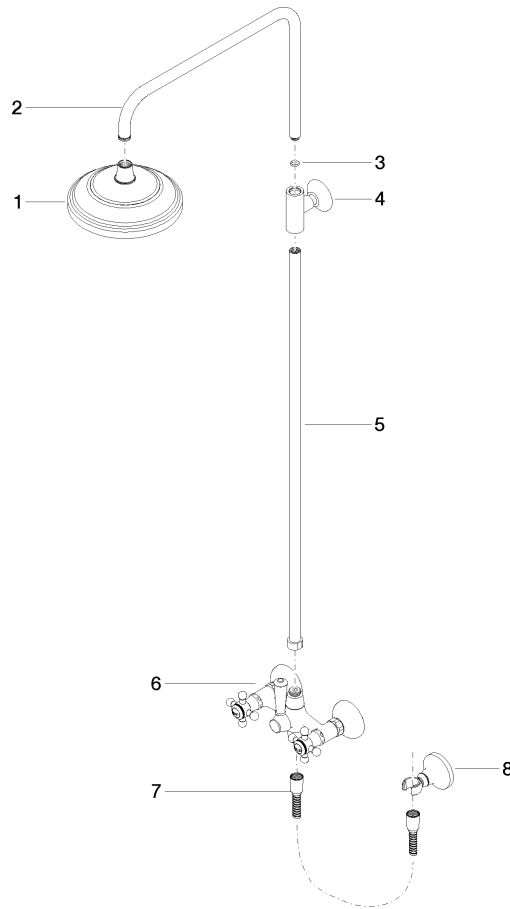

Accessoires requis

	MADISON Douchette à main - Platine	28 002 978-08
	<ul style="list-style-type: none"> ● pomme de douche Ø 95 mm ● Douchette à main voir page {PAGE} ● 3 jets réglables : COMPACT RAIN, COMPACT SOFT FLOW, COMPACT AQUAPRESSURE FLOW, débit max. l/min (à 3 bar) 	

Accessoires requis

	MADISON Douchette à main en laiton avec poignée en porcelaine (blanche) FlowReduce - Platine	28 002 970-08 0010
--	---	--------------------

Accessoires requis

	MADISON Douchette à main FlowReduce - Platine	28 002 978-08 0010
	<ul style="list-style-type: none"> ● pomme de douche Ø 95 mm ● Douchette à main voir page {PAGE} ● 3 jets réglables : COMPACT RAIN, COMPACT SOFT FLOW, COMPACT AQUAPRESSURE FLOW, débit max. l/min (à 3 bar) 	

ST 050 301 6360

mm [inches]

Diagramme de débit

Certificats

Belgaqua_21-023- WRAS_2204012.
27_8.

ST 050 301 6360

Les pièces pour les autres finitions peuvent être trouvées ici : [Chrome](#)

Liste des pièces de rechange

N°	Article Numéro	Désignation	Fréquence de montage	Délai de livraison
1	04 12 05 038 01-08	douche	1	60
2	04 28 22 101 20-08	bec déverseur	1	40
3	90 14 10 011 00 90	joint	1	2
4	90 17 11 033 00-08	patte de fixation	1	-
La pièce de rechange ne peut plus être commandée, veuillez commander l'article de remplacement				
5	90 28 22 096 00-08	tuyau	1	-
La pièce de rechange ne peut plus être commandée, veuillez commander l'article de remplacement				
6	04 17 10 001 00-08	robinetterie	1	40
7	28 104 970-08	Flexible métallique de douche 1/2" x 1/2" x 1250 mm - Platine	1	40
8	28 050 410-08	patte de fixation	1	60