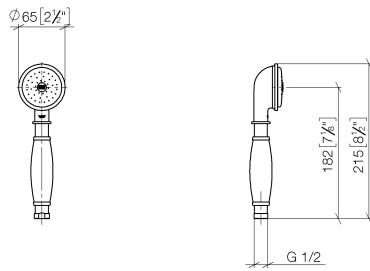

ST 050 301 6360
mm [inches]

Diagramme de débit

Certificats

LGA_8492.

WRAS_240502026.

ST 050 301 6360

Les pièces pour les
autres finitions
peuvent être
trouvées ici : Chrome

Liste des pièces de rechange

N°	Article Numéro	Désignation	Fréquence de montage	Délai de livraison
1	90 12 01 010 00 90	set	1	2
2	09 14 10 069 90	joint	1	2
3	09 24 04 059 20-28	raccord à vis	1	20
4	09 14 10 042 90	joint	1	2
5	90 28 22 033 00-28	élément insérable	1	20
6	11 167 820 60	poignée	1	2
7	09 23 01 077 90	limitateur de débit	1	2
8	09 23 01 039 90	tamis	1	2

ST 050 301 6360

- saillie douche fixe 420 mm
- douche de tête : jet pluie
- Ø de pomme de douche arrosoir 200 mm
- débit maxi. de la pomme de douche arrosoir 14 l/min
- Fonction à partir de: 8 l/min
- inverseur rotatif barre de douche/douchette à main
- hauteur de robinetterie jusqu'au bord supérieur de l'arc 1180 mm
- hauteur de robinetterie jusqu'à la pomme de douche arrosoir 1009 mm
- rosace pour support de douche Ø 66 mm
- rosace pour fixation murale Ø 70 mm
- rosace pour mélangeur de douche Ø 60 mm
- calibre de percement 150 mm ± 13 mm
- flexible de douche métallique 1250 mm avec protection anti-torsion intégrée
- raccord 1/2"
- diamètre de tube 20 mm
- Ce produit contribue au respect des exigences des systèmes d'évaluation des bâtiments écologiques, par exemple LEED®, BREEAM®, DGNB