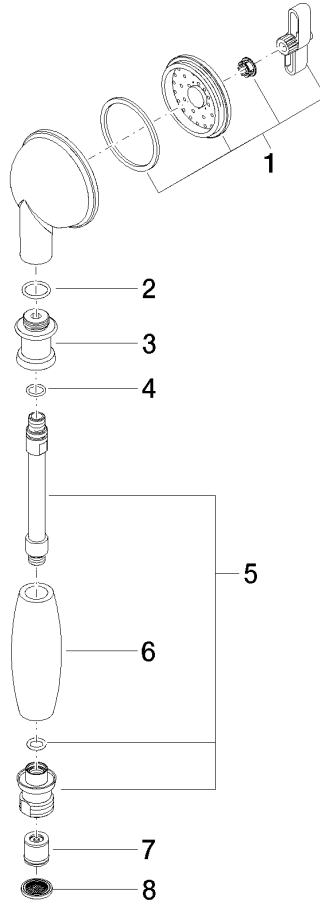

ST 050 301 6360

Les pièces pour les
autres finitions
peuvent être
trouvées ici : Chrome

Liste des pièces de rechange

N°	Article Numéro	Désignation	Fréquence de montage	Délai de livraison
1	90 12 01 010 00 90	set	1	2
2	09 14 10 069 90	joint	1	2
3	09 24 04 059 20-28	raccord à vis	1	20
4	09 14 10 042 90	joint	1	2
5	90 28 22 033 00-28	élément insérable	1	20
6	11 167 820 60	poignée	1	2
7	09 23 01 077 90	limitateur de débit	1	2
8	09 23 01 039 90	tamis	1	2