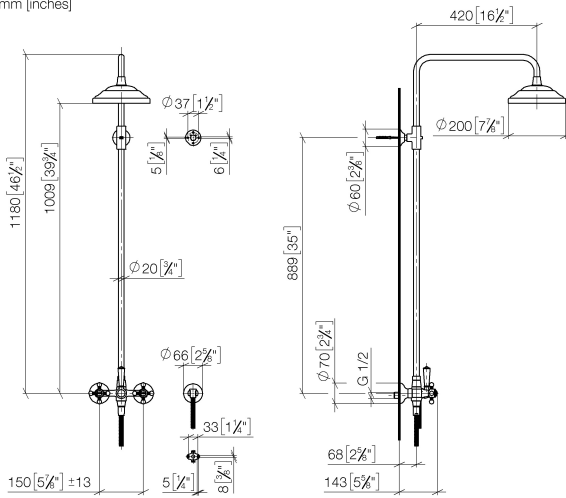

ST 050 301 6360
mm [inches]