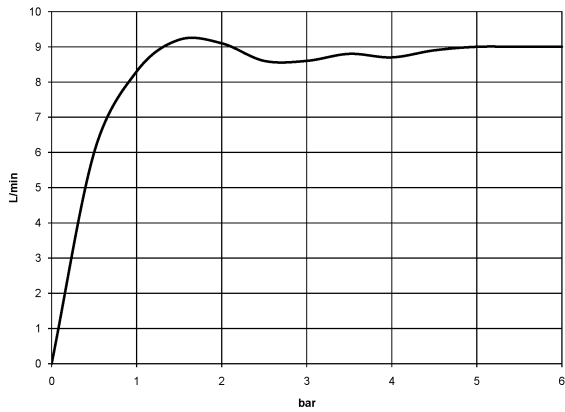

Diagramme de débit

Certificats

LGA_8492.

WRAS_240502026.