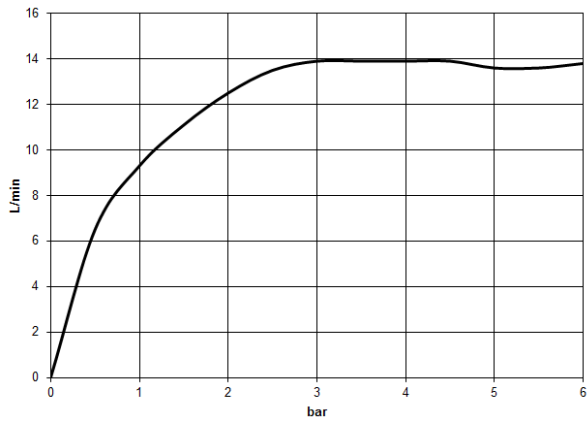

Diagramme de débit

Certificats

Belgaqua_21-023- WRAS_2204012.
27_8.