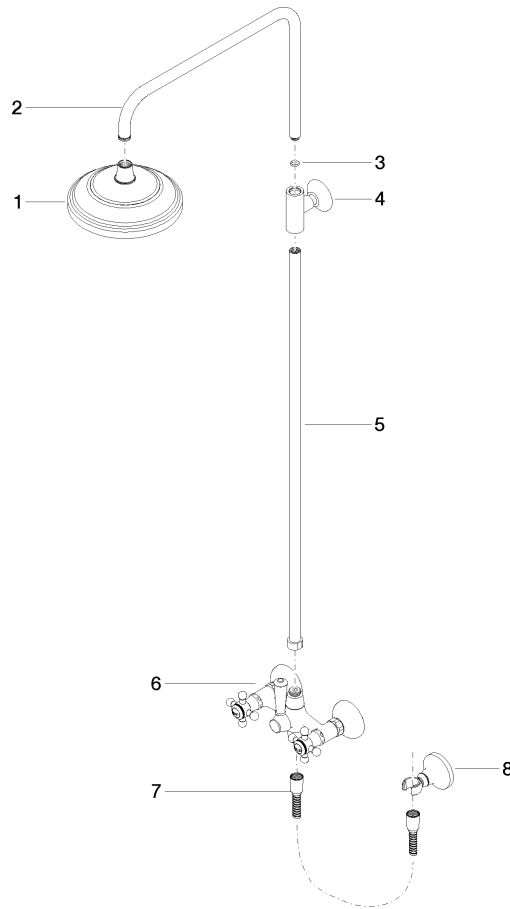

ST 050 301 6360

- saillie douche fixe 420 mm
- douche de tête : jet pluie
- Ø de pomme de douche arrosoir 200 mm
- débit maxi. de la pomme de douche arrosoir 14 l/min
- Fonction à partir de: 8 l/min
- inverseur rotatif barre de douche/douchette à main
- hauteur de robinetterie jusqu'au bord supérieur de l'arc 1180 mm
- hauteur de robinetterie jusqu'à la pomme de douche arrosoir 1009 mm
- rosace pour support de douche Ø 66 mm
- rosace pour fixation murale Ø 70 mm
- rosace pour mélangeur de douche Ø 60 mm
- calibre de percement 150 mm ± 13 mm
- flexible de douche métallique 1250 mm avec protection anti-torsion intégrée
- raccord 1/2"
- diamètre de tube 20 mm
- Ce produit contribue au respect des exigences des systèmes d'évaluation des bâtiments écologiques, par exemple LEED®, BREEAM®, DGNB

Accessoires requis

	MADISON Douchette à main FlowReduce - Laiton brossé (Or 23cts)	28 002 978-28 0010
	<ul style="list-style-type: none"> ● pomme de douche Ø 95 mm ● Douchette à main voir page {PAGE} ● 3 jets réglables : COMPACT RAIN, COMPACT SOFT FLOW, COMPACT AQUAPRESSURE FLOW, débit max. l/min (à 3 bar) 	

Les pièces pour les autres finitions peuvent être trouvées ici : Chrome

Liste des pièces de rechange

N°	Article Numéro	Désignation	Fréquence de montage	Délai de livraison
1	04 12 05 038 01-28	douche	1	60
2	04 28 22 101 20-28	bec déverseur	1	20
3	90 14 10 011 00 90	joint	1	2
4	90 17 11 033 00-28	patte de fixation	1	-
La pièce de rechange ne peut plus être commandée, veuillez commander l'article de remplacement				
5	90 28 22 096 00-28	tuyau	1	20
6	04 17 10 001 00-28	robinetterie	1	20
7	28 104 970-28	Flexible métallique de douche 1/2" x 1/2" x 1250 mm - Laiton brossé (Or 23cts)	1	10
8	28 050 410-28	patte de fixation	1	60