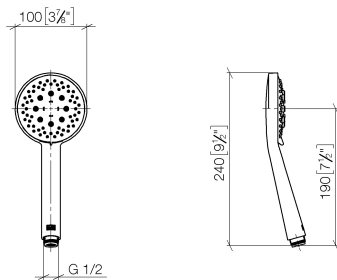

ST 050 303 4892

- saillie douche fixe 420 mm
- Pomme de douche arrosoir : PURE RAIN, débit max. 7 l/min (à 3 bar)
- Ø de pomme de douche arrosoir 220 mm
- pomme de douche arrosoir avec système anti-calcaire
- Douchette à main : COMPACT RAIN, débit max. 15 l/min (à 3 bar)
- pomme de douche Ø 100 mm
- inverseur rotatif barre de douche/douchette à main
- hauteur de robinetterie jusqu'à la pomme de douche arrosoir 1007 mm
- hauteur de robinetterie jusqu'au bord supérieur de l'arc 1167 mm
- rosace pour support de douche Ø 55 mm
- rosace pour fixation murale Ø 57 mm
- rosace pour mélangeur de douche Ø 65 mm
- calibre de percement 150 mm ± 13 mm
- flexible métallique (longueur 1500 mm)
- raccord 1/2"
- diamètre de tube 20 mm

- saillie douche fixe 420 mm
- douche de tête : jet pluie
- Ø de pomme de douche arrosoir 220 mm
- pomme de douche arrosoir avec système anti-calcaire
- débit maxi. de la pomme de douche arrosoir 7 l/min
- inverseur rotatif barre de douche/douchette à main
- hauteur de robinetterie jusqu'à la pomme de douche arrosoir 1007 mm
- hauteur de robinetterie jusqu'au bord supérieur de l'arc 1167 mm
- rosace pour support de douche Ø 55 mm
- rosace pour fixation murale Ø 57 mm
- rosace pour mélangeur de douche Ø 65 mm
- calibre de percement 150 mm ± 13 mm
- flexible métallique (longueur 1500 mm)
- raccord 1/2"
- diamètre de tube 20 mm
- avec fonction anti-gouttes
- Ce produit contribue au respect des exigences des systèmes d'évaluation des bâtiments écologiques, par exemple LEED®, BREEAM®, DGNB

TARA Colonne de douche 220 mm - Platine

TARA

ST 050 303 4892

TARA Colonne de douche 220 mm - Platine

TARA

ST 050 303 4892

TARA Colonne de douche 220 mm - Platine

TARA

ST 050 303 4892

ST 050 303 4892

mm [inches]

Diagramme de débit

Certificats

LGA_29984.

DVGW_DW-
6517DN0129.

WRAS_2210003.