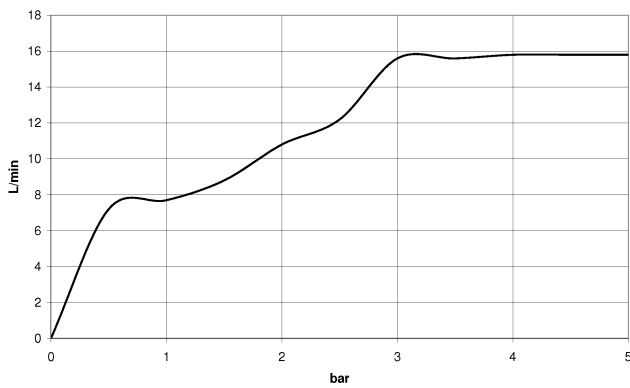

ST 050 303 4892

ST 050 303 4892

mm [inches]

Diagramme de débit

Certificats

LGA_29984.

DVGW_DW-
6517DN0129.

WRAS_2210003.