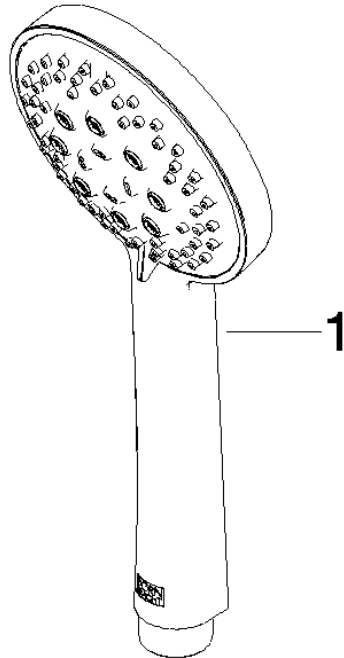

ST 050 303 4892

Les pièces pour les
autres finitions
peuvent être
trouvées ici : Chrome

Liste des pièces de rechange

N°	Article Numéro	Désignation	Fréquence de montage	Délai de livraison
1	09 23 01 039 90	tamis	1	2