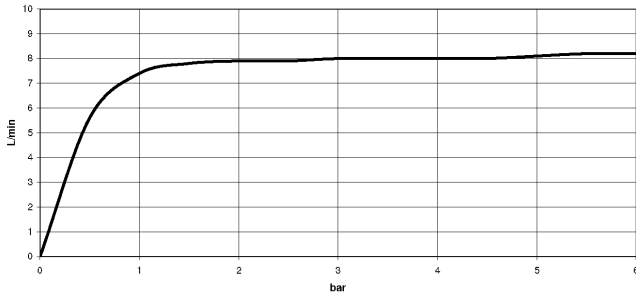

Diagramme de débit

Certificats

Belgaqua_21-023- WRAS_2204012. LGA_38735.
27_8.