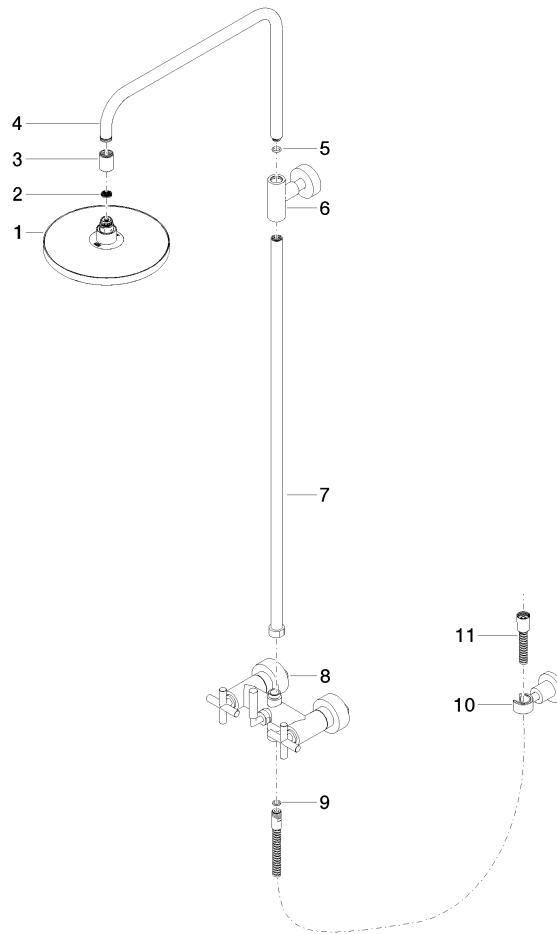

- saillie douche fixe 420 mm
- douche de tête : jet pluie
- Ø de pomme de douche arrosoir 220 mm
- pomme de douche arrosoir avec système anti-calcaire
- débit maxi. de la pomme de douche arrosoir 7 l/min
- inverseur rotatif barre de douche/douchette à main
- hauteur de robinetterie jusqu'à la pomme de douche arrosoir 1007 mm
- hauteur de robinetterie jusqu'au bord supérieur de l'arc 1167 mm
- rosace pour support de douche Ø 55 mm
- rosace pour fixation murale Ø 57 mm
- rosace pour mélangeur de douche Ø 65 mm
- calibre de percement 150 mm ± 13 mm
- flexible métallique (longueur 1500 mm)
- raccord 1/2"
- diamètre de tube 20 mm
- avec fonction anti-gouttes
- Ce produit contribue au respect des exigences des systèmes d'évaluation des bâtiments écologiques, par exemple LEED®, BREEAM®, DGNB

Accessoires requis

	ARTICLES GÉNÉRIQUES Douchette à main - Platine	28 029 979-08 0010
--	---	-----------------------

Diagramme de débit

Certificats

Belgaqua_21-023- WRAS_2204012. LGA_38735.
27_8.

ST 050 303 4892

Les pièces pour les autres finitions peuvent être trouvées ici : [Chrome](#)

Liste des pièces de rechange

N°	Article Numéro	Désignation	Fréquence de montage	Délai de livraison
1	90 12 05 092 20-08	douche	1	40
2	09 23 01 039 90	tamis	1	2
3	09 24 03 177 20-08	adaptateur	1	40
4	04 28 22 101 20-08	bec déverseur	1	40
5	90 14 10 011 00 90	joint	1	2
6	90 17 11 037 00-08	patte de fixation	1	-
La pièce de rechange ne peut plus être commandée, veuillez commander l'article de remplacement				
7	90 28 22 096 00-08	tuyau	1	-
La pièce de rechange ne peut plus être commandée, veuillez commander l'article de remplacement				
8	04 17 10 020 01-08	robinetterie	1	40
9	90 14 20 026 00 90	joint	1	2
10	28 050 892-08	TARA Support de douchette - Platine	1	40
11	28 304 970-08	Flexible métallique de douche 1/2" x 3/8" x 1500 mm - Platine	1	40