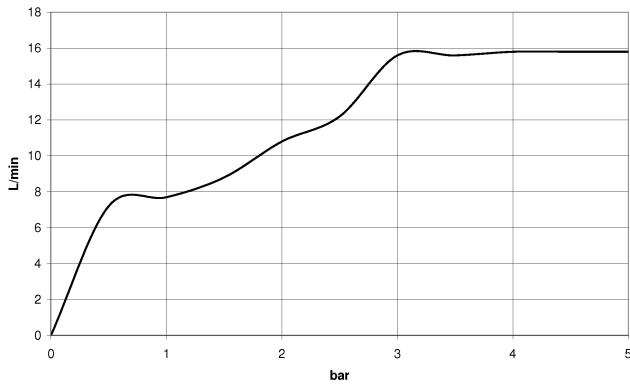

Diagramme de débit

Certificats

LGA_29984.

WRAS_2210003.