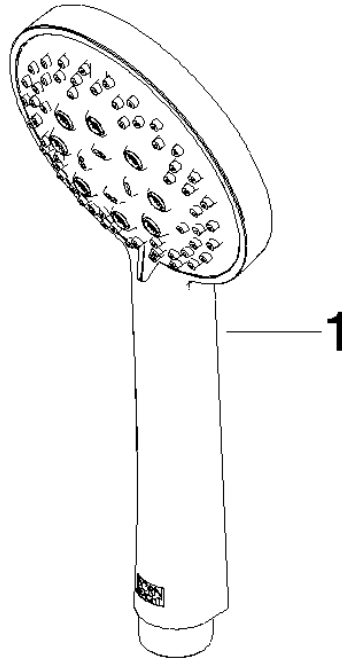

ST 050 303 4892

- saillie douche fixe 420 mm
- Pomme de douche arrosoir : PURE RAIN, débit max. 7 l/min (à 3 bar)
- Ø de pomme de douche arrosoir 220 mm
- pomme de douche arrosoir avec système anti-calcaire
- Douchette à main : COMPACT RAIN, débit max. 15 l/min (à 3 bar)
- pomme de douche Ø 100 mm
- inverseur rotatif barre de douche/douchette à main
- hauteur de robinetterie jusqu'à la pomme de douche arrosoir 1007 mm
- hauteur de robinetterie jusqu'au bord supérieur de l'arc 1167 mm
- rosace pour support de douche Ø 55 mm
- rosace pour fixation murale Ø 57 mm
- rosace pour mélangeur de douche Ø 65 mm
- calibre de percement 150 mm ± 13 mm
- flexible métallique (longueur 1500 mm)
- raccord 1/2"
- diamètre de tube 20 mm

Avec sécurité anti-retour.

S'adapte aux gammes suivantes : IMO, LULU, MADISON, MEM, TARA, CL.1, LISSÉ, VAIA, META, CYO

	Bronze brossé	28 018 979-42
	Chrome	28 018 979-00
	Chrome	28 018 979-00 0010
	Platine brossé	28 018 979-06
	Platine brossé	28 018 979-06 0010
	Platine	28 018 979-08
	Platine	28 018 979-08 0010
	Dark Brass matt	28 018 979-16 0010
	Dark Bronze matt	28 018 979-17 0010
	Dark Chrome	28 018 979-19
	Dark Chrome	28 018 979-19 0010
	Or clair	28 018 979-26 0010
	Or clair	28 018 979-26
	Or clair brossé	28 018 979-27 0010
	Or clair brossé	28 018 979-27
	Laiton brossé (Or 23cts)	28 018 979-28
	Laiton brossé (Or 23cts)	28 018 979-28 0010
	Noir mat	28 018 979-33
	Noir mat	28 018 979-33 0010
	Bronze brossé	28 018 979-42 0010
	Champagne brossé (Or 22cts)	28 018 979-46
	Champagne brossé (Or 22cts)	28 018 979-46 0010
	Champagne (Or 22cts)	28 018 979-47
	Champagne (Or 22cts)	28 018 979-47 0010
	Chrome brossé	28 018 979-93
	Chrome brossé	28 018 979-93 0010
	Dark Platinum brossé	28 018 979-99
	Dark Platinum brossé	28 018 979-99 0010

ST 050 303 4892

mm [inches]

**Diagramme de débit**

**Certificats**

LGA\_29984.

WRAS\_2210003.

ST 050 303 4892

Les pièces pour les  
autres finitions  
peuvent être  
trouvées ici : Chrome