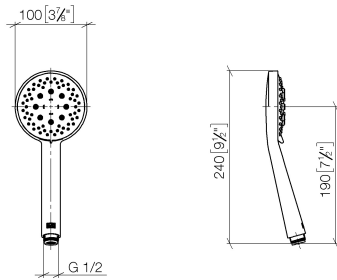

ST 050 303 4892

- saillie douche fixe 420 mm
- Pomme de douche arrosoir : PURE RAIN, débit max. 7 l/min (à 3 bar)
- Ø de pomme de douche arrosoir 220 mm
- pomme de douche arrosoir avec système anti-calcaire
- Douchette à main : COMPACT RAIN, débit max. 15 l/min (à 3 bar)
- pomme de douche Ø 100 mm
- inverseur rotatif barre de douche/douchette à main
- hauteur de robinetterie jusqu'à la pomme de douche arrosoir 1007 mm
- hauteur de robinetterie jusqu'au bord supérieur de l'arc 1167 mm
- rosace pour support de douche Ø 55 mm
- rosace pour fixation murale Ø 57 mm
- rosace pour mélangeur de douche Ø 65 mm
- calibre de percement 150 mm ± 13 mm
- flexible métallique (longueur 1500 mm)
- raccord 1/2"
- diamètre de tube 20 mm

Avec sécurité anti-retour.

S'adapte aux gammes suivantes : IMO, LULU, MADISON, MEM, TARA, CL.1, LISSÉ, VAIA, META, CYO

	Bronze brossé	28 018 979-42
	Chrome	28 018 979-00
	Chrome	28 018 979-00 0010
	Platine brossé	28 018 979-06
	Platine brossé	28 018 979-06 0010
	Platine	28 018 979-08
	Platine	28 018 979-08 0010
	Dark Brass matt	28 018 979-16 0010
	Dark Bronze matt	28 018 979-17 0010
	Dark Chrome	28 018 979-19
	Dark Chrome	28 018 979-19 0010
	Or clair	28 018 979-26 0010
	Or clair	28 018 979-26
	Or clair brossé	28 018 979-27 0010
	Or clair brossé	28 018 979-27
	Laiton brossé (Or 23cts)	28 018 979-28
	Laiton brossé (Or 23cts)	28 018 979-28 0010
	Noir mat	28 018 979-33
	Noir mat	28 018 979-33 0010
	Bronze brossé	28 018 979-42 0010
	Champagne brossé (Or 22cts)	28 018 979-46
	Champagne brossé (Or 22cts)	28 018 979-46 0010
	Champagne (Or 22cts)	28 018 979-47
	Champagne (Or 22cts)	28 018 979-47 0010
	Chrome brossé	28 018 979-93
	Chrome brossé	28 018 979-93 0010
	Dark Platinum brossé	28 018 979-99
	Dark Platinum brossé	28 018 979-99 0010

ST 050 303 4892

mm [inches]

**Diagramme de débit**

**Certificats**

LGA\_29984.

WRAS\_2210003.

ST 050 303 4892

Les pièces pour les  
autres finitions  
peuvent être  
trouvées ici : Chrome