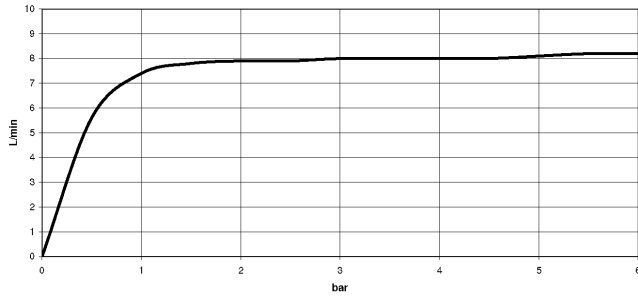

Diagramme de débit

Certificats

Belgaqua_21-023- WRAS_2204012. LGA_38735.
27_8.