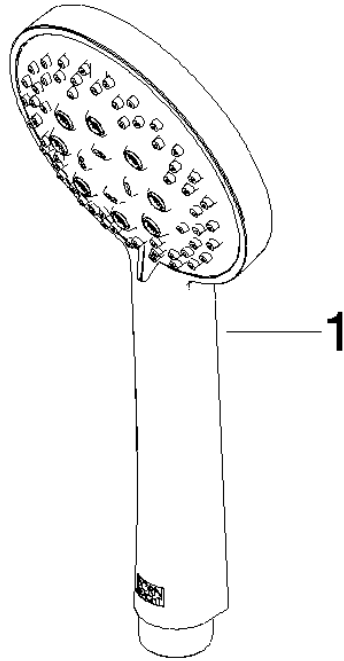

ST 050 303 4892

Les pièces pour les
autres finitions
peuvent être
trouvées ici : Chrome

Liste des pièces de rechange

N°	Article Numéro	Désignation	Fréquence de montage	Délai de livraison
1	09 23 01 039 90	tamis	1	2