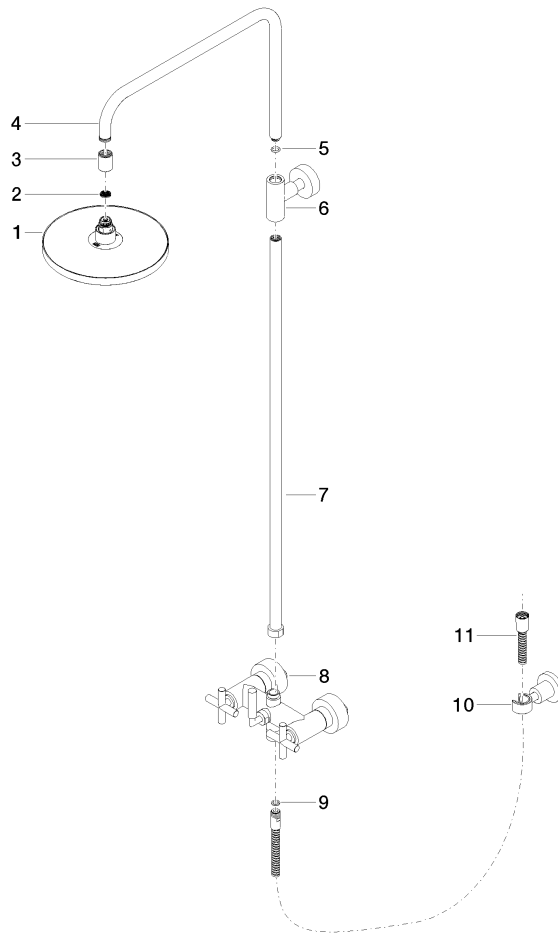

Composants individuels de ce set

Ce set requiert les composants suivants

1x 26 633 892-99

1x 28 018 979-99

ST 050 303 4892

- saillie douche fixe 420 mm
- douche de tête : jet pluie
- Ø de pomme de douche arrosoir 220 mm
- pomme de douche arrosoir avec système anti-calcaire
- débit maxi. de la pomme de douche arrosoir 7 l/min
- inverseur rotatif barre de douche/douchette à main
- hauteur de robinetterie jusqu'à la pomme de douche arrosoir 1007 mm
- hauteur de robinetterie jusqu'au bord supérieur de l'arc 1167 mm
- rosace pour support de douche Ø 55 mm
- rosace pour fixation murale Ø 57 mm
- rosace pour mélangeur de douche Ø 65 mm
- calibre de perçement 150 mm ± 13 mm
- flexible métallique (longueur 1500 mm)
- raccord 1/2"
- diamètre de tube 20 mm
- avec fonction anti-gouttes
- Ce produit contribue au respect des exigences des systèmes d'évaluation des bâtiments écologiques, par exemple LEED®, BREEAM®, DGNB

Les pièces pour les autres finitions peuvent être trouvées ici : [Chrome](#)

Liste des pièces de rechange

N°	Article Numéro	Désignation	Fréquence de montage	Délai de livraison
1	90 12 05 092 20-99	douche	1	30
2	09 23 01 039 90	tamis	1	2
3	09 24 03 177 20-99	adaptateur	1	30
4	04 28 22 101 20-99	bec déverseur	1	30
5	90 14 10 011 00 90	joint	1	2
6	90 17 11 037 00-99	patte de fixation	1	30
7	90 28 22 096 00-99	tuyau	1	30
8	04 17 10 020 01-99	robinetterie	1	30
9	90 14 20 026 00 90	joint	1	2
10	28 050 892-99	TARA Support de douchette - Dark Platinum brossé	1	30
11	28 304 970-99	Flexible métallique de douche 1/2" x 3/8" x 1500 mm - Dark Platinum brossé	1	30