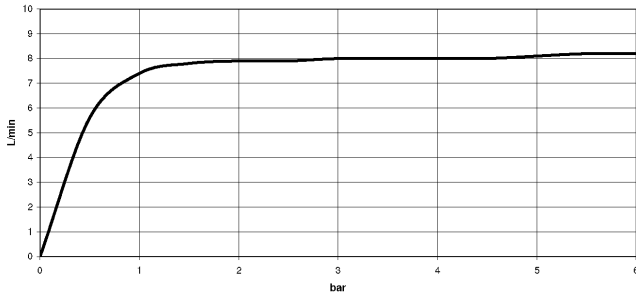

Diagramme de débit

Certificats

Belgaqua_21-032- WRAS_2204013. LGA_38737.
27_5.