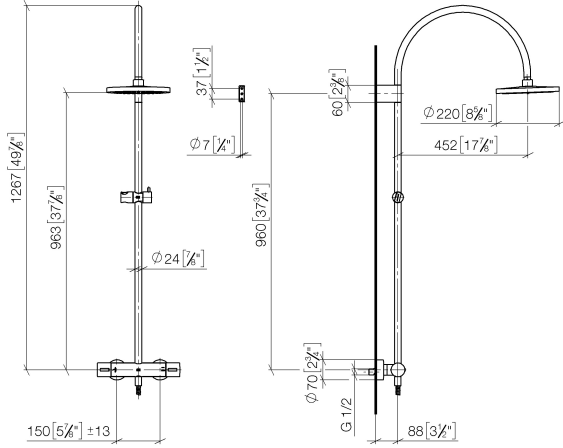

ST 050 304 8892

- saillie douche fixe 452 mm
- Pomme de douche arrosoir : PURE RAIN, débit max. 7 l/min (à 3 bar)
- Ø de pomme de douche arrosoir 220 mm
- pomme de douche arrosoir avec système anti-calcaire
- Douchette à main : COMPACT RAIN, débit max. 15 l/min (à 3 bar)
- pomme de douche Ø 100 mm
- inverseur rotatif avec régulateur de débit et fonction d'arrêt
- rosaces coulissantes Ø 70 mm
- hauteur de robinetterie jusqu'à la pomme de douche arrosoir 963 mm
- hauteur de robinetterie jusqu'au bord supérieur de l'arc 1267 mm
- calibre de perçement 150 mm ± 13 mm
- flexible de douche métallique 1750 mm avec protection anti-torsion intégrée
- raccord 1/2"
- barre de douche avec curseur
- diamètre de tube 23,5 mm

Accessoires requis

	ARTICLES GÉNÉRIQUES Douchette à main - Chrome	28 029 979-00
--	--	---------------

TARA Colonne de douche avec thermostat de douche 220 mm - Chrome

TARA

ST 050 304 8892

ST 050 304 8892

mm [inches]
M 1:10

Diagramme de débit

Certificats

Belgaqua_21-032- WRAS_2204013. LGA_38737.
27_5.

ST 050 304 8892

Liste des pièces de rechange

N°	Article Numéro	Désignation	Fréquence de montage	Délai de livraison
1	90 12 05 092 20-00	douche	1	10
2	04 28 22 346 00-00	tuyau	1	10
3	09 14 10 008 90	joint	1	2
4	90 17 11 150 00-00	patte de fixation	1	10
5	28 322 970-00	Flexible métallique de douche 1/2" x 3/8" x 1750 mm - Chrome	1	2
6	12 570 970-00	Coulisse - Chrome	1	10
7	90 28 22 349 00-00	tuyau	1	10
8	04 17 01 250 00-00	raccord	1	10
9	90 17 33 015 00-00	poignée	2	10
10	90 14 20 026 00 90	joint	1	2