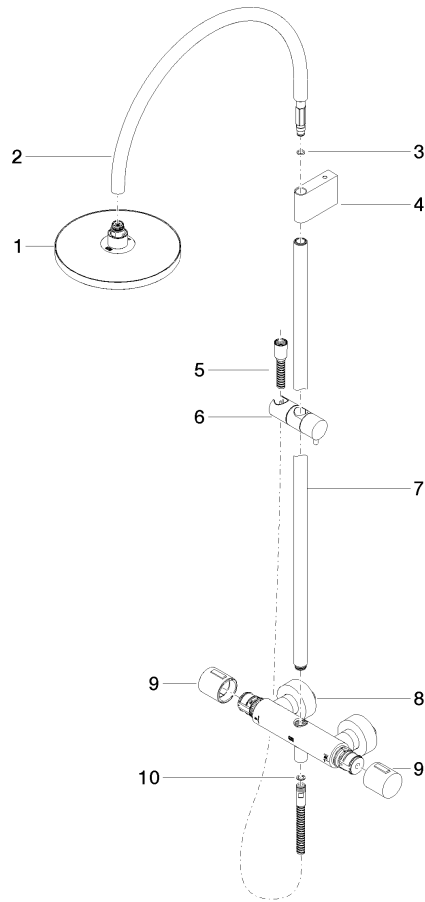

ST 050 304 8892

S'adapte aux gammes suivantes : TARA, VAIA, META

- saillie douche fixe 452 mm
- douche de tête : jet pluie
- Ø de pomme de douche arrosoir 220 mm
- pomme de douche arrosoir avec système anti-calcaire
- débit maxi. de la pomme de douche arrosoir 7 l/min
- inverseur rotatif avec régulateur de débit et fonction d'arrêt
- rosaces coulissantes Ø 70 mm
- hauteur de robinetterie jusqu'à la pomme de douche arrosoir 963 mm
- hauteur de robinetterie jusqu'au bord supérieur de l'arc 1267 mm
- calibre de perçement 150 mm ± 13 mm
- flexible de douche métallique 1750 mm avec protection anti-torsion intégrée
- raccord 1/2"
- barre de douche avec curseur
- diamètre de tube 23,5 mm
- avec fonction anti-gouttes
- Ce produit contribue au respect des exigences des systèmes d'évaluation des bâtiments écologiques, par exemple LEED®, BREEAM®, DGNB

Accessoires requis

	Douchette à main - Chrome	28 018 979-00
--	----------------------------------	---------------

Accessoires requis

	ARTICLES GÉNÉRIQUES Douchette à main - Chrome	28 027 979-00 0010
--	--	-----------------------

Accessoires requis

	ARTICLES GÉNÉRIQUES Douchette à main - Chrome	28 029 979-00
--	--	---------------

TARA Colonne de douche avec thermostat de douche 220 mm - Chrome

TARA

ST 050 304 8892

ST 050 304 8892

mm [inches]
M 1:10

Diagramme de débit

Certificats

Belgaqua_21-032- WRAS_2204013. LGA_38737.
27_5.

ST 050 304 8892

Liste des pièces de rechange

N°	Article Numéro	Désignation	Fréquence de montage	Délai de livraison
1	90 12 05 092 20-00	douche	1	10
2	04 28 22 346 00-00	tuyau	1	10
3	09 14 10 008 90	joint	1	2
4	90 17 11 150 00-00	patte de fixation	1	10
5	28 322 970-00	Flexible métallique de douche 1/2" x 3/8" x 1750 mm - Chrome	1	2
6	12 570 970-00	Coulisse - Chrome	1	10
7	90 28 22 349 00-00	tuyau	1	10
8	04 17 01 250 00-00	raccord	1	10
9	90 17 33 015 00-00	poignée	2	10
10	90 14 20 026 00 90	joint	1	2