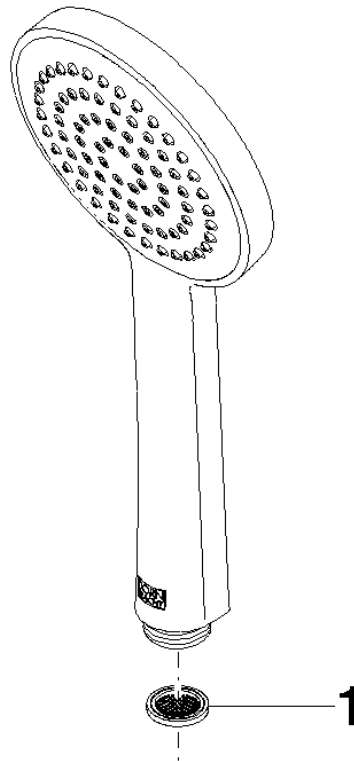

ST 050 305 2979

S'adapte aux gammes suivantes : IMO, LULU, TARA, LISSÉ, VAIA, META, CYO

- saillie douche fixe 453 mm
- Pomme de douche arrosoir : PURE RAIN, débit max. 7 l/min (à 3 bar)
- Ø de pomme de douche arrosoir 220 mm
- pomme de douche arrosoir avec système anti-calcaire
- Douchette à main : COMPACT RAIN, débit max. 15 l/min (à 3 bar)
- pomme de douche Ø 100 mm
- inverseur rotatif avec régulateur de débit et fonction d'arrêt
- rosaces coulissantes Ø 70 mm
- hauteur de robinetterie jusqu'à la pomme de douche arrosoir 1009 mm
- hauteur de robinetterie jusqu'au bord supérieur de l'arc 1150 mm
- calibre de percement 150 mm ± 13 mm
- flexible de douche métallique 1750 mm avec protection anti-torsion intégrée
- raccord 1/2"
- barre de douche avec curseur
- diamètre de tube 23,5 mm

ST 050 305 2979

mm [inches]

Diagramme de débit

Certificats

DVGW_DW-
6517DN0129.

LGA_29981.

ST 050 305 2979

Les pièces pour les autres finitions peuvent être trouvées ici : [Chrome](#)

S'adapte aux gammes suivantes : IMO, LULU, TARA, LISSÉ, VAIA, META

- saillie douche fixe 453 mm
- douche de tête : jet pluie
- Ø de pomme de douche arrosoir 220 mm
- pomme de douche arrosoir avec système anti-calcaire
- débit maxi. de la pomme de douche arrosoir 7 l/min
- inverseur rotatif avec régulateur de débit et fonction d'arrêt
- rosaces coulissantes Ø 70 mm
- hauteur de robinetterie jusqu'à la pomme de douche arrosoir 1009 mm
- hauteur de robinetterie jusqu'au bord supérieur de l'arc 1150 mm
- calibre de percement 150 mm ± 13 mm
- flexible de douche métallique 1750 mm avec protection anti-torsion intégrée
- raccord 1/2"
- barre de douche avec curseur
- diamètre de tube 23,5 mm
- avec fonction anti-gouttes
- Ce produit contribue au respect des exigences des systèmes d'évaluation des bâtiments écologiques, par exemple LEED®, BREEAM®, DGNB