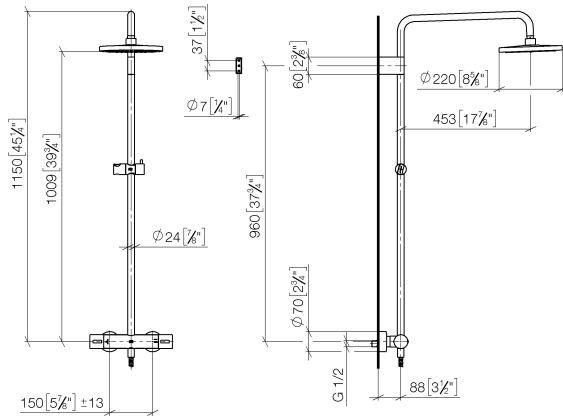

ST 050 305 2979

S'adapte aux gammes suivantes : IMO, LULU, TARA, LISSÉ, VAIA, META, CYO

- saillie douche fixe 453 mm
- Pomme de douche arrosoir : PURE RAIN, débit max. 7 l/min (à 3 bar)
- Ø de pomme de douche arrosoir 220 mm
- pomme de douche arrosoir avec système anti-calcaire
- Douchette à main : COMPACT RAIN, débit max. 15 l/min (à 3 bar)
- pomme de douche Ø 100 mm
- inverseur rotatif avec régulateur de débit et fonction d'arrêt
- rosaces coulissantes Ø 70 mm
- hauteur de robinetterie jusqu'à la pomme de douche arrosoir 1009 mm
- hauteur de robinetterie jusqu'au bord supérieur de l'arc 1150 mm
- calibre de percement 150 mm ± 13 mm
- flexible de douche métallique 1750 mm avec protection anti-torsion intégrée
- raccord 1/2"
- barre de douche avec curseur
- diamètre de tube 23,5 mm

S'adapte aux gammes suivantes : IMO, LULU, TARA, LISSÉ, VAIA, META

- saillie douche fixe 453 mm
- douche de tête : jet pluie
- Ø de pomme de douche arrosoir 220 mm
- pomme de douche arrosoir avec système anti-calcaire
- débit maxi. de la pomme de douche arrosoir 7 l/min
- inverseur rotatif avec régulateur de débit et fonction d'arrêt
- rosaces coulissantes Ø 70 mm
- hauteur de robinetterie jusqu'à la pomme de douche arrosoir 1009 mm
- hauteur de robinetterie jusqu'au bord supérieur de l'arc 1150 mm
- calibre de percement 150 mm ± 13 mm
- flexible de douche métallique 1750 mm avec protection anti-torsion intégrée
- raccord 1/2"
- barre de douche avec curseur
- diamètre de tube 23,5 mm
- avec fonction anti-gouttes
- Ce produit contribue au respect des exigences des systèmes d'évaluation des bâtiments écologiques, par exemple LEED®, BREEAM®, DGNB

ST 050 305 2979

mm [inches]
1:10

Diagramme de débit

Certificats

DVGW_DW-6509DN0123. WRAS_2204013. LGA_38737.

ST 050 305 2979

Les pièces pour les
autres finitions
peuvent être
trouvées ici : Chrome