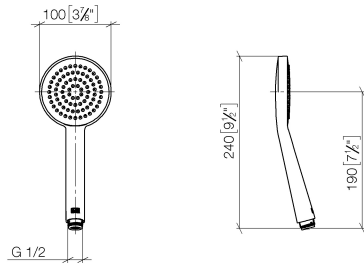

ST 050 305 2979

S'adapte aux gammes suivantes : IMO, LULU, TARA, LISSÉ, VAIA, META, CYO

- saillie douche fixe 453 mm
- Pomme de douche arrosoir : PURE RAIN, débit max. 7 l/min (à 3 bar)
- Ø de pomme de douche arrosoir 220 mm
- pomme de douche arrosoir avec système anti-calcaire
- Douchette à main : COMPACT RAIN, débit max. 15 l/min (à 3 bar)
- pomme de douche Ø 100 mm
- inverseur rotatif avec régulateur de débit et fonction d'arrêt
- rosaces coulissantes Ø 70 mm
- hauteur de robinetterie jusqu'à la pomme de douche arrosoir 1009 mm
- hauteur de robinetterie jusqu'au bord supérieur de l'arc 1150 mm
- calibre de percement 150 mm ± 13 mm
- flexible de douche métallique 1750 mm avec protection anti-torsion intégrée
- raccord 1/2"
- barre de douche avec curseur
- diamètre de tube 23,5 mm

ST 050 305 2979

mm [inches]

Diagramme de débit

Certificats

DVGW_DW-
6517DN0129.

LGA_29981.

ST 050 305 2979

Les pièces pour les autres finitions peuvent être trouvées ici : [Chrome](#)

S'adapte aux gammes suivantes : IMO, LULU, TARA, LISSÉ, VAIA, META

- saillie douche fixe 453 mm
- douche de tête : jet pluie
- Ø de pomme de douche arrosoir 220 mm
- pomme de douche arrosoir avec système anti-calcaire
- débit maxi. de la pomme de douche arrosoir 7 l/min
- inverseur rotatif avec régulateur de débit et fonction d'arrêt
- rosaces coulissantes Ø 70 mm
- hauteur de robinetterie jusqu'à la pomme de douche arrosoir 1009 mm
- hauteur de robinetterie jusqu'au bord supérieur de l'arc 1150 mm
- calibre de percement 150 mm ± 13 mm
- flexible de douche métallique 1750 mm avec protection anti-torsion intégrée
- raccord 1/2"
- barre de douche avec curseur
- diamètre de tube 23,5 mm
- avec fonction anti-gouttes
- Ce produit contribue au respect des exigences des systèmes d'évaluation des bâtiments écologiques, par exemple LEED®, BREEAM®, DGNB