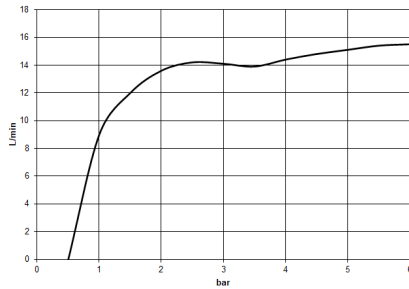

ST 050 305 2979

mm [inches]

Diagramme de débit

Certificats

DVGW_DW-
6517DN0129.

LGA_29981.

ST 050 305 2979

Les pièces pour les autres finitions peuvent être trouvées ici : [Chrome](#)

S'adapte aux gammes suivantes : IMO, LULU, TARA, LISSÉ, VAIA, META

- saillie douche fixe 453 mm
- douche de tête : jet pluie
- Ø de pomme de douche arrosoir 220 mm
- pomme de douche arrosoir avec système anti-calcaire
- débit maxi. de la pomme de douche arrosoir 7 l/min
- inverseur rotatif avec régulateur de débit et fonction d'arrêt
- rosaces coulissantes Ø 70 mm
- hauteur de robinetterie jusqu'à la pomme de douche arrosoir 1009 mm
- hauteur de robinetterie jusqu'au bord supérieur de l'arc 1150 mm
- calibre de percement 150 mm ± 13 mm
- flexible de douche métallique 1750 mm avec protection anti-torsion intégrée
- raccord 1/2"
- barre de douche avec curseur
- diamètre de tube 23,5 mm
- avec fonction anti-gouttes
- Ce produit contribue au respect des exigences des systèmes d'évaluation des bâtiments écologiques, par exemple LEED®, BREEAM®, DGNB