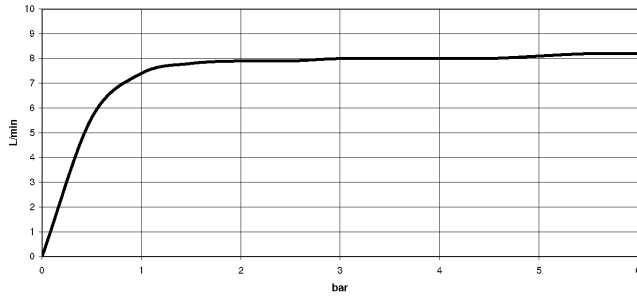

ST 050 305 2979

mm [inches]
1:10

Diagramme de débit

Certificats

DVGW_DW-6509DN0123. WRAS_2204013. LGA_38737.

ST 050 305 2979

Les pièces pour les
autres finitions
peuvent être
trouvées ici : Chrome