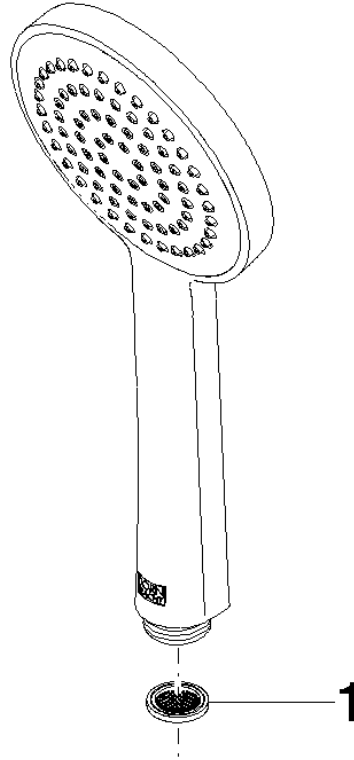

ST 050 305 2979

S'adapte aux gammes suivantes : IMO, LULU, TARA, LISSÉ, VAIA, META, CYO

- saillie douche fixe 453 mm
- Pomme de douche arrosoir : PURE RAIN, débit max. 7 l/min (à 3 bar)
- Ø de pomme de douche arrosoir 220 mm
- pomme de douche arrosoir avec système anti-calcaire
- Douchette à main : COMPACT RAIN, débit max. 15 l/min (à 3 bar)
- pomme de douche Ø 100 mm
- inverseur rotatif avec régulateur de débit et fonction d'arrêt
- rosaces coulissantes Ø 70 mm
- hauteur de robinetterie jusqu'à la pomme de douche arrosoir 1009 mm
- hauteur de robinetterie jusqu'au bord supérieur de l'arc 1150 mm
- calibre de percement 150 mm ± 13 mm
- flexible de douche métallique 1750 mm avec protection anti-torsion intégrée
- raccord 1/2"
- barre de douche avec curseur
- diamètre de tube 23,5 mm

ST 050 305 2979

mm [inches]

Diagramme de débit

Certificats

DVGW_DW-6517DN0129. WRAS_2009011. LGA_29981.

ST 050 305 2979

Les pièces pour les
autres finitions
peuvent être
trouvées ici : Chrome

Liste des pièces de rechange

N°	Article Numéro	Désignation	Fréquence de montage	Délai de livraison
1	09 23 01 039 90	tamis	1	2

ST 050 305 2979

S'adapte aux gammes suivantes : IMO, LULU, TARA, LISSÉ, VAIA, META

- saillie douche fixe 453 mm
- douche de tête : jet pluie
- Ø de pomme de douche arrosoir 220 mm
- pomme de douche arrosoir avec système anti-calcaire
- débit maxi. de la pomme de douche arrosoir 7 l/min
- inverseur rotatif avec régulateur de débit et fonction d'arrêt
- rosaces coulissantes Ø 70 mm
- hauteur de robinetterie jusqu'à la pomme de douche arrosoir 1009 mm
- hauteur de robinetterie jusqu'au bord supérieur de l'arc 1150 mm
- calibre de percement 150 mm ± 13 mm
- flexible de douche métallique 1750 mm avec protection anti-torsion intégrée
- raccord 1/2"
- barre de douche avec curseur
- diamètre de tube 23,5 mm
- avec fonction anti-gouttes
- Ce produit contribue au respect des exigences des systèmes d'évaluation des bâtiments écologiques, par exemple LEED®, BREEAM®, DGNB