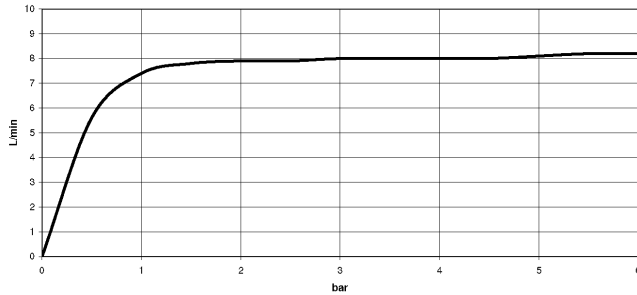

Accessoires requis

	Douchette à main - Dark Platinum brossé	28 018 979-99
--	--	---------------

ST 050 305 2979

mm [inches]
1:10

Diagramme de débit

Certificats

DVGW_DW-
6509DN0123.

Belgaqua_21-032-
27_5.