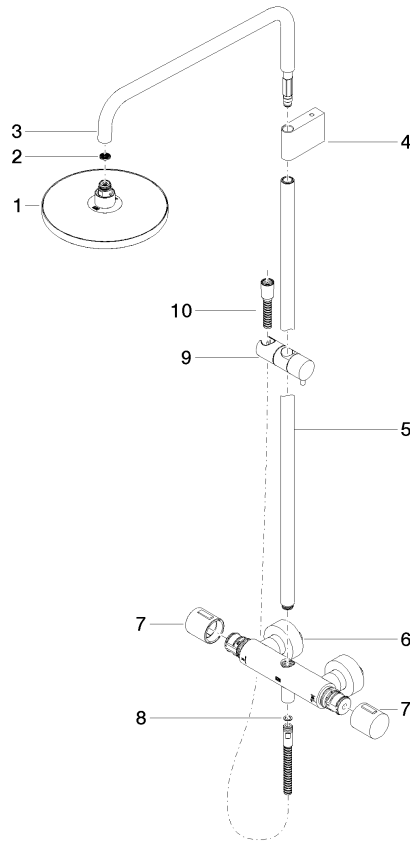

ST 050 305 2979

S'adapte aux gammes suivantes : IMO, LULU, TARA, LISSÉ, VAIA, META, CYO

- saillie douche fixe 453 mm
- Pomme de douche arrosoir : PURE RAIN, débit max. 7 l/min (à 3 bar)
- Ø de pomme de douche arrosoir 220 mm
- pomme de douche arrosoir avec système anti-calcaire
- Douchette à main : COMPACT RAIN, débit max. 15 l/min (à 3 bar)
- pomme de douche Ø 100 mm
- inverseur rotatif avec régulateur de débit et fonction d'arrêt
- rosaces coulissantes Ø 70 mm
- hauteur de robinetterie jusqu'à la pomme de douche arrosoir 1009 mm
- hauteur de robinetterie jusqu'au bord supérieur de l'arc 1150 mm
- calibre de percement 150 mm ± 13 mm
- flexible de douche métallique 1750 mm avec protection anti-torsion intégrée
- raccord 1/2"
- barre de douche avec curseur
- diamètre de tube 23,5 mm

Accessoires requis

	Douchette à main - Dark Platinum brossé	28 018 979-99
--	--	---------------

ST 050 305 2979

mm [inches]
1:10

Diagramme de débit

Certificats

DVGW_DW-
6509DN0123.

Belgaqua_21-032-
27_5.

WRAS_2204013.

LGA_38737.

ST 050 305 2979

Les pièces pour les autres finitions peuvent être trouvées ici : Chrome

Liste des pièces de rechange

N°	Article Numéro	Désignation	Fréquence de montage	Délai de livraison
1	90 12 05 092 20-99	douche	1	30
2	09 23 01 039 90	tamis	1	2
3	90 28 22 348 00-99	tuyau	1	30
4	90 17 11 150 00-99	patte de fixation	1	30
5	90 28 22 349 00-99	tuyau	1	30
6	04 17 01 250 00-99	raccord	1	30
7	90 17 33 015 00-99	poignée	2	30
8	90 14 20 026 00 90	joint	1	2
9	12 570 970-99	Coulisse - Dark Platinum brossé	1	30
10	28 322 970-99	Flexible métallique de douche 1/2" x 3/8" x 1750 mm - Dark Platinum brossé	1	2