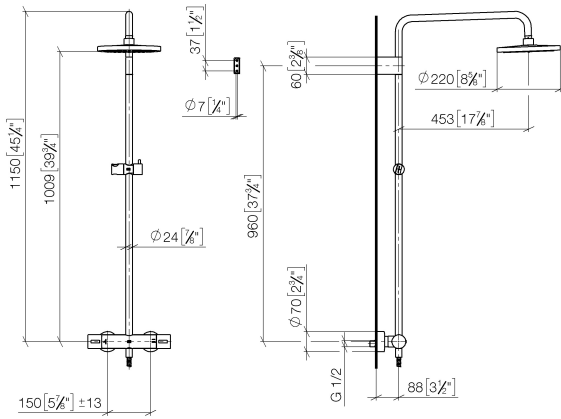

Accessoires requis

	Douchette à main - Dark Platinum brossé	28 018 979-99
--	--	---------------

ST 050 305 2979

mm [inches]
1:10

Diagramme de débit

Certificats

DVGW_DW-
6509DN0123.

Belgaqua_21-032-
27_5.

WRAS_2204013.

LGA_38737.

ST 050 305 2979

Les pièces pour les autres finitions peuvent être trouvées ici : Chrome

Liste des pièces de rechange

N°	Article Numéro	Désignation	Fréquence de montage	Délai de livraison
1	90 12 05 092 20-99	douche	1	30
2	09 23 01 039 90	tamis	1	2
3	90 28 22 348 00-99	tuyau	1	30
4	90 17 11 150 00-99	patte de fixation	1	30
5	90 28 22 349 00-99	tuyau	1	30
6	04 17 01 250 00-99	raccord	1	30
7	90 17 33 015 00-99	poignée	2	30
8	90 14 20 026 00 90	joint	1	2
9	12 570 970-99	Coulisse - Dark Platinum brossé	1	30
10	28 322 970-99	Flexible métallique de douche 1/2" x 3/8" x 1750 mm - Dark Platinum brossé	1	2