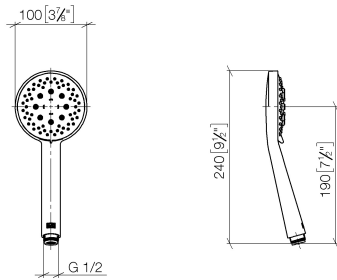

ST 050 306 0980

S'adapte aux gammes suivantes : IMO, MEM, CL.1, CYO

- saillie douche fixe 453 mm
- Pomme de douche arrosoir : PURE RAIN, débit max. 20 l/min (à 3 bar)
- Fonction à partir de: 12 l/min
- pomme de douche arrosoir 300 x 240 mm
- pomme de douche arrosoir avec système anti-calcaire
- Douchette à main : COMPACT RAIN, débit max. 15 l/min (à 3 bar)
- pomme de douche Ø 100 mm
- inverseur rotatif avec régulateur de débit et fonction d'arrêt
- rosaces coulissantes Ø 70 mm
- hauteur de robinetterie jusqu'à la pomme de douche arrosoir 1009 mm
- hauteur de robinetterie jusqu'au bord supérieur de l'arc 1150 mm
- calibre de percement 150 mm ± 13 mm
- flexible de douche métallique 1750 mm avec protection anti-torsion intégrée
- raccord 1/2"
- barre de douche avec curseur
- diamètre de tube 23,5 mm

ST 050 306 0980

mm [inches]

Diagramme de débit

Certificats

LGA_29984.

DVGW_DW-
6517DN0129.

WRAS_2210003.

ST 050 306 0980

S'adapte aux gammes suivantes : IMO, MEM, CL.1, CYO

- saillie douche fixe 453 mm
- douche de tête : jet pluie
- pomme de douche arrosoir 300 x 240 mm
- pomme de douche arrosoir avec système anti-calcaire
- débit maxi. de la pomme de douche arrosoir 20 l/min
- Fonction à partir de: 12 l/min
- inverseur rotatif avec régulateur de débit et fonction d'arrêt
- rosaces coulissantes Ø 70 mm
- hauteur de robinetterie jusqu'à la pomme de douche arrosoir 1009 mm
- hauteur de robinetterie jusqu'au bord supérieur de l'arc 1150 mm
- calibre de percement 150 mm ± 13 mm
- flexible de douche métallique 1750 mm avec protection anti-torsion intégrée
- raccord 1/2"
- barre de douche avec curseur
- diamètre de tube 23,5 mm
- avec fonction anti-gouttes