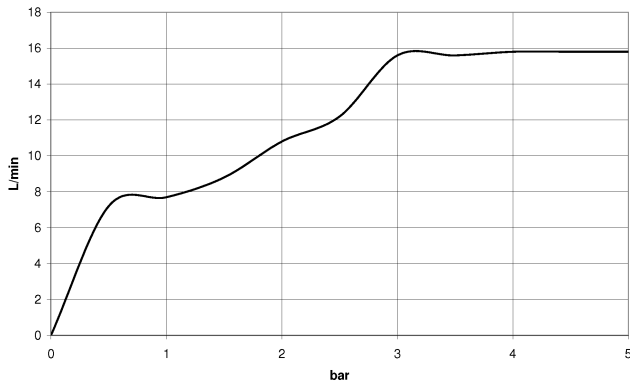

ST 050 306 0980

mm [inches]

Diagramme de débit

Certificats

LGA_29984.

DVGW_DW-
6517DN0129.

WRAS_2210003.

ST 050 306 0980