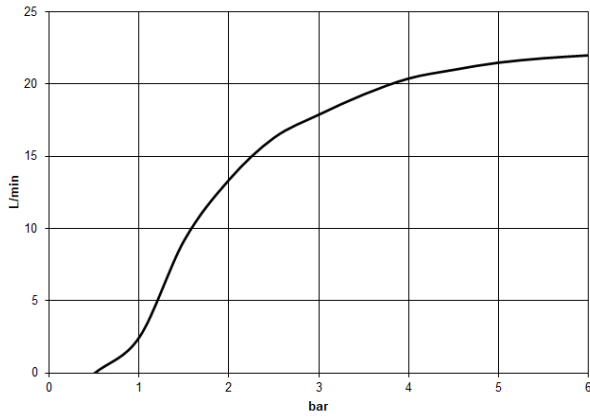

ST 050 306 0980

mm [inches]
1:10

Diagramme de débit

Certificats

LGA_29987.

WRAS_2204013.

LGA_38669.

ST 050 306 0980