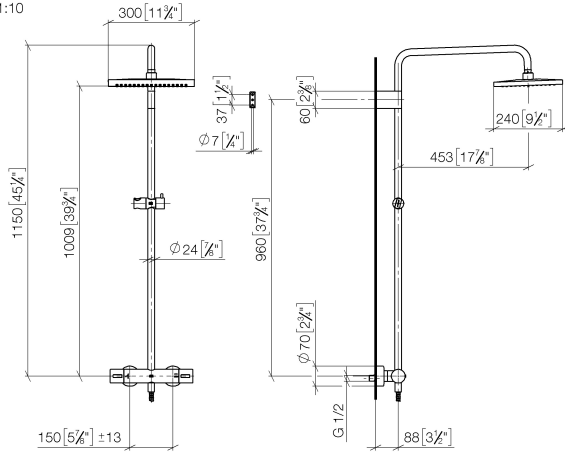

ST 050 306 0980

S'adapte aux gammes suivantes : IMO, MEM, CL.1, CYO

- saillie douche fixe 453 mm
- Pomme de douche arrosoir : PURE RAIN, débit max. 20 l/min (à 3 bar)
- Fonction à partir de: 12 l/min
- pomme de douche arrosoir 300 x 240 mm
- pomme de douche arrosoir avec système anti-calcaire
- Douchette à main : COMPACT RAIN, débit max. 15 l/min (à 3 bar)
- pomme de douche Ø 100 mm
- inverseur rotatif avec régulateur de débit et fonction d'arrêt
- rosaces coulissantes Ø 70 mm
- hauteur de robinetterie jusqu'à la pomme de douche arrosoir 1009 mm
- hauteur de robinetterie jusqu'au bord supérieur de l'arc 1150 mm
- calibre de percement 150 mm ± 13 mm
- flexible de douche métallique 1750 mm avec protection anti-torsion intégrée
- raccord 1/2"
- barre de douche avec curseur
- diamètre de tube 23,5 mm

S'adapte aux gammes suivantes : IMO, MEM, CL.1, CYO

- saillie douche fixe 453 mm
- douche de tête : jet pluie
- pomme de douche arrosoir 300 x 240 mm
- pomme de douche arrosoir avec système anti-calcaire
- débit maxi. de la pomme de douche arrosoir 20 l/min
- Fonction à partir de: 12 l/min
- inverseur rotatif avec régulateur de débit et fonction d'arrêt
- rosaces coulissantes Ø 70 mm
- hauteur de robinetterie jusqu'à la pomme de douche arrosoir 1009 mm
- hauteur de robinetterie jusqu'au bord supérieur de l'arc 1150 mm
- calibre de percement 150 mm ± 13 mm
- flexible de douche métallique 1750 mm avec protection anti-torsion intégrée
- raccord 1/2"
- barre de douche avec curseur
- diamètre de tube 23,5 mm
- avec fonction anti-gouttes

ST 050 306 0980

mm [inches]
1:10

Diagramme de débit

Certificats

LGA_29987.

WRAS_2204013.

LGA_38669.

ST 050 306 0980