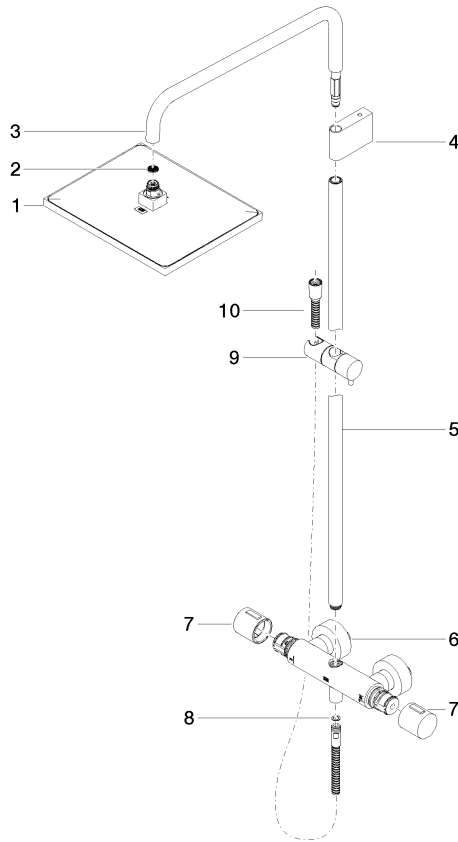

ST 050 306 0980

S'adapte aux gammes suivantes : IMO, MEM, CL.1, CYO

- saillie douche fixe 453 mm
- Pomme de douche arrosoir : PURE RAIN, débit max. 20 l/min (à 3 bar)
- Fonction à partir de: 12 l/min
- pomme de douche arrosoir 300 x 240 mm
- pomme de douche arrosoir avec système anti-calcaire
- Douchette à main : COMPACT RAIN, débit max. 15 l/min (à 3 bar)
- pomme de douche Ø 100 mm
- inverseur rotatif avec régulateur de débit et fonction d'arrêt
- rosaces coulissantes Ø 70 mm
- hauteur de robinetterie jusqu'à la pomme de douche arrosoir 1009 mm
- hauteur de robinetterie jusqu'au bord supérieur de l'arc 1150 mm
- calibre de percement 150 mm ± 13 mm
- flexible de douche métallique 1750 mm avec protection anti-torsion intégrée
- raccord 1/2"
- barre de douche avec curseur
- diamètre de tube 23,5 mm

**Accessoires requis**

**Douchette à main - Noir mat** 28 018 979-33

ST 050 306 0980

Les pièces pour les autres finitions peuvent être trouvées ici : [Chrome](#)

**Liste des pièces de rechange**

N°	Article Numéro	Désignation	Fréquence de montage	Délai de livraison
1	04 12 05 063 00-33	douche	1	30
2	09 23 01 039 90	tamis	1	2
3	90 28 22 348 00-33	tuyau	1	30
4	90 17 11 150 00-33	patte de fixation	1	30
5	90 28 22 349 00-33	tuyau	1	30
6	04 17 01 250 00-33	raccord	1	30
7	90 17 33 015 00-33	poignée	2	30
8	90 14 20 026 00 90	joint	1	2
9	12 570 970-33	Coulisse - Noir mat	1	30
10	28 322 970-33	Flexible métallique de douche 1/2" x 3/8" x 1750 mm - Noir mat	1	2