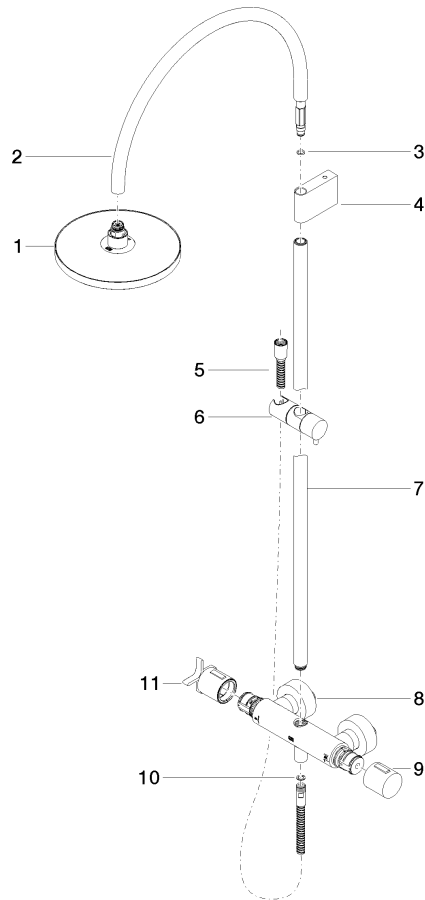

ST 050 307 3809

- saillie douche fixe 452 mm
- Pomme de douche arrosoir : PURE RAIN, débit max. 7 l/min (à 3 bar)
- Fonction à partir de: 6 l/min
- Ø de pomme de douche arrosoir 220 mm
- pomme de douche arrosoir avec système anti-calcaire
- Douchette à main : COMPACT RAIN, débit max. 15 l/min (à 3 bar)
- inverseur rotatif avec régulateur de débit et fonction d'arrêt
- rosaces coulissantes Ø 70 mm
- hauteur de robinetterie jusqu'à la pomme de douche arrosoir 964 mm
- hauteur de robinetterie jusqu'au bord supérieur de l'arc 1267 mm
- calibre de percement 150 mm ± 13 mm
- flexible de douche métallique 1750 mm avec protection anti-torsion intégrée
- raccord 1/2"
- barre de douche avec curseur
- diamètre de tube 23,5 mm

Accessoires requis

Douchette à main - Platine brossé 28 016 979-06

ST 050 307 3809

Diagramme de débit

Certificats

WRAS_2204013. Belgaqua_24-006- LGA_38737.
27_8.

ST 050 307 3809

Les pièces pour les autres finitions peuvent être trouvées ici : [Chrome](#)

Liste des pièces de rechange

N°	Article Numéro	Désignation	Fréquence de montage	Délai de livraison
1	90 12 05 092 20-06	douche	1	10
2	04 28 22 346 00-06	tuyau	1	10
3	09 14 10 008 90	joint	1	2
4	90 17 11 150 00-06	patte de fixation	1	10
5	28 322 970-06	Flexible métallique de douche 1/2" x 3/8" x 1750 mm - Platine brossé	1	2
6	12 570 970-06	Coulisse - Platine brossé	1	10
7	90 28 22 349 00-06	tuyau	1	10
8	04 17 01 250 00-06	raccord	1	10
9	90 17 33 015 00-06	poignée	1	10
10	90 14 20 026 00 90	joint	1	2
11	90 17 33 030 00-06	poignée	1	10