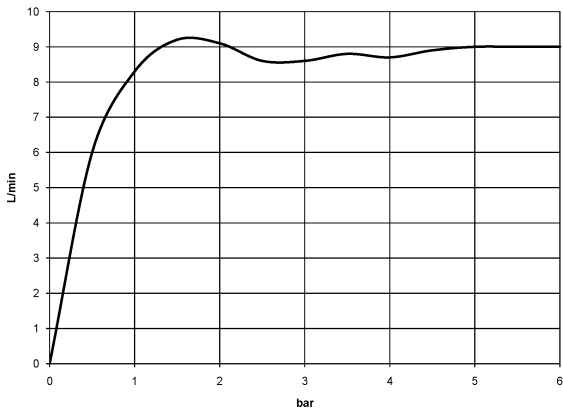

Diagramme de débit

Certificats

WRAS_2204013. Belgaqua_24-006- LGA_38737.
27_8.