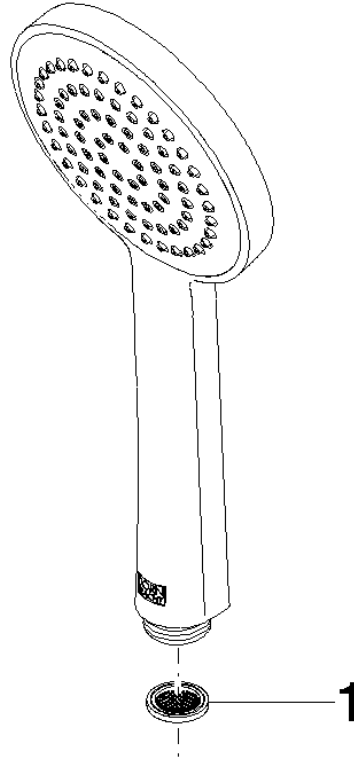

ST 050 307 3809

- saillie douche fixe 452 mm
- Pomme de douche arrosoir : PURE RAIN, débit max. 7 l/min (à 3 bar)
- Fonction à partir de: 6 l/min
- Ø de pomme de douche arrosoir 220 mm
- pomme de douche arrosoir avec système anti-calcaire
- Douchette à main : COMPACT RAIN, débit max. 15 l/min (à 3 bar)
- inverseur rotatif avec régulateur de débit et fonction d'arrêt
- rosaces coulissantes Ø 70 mm
- hauteur de robinetterie jusqu'à la pomme de douche arrosoir 964 mm
- hauteur de robinetterie jusqu'au bord supérieur de l'arc 1267 mm
- calibre de percement 150 mm ± 13 mm
- flexible de douche métallique 1750 mm avec protection anti-torsion intégrée
- raccord 1/2"
- barre de douche avec curseur
- diamètre de tube 23,5 mm

ST 050 307 3809

mm [inches]

Diagramme de débit

Certificats

DVGW_DW-6517DN0129. WRAS_2009011. LGA_29981.

ST 050 307 3809

Les pièces pour les
autres finitions
peuvent être
trouvées ici : Chrome

Liste des pièces de rechange

N°	Article Numéro	Désignation	Fréquence de montage	Délai de livraison
1	09 23 01 039 90	tamis	1	2

ST 050 307 3809

- saillie douche fixe 452 mm
- douche de tête : jet pluie
- Ø de pomme de douche arrosoir 220 mm
- pomme de douche arrosoir avec système anti-calcaire
- débit maxi. de la pomme de douche arrosoir 7 l/min
- Fonction à partir de: 6 l/min
- inverseur rotatif avec régulateur de débit et fonction d'arrêt
- rosaces coulissantes Ø 70 mm
- hauteur de robinetterie jusqu'à la pomme de douche arrosoir 964 mm
- hauteur de robinetterie jusqu'au bord supérieur de l'arc 1267 mm
- calibre de percement 150 mm ± 13 mm
- flexible de douche métallique 1750 mm avec protection anti-torsion intégrée
- raccord 1/2"
- barre de douche avec curseur
- diamètre de tube 23,5 mm
- Ce produit contribue au respect des exigences des systèmes d'évaluation des bâtiments écologiques, par exemple LEED®, BREEAM®, DGNB