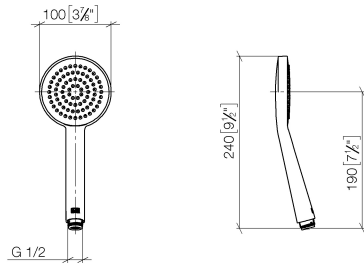

ST 050 307 3809

- saillie douche fixe 452 mm
- Pomme de douche arrosoir : PURE RAIN, débit max. 7 l/min (à 3 bar)
- Fonction à partir de: 6 l/min
- Ø de pomme de douche arrosoir 220 mm
- pomme de douche arrosoir avec système anti-calcaire
- Douchette à main : COMPACT RAIN, débit max. 15 l/min (à 3 bar)
- inverseur rotatif avec régulateur de débit et fonction d'arrêt
- rosaces coulissantes Ø 70 mm
- hauteur de robinetterie jusqu'à la pomme de douche arrosoir 964 mm
- hauteur de robinetterie jusqu'au bord supérieur de l'arc 1267 mm
- calibre de percement 150 mm ± 13 mm
- flexible de douche métallique 1750 mm avec protection anti-torsion intégrée
- raccord 1/2"
- barre de douche avec curseur
- diamètre de tube 23,5 mm

ST 050 307 3809

mm [inches]

Diagramme de débit

Certificats

DVGW_DW-6517DN0129. WRAS_2009011. LGA_29981.

ST 050 307 3809

Les pièces pour les
autres finitions
peuvent être
trouvées ici : Chrome

Liste des pièces de rechange

N°	Article Numéro	Désignation	Fréquence de montage	Délai de livraison
1	09 23 01 039 90	tamis	1	2

ST 050 307 3809

- saillie douche fixe 452 mm
- douche de tête : jet pluie
- Ø de pomme de douche arrosoir 220 mm
- pomme de douche arrosoir avec système anti-calcaire
- débit maxi. de la pomme de douche arrosoir 7 l/min
- Fonction à partir de: 6 l/min
- inverseur rotatif avec régulateur de débit et fonction d'arrêt
- rosaces coulissantes Ø 70 mm
- hauteur de robinetterie jusqu'à la pomme de douche arrosoir 964 mm
- hauteur de robinetterie jusqu'au bord supérieur de l'arc 1267 mm
- calibre de percement 150 mm ± 13 mm
- flexible de douche métallique 1750 mm avec protection anti-torsion intégrée
- raccord 1/2"
- barre de douche avec curseur
- diamètre de tube 23,5 mm
- Ce produit contribue au respect des exigences des systèmes d'évaluation des bâtiments écologiques, par exemple LEED®, BREEAM®, DGNB