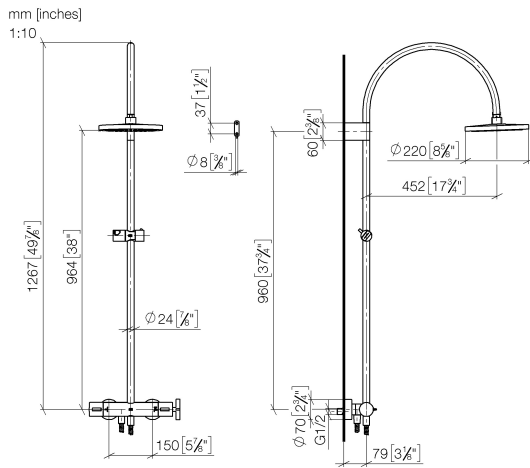

N°	Article Numéro	Désignation	Fréquence de montage	Délai de livraison
1	09 23 01 039 90	tamis	1	2

ST 050 307 3809

- saillie douche fixe 452 mm
- douche de tête : jet pluie
- Ø de pomme de douche arrosoir 220 mm
- pomme de douche arrosoir avec système anti-calcaire
- débit maxi. de la pomme de douche arrosoir 7 l/min
- Fonction à partir de: 6 l/min
- inverseur rotatif avec régulateur de débit et fonction d'arrêt
- rosaces coulissantes Ø 70 mm
- hauteur de robinetterie jusqu'à la pomme de douche arrosoir 964 mm
- hauteur de robinetterie jusqu'au bord supérieur de l'arc 1267 mm
- calibre de percement 150 mm ± 13 mm
- flexible de douche métallique 1750 mm avec protection anti-torsion intégrée
- raccord 1/2"
- barre de douche avec curseur
- diamètre de tube 23,5 mm
- Ce produit contribue au respect des exigences des systèmes d'évaluation des bâtiments écologiques, par exemple LEED®, BREEAM®, DGNB

Accessoires requis

Douchette à main - Platine brossé 28 016 979-06

ST 050 307 3809

Diagramme de débit

Certificats

WRAS_2204013. Belgaqua_24-006- LGA_38737.
27_8.

ST 050 307 3809

Les pièces pour les autres finitions peuvent être trouvées ici : [Chrome](#)

Liste des pièces de rechange

N°	Article Numéro	Désignation	Fréquence de montage	Délai de livraison
1	90 12 05 092 20-06	douche	1	10
2	04 28 22 346 00-06	tuyau	1	10
3	09 14 10 008 90	joint	1	2
4	90 17 11 150 00-06	patte de fixation	1	10
5	28 322 970-06	Flexible métallique de douche 1/2" x 3/8" x 1750 mm - Platine brossé	1	2
6	12 570 970-06	Coulisse - Platine brossé	1	10
7	90 28 22 349 00-06	tuyau	1	10
8	04 17 01 250 00-06	raccord	1	10
9	90 17 33 015 00-06	poignée	1	10
10	90 14 20 026 00 90	joint	1	2
11	90 17 33 030 00-06	poignée	1	10