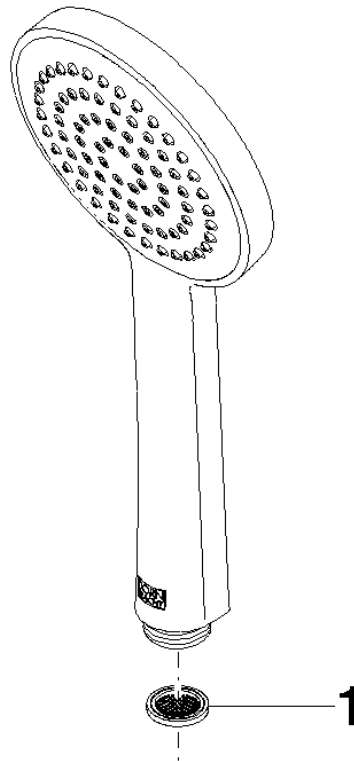

ST 050 307 3809

- saillie douche fixe 452 mm
- Pomme de douche arrosoir : PURE RAIN, débit max. 7 l/min (à 3 bar)
- Fonction à partir de: 6 l/min
- Ø de pomme de douche arrosoir 220 mm
- pomme de douche arrosoir avec système anti-calcaire
- Douchette à main : COMPACT RAIN, débit max. 15 l/min (à 3 bar)
- inverseur rotatif avec régulateur de débit et fonction d'arrêt
- rosaces coulissantes Ø 70 mm
- hauteur de robinetterie jusqu'à la pomme de douche arrosoir 964 mm
- hauteur de robinetterie jusqu'au bord supérieur de l'arc 1267 mm
- calibre de percement 150 mm ± 13 mm
- flexible de douche métallique 1750 mm avec protection anti-torsion intégrée
- raccord 1/2"
- barre de douche avec curseur
- diamètre de tube 23,5 mm

### Diagramme de débit

### Certificats

DVGW\_DW-  
6517DN0129.

LGA\_29981.

ST 050 307 3809

Les pièces pour les autres finitions peuvent être trouvées ici : [Chrome](#)

- saillie douche fixe 452 mm
- douche de tête : jet pluie
- Ø de pomme de douche arrosoir 220 mm
- pomme de douche arrosoir avec système anti-calcaire
- débit maxi. de la pomme de douche arrosoir 7 l/min
- Fonction à partir de: 6 l/min
- inverseur rotatif avec régulateur de débit et fonction d'arrêt
- rosaces coulissantes Ø 70 mm
- hauteur de robinetterie jusqu'à la pomme de douche arrosoir 964 mm
- hauteur de robinetterie jusqu'au bord supérieur de l'arc 1267 mm
- calibre de percement 150 mm ± 13 mm
- flexible de douche métallique 1750 mm avec protection anti-torsion intégrée
- raccord 1/2"
- barre de douche avec curseur
- diamètre de tube 23,5 mm
- Ce produit contribue au respect des exigences des systèmes d'évaluation des bâtiments écologiques, par exemple LEED®, BREEAM®, DGNB