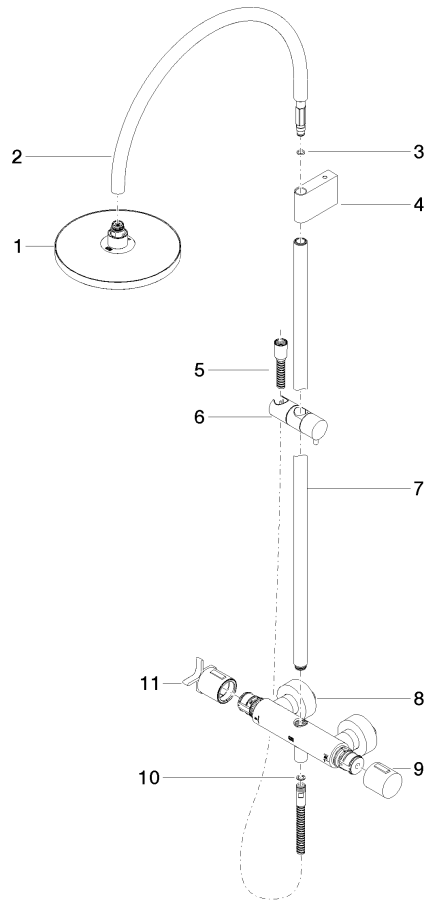

### Certificats

DVGW\_DW-  
6517DN0129.

LGA\_29981.

ST 050 307 3809

Les pièces pour les autres finitions peuvent être trouvées ici : [Chrome](#)

- saillie douche fixe 452 mm
- douche de tête : jet pluie
- Ø de pomme de douche arrosoir 220 mm
- pomme de douche arrosoir avec système anti-calcaire
- débit maxi. de la pomme de douche arrosoir 7 l/min
- Fonction à partir de: 6 l/min
- inverseur rotatif avec régulateur de débit et fonction d'arrêt
- rosaces coulissantes Ø 70 mm
- hauteur de robinetterie jusqu'à la pomme de douche arrosoir 964 mm
- hauteur de robinetterie jusqu'au bord supérieur de l'arc 1267 mm
- calibre de percement 150 mm ± 13 mm
- flexible de douche métallique 1750 mm avec protection anti-torsion intégrée
- raccord 1/2"
- barre de douche avec curseur
- diamètre de tube 23,5 mm
- Ce produit contribue au respect des exigences des systèmes d'évaluation des bâtiments écologiques, par exemple LEED®, BREEAM®, DGNB

### Diagramme de débit

### Liste des pièces de rechange

N°	Article Numéro	Désignation	Fréquence de montage	Délai de livraison
1	90 12 05 092 20-19	douche	1	20
2	04 28 22 346 00-19	tuyau	1	20
3	09 14 10 008 90	joint	1	2
4	90 17 11 150 00-19	patte de fixation	1	20
5	28 322 970-19	Flexible métallique de douche 1/2" x 3/8" x 1750 mm - Dark Chrome	1	20
6	12 570 970-19	Coulisse - Dark Chrome	1	20
7	90 28 22 349 00-19	tuyau	1	20
8	04 17 01 250 00-19	raccord	1	20
9	90 17 33 015 00-19	poignée	1	20
10	90 14 20 026 00 90	joint	1	2
11	90 17 33 030 00-19	poignée	1	20