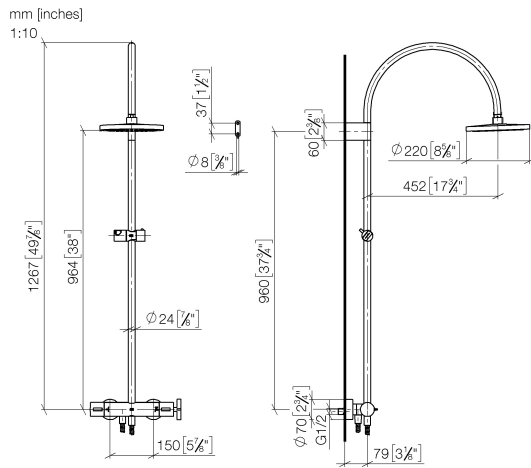

### Certificats

DVGW\_DW-  
6517DN0129.

LGA\_29981.

ST 050 307 3809

Les pièces pour les autres finitions peuvent être trouvées ici : [Chrome](#)

- saillie douche fixe 452 mm
- douche de tête : jet pluie
- Ø de pomme de douche arrosoir 220 mm
- pomme de douche arrosoir avec système anti-calcaire
- débit maxi. de la pomme de douche arrosoir 7 l/min
- Fonction à partir de: 6 l/min
- inverseur rotatif avec régulateur de débit et fonction d'arrêt
- rosaces coulissantes Ø 70 mm
- hauteur de robinetterie jusqu'à la pomme de douche arrosoir 964 mm
- hauteur de robinetterie jusqu'au bord supérieur de l'arc 1267 mm
- calibre de percement 150 mm ± 13 mm
- flexible de douche métallique 1750 mm avec protection anti-torsion intégrée
- raccord 1/2"
- barre de douche avec curseur
- diamètre de tube 23,5 mm
- Ce produit contribue au respect des exigences des systèmes d'évaluation des bâtiments écologiques, par exemple LEED®, BREEAM®, DGNB

### Diagramme de débit

### Liste des pièces de rechange

N°	Article Numéro	Désignation	Fréquence de montage	Délai de livraison
1	90 12 05 092 20-19	douche	1	20
2	04 28 22 346 00-19	tuyau	1	20
3	09 14 10 008 90	joint	1	2
4	90 17 11 150 00-19	patte de fixation	1	20
5	28 322 970-19	Flexible métallique de douche 1/2" x 3/8" x 1750 mm - Dark Chrome	1	20
6	12 570 970-19	Coulisse - Dark Chrome	1	20
7	90 28 22 349 00-19	tuyau	1	20
8	04 17 01 250 00-19	raccord	1	20
9	90 17 33 015 00-19	poignée	1	20
10	90 14 20 026 00 90	joint	1	2
11	90 17 33 030 00-19	poignée	1	20