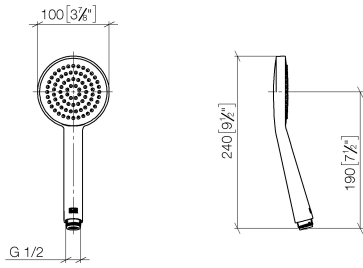

ST 050 307 3809

- saillie douche fixe 452 mm
- Pomme de douche arrosoir : PURE RAIN, débit max. 7 l/min (à 3 bar)
- Fonction à partir de: 6 l/min
- Ø de pomme de douche arrosoir 220 mm
- pomme de douche arrosoir avec système anti-calcaire
- Douchette à main : COMPACT RAIN, débit max. 15 l/min (à 3 bar)
- inverseur rotatif avec régulateur de débit et fonction d'arrêt
- rosaces coulissantes Ø 70 mm
- hauteur de robinetterie jusqu'à la pomme de douche arrosoir 964 mm
- hauteur de robinetterie jusqu'au bord supérieur de l'arc 1267 mm
- calibre de percement 150 mm ± 13 mm
- flexible de douche métallique 1750 mm avec protection anti-torsion intégrée
- raccord 1/2"
- barre de douche avec curseur
- diamètre de tube 23,5 mm

ST 050 307 3809

mm [inches]

### Certificats

DVGW\_DW-  
6517DN0129.

LGA\_29981.

ST 050 307 3809

Les pièces pour les autres finitions peuvent être trouvées ici : [Chrome](#)

- saillie douche fixe 452 mm
- douche de tête : jet pluie
- Ø de pomme de douche arrosoir 220 mm
- pomme de douche arrosoir avec système anti-calcaire
- débit maxi. de la pomme de douche arrosoir 7 l/min
- Fonction à partir de: 6 l/min
- inverseur rotatif avec régulateur de débit et fonction d'arrêt
- rosaces coulissantes Ø 70 mm
- hauteur de robinetterie jusqu'à la pomme de douche arrosoir 964 mm
- hauteur de robinetterie jusqu'au bord supérieur de l'arc 1267 mm
- calibre de percement 150 mm ± 13 mm
- flexible de douche métallique 1750 mm avec protection anti-torsion intégrée
- raccord 1/2"
- barre de douche avec curseur
- diamètre de tube 23,5 mm
- Ce produit contribue au respect des exigences des systèmes d'évaluation des bâtiments écologiques, par exemple LEED®, BREEAM®, DGNB