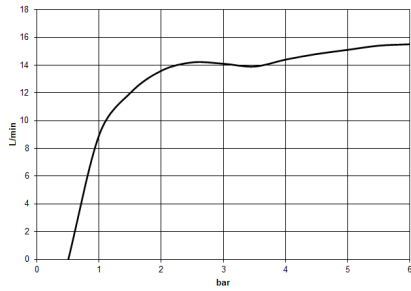

Avec sécurité anti-retour.

S'adapte aux gammes suivantes : IMO,  
LULU, MADISON, MEM, TARA, CL.1, LISSÉ,  
VAIA, META, CYO

	Dark Chrome	28 015 979-19
	Chrome	28 015 979-00
	Chrome	28 015 979-00 0010
	Platine brossé	28 015 979-06
	Platine brossé	28 015 979-06 0010
	Platine	28 015 979-08
	Platine	28 015 979-08 0010
	Dark Chrome	28 015 979-19 0010
	Or clair	28 015 979-26
	Or clair	28 015 979-26 0010
	Or clair brossé	28 015 979-27 0010
	Or clair brossé	28 015 979-27
	Laiton brossé (Or 23cts)	28 015 979-28
	Laiton brossé (Or 23cts)	28 015 979-28 0010
	Noir mat	28 015 979-33
	Noir mat	28 015 979-33 0010
	Bronze brossé	28 015 979-42
	Bronze brossé	28 015 979-42 0010
	Champagne brossé (Or 22cts)	28 015 979-46
	Champagne brossé (Or 22cts)	28 015 979-46 0010
	Champagne (Or 22cts)	28 015 979-47
	Champagne (Or 22cts)	28 015 979-47 0010
	Chrome brossé	28 015 979-93
	Chrome brossé	28 015 979-93 0010
	Dark Platinum brossé	28 015 979-99
	Dark Platinum brossé	28 015 979-99 0010

### Diagramme de débit