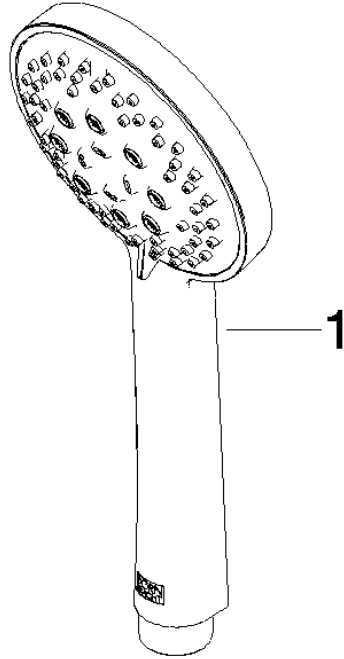

ST 050 308 4892

- saillie douche fixe 420 mm
- Pomme de douche arrosoir : PURE RAIN, débit max. 14 l/min (à 3 bar)
- Fonction à partir de: 10 l/min
- Ø de pomme de douche arrosoir 300 mm
- pomme de douche arrosoir avec système anti-calcaire
- Douchette à main : COMPACT RAIN, débit max. 15 l/min (à 3 bar)
- pomme de douche Ø 100 mm
- inverseur rotatif barre de douche/douchette à main
- hauteur de robinetterie jusqu' à la pomme de douche arrosoir 850 mm
- hauteur de robinetterie jusqu'au bord supérieur de l'arc 1167 mm
- rosace pour support de douche Ø 55 mm
- rosace pour fixation murale Ø 57 mm
- rosace pour mélangeur de douche Ø 65 mm
- calibre de percement 150 mm ± 13 mm
- flexible métallique (longueur 1500 mm)
- raccord 1/2"
- diamètre de tube 20 mm

# TARA Colonne de douche avec mélangeur de douche 300 mm - Chrome

---

TARA

ST 050 308 4892

ST 050 308 4892

mm [inches]

**Diagramme de débit**

**Certificats**

### Liste des pièces de rechange

N°	Article Numéro	Désignation	Fréquence de montage	Délai de livraison
1	09 23 01 039 90	tamis	1	2

ST 050 308 4892

- saillie douche fixe 420 mm
- douche de tête : jet pluie
- Ø de pomme de douche arrosoir 300 mm
- pomme de douche arrosoir avec système anti-calcaire
- débit maxi. de la pomme de douche arrosoir 14 l/min
- Fonction à partir de: 10 l/min
- inverseur rotatif barre de douche/douchette à main
- hauteur de robinetterie jusqu'à la pomme de douche arrosoir 850 mm
- hauteur de robinetterie jusqu'au bord supérieur de l'arc 1167 mm
- rosace pour support de douche Ø 55 mm
- rosace pour fixation murale Ø 57 mm
- rosace pour mélangeur de douche Ø 65 mm
- calibre de percement 150 mm ± 13 mm
- flexible métallique (longueur 1500 mm)
- raccord 1/2"
- diamètre de tube 20 mm
- avec fonction anti-gouttes