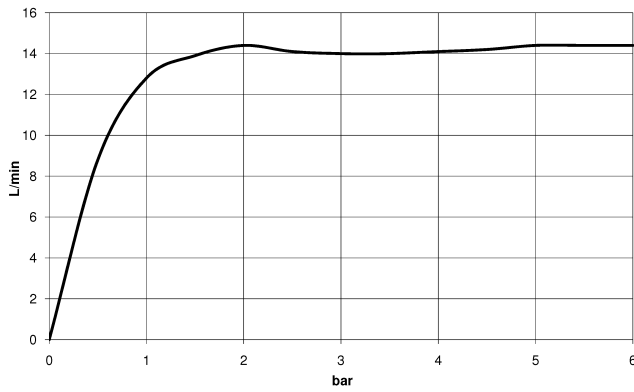

Diagramme de débit

Certificats

Belgaqua_24-004- LGA_38664.
27_8.