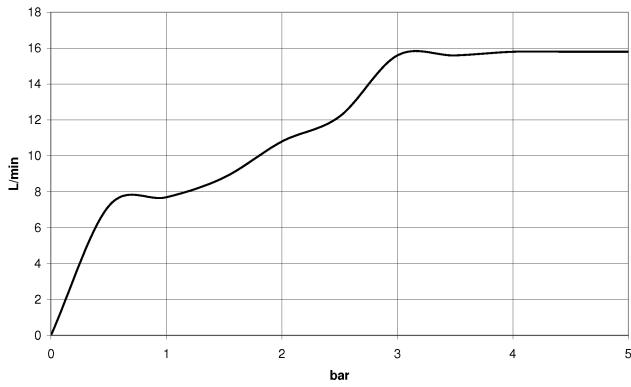

Diagramme de débit

Certificats

LGA_29984.

DVGW_DW-
6517DN0129.

WRAS_2210003.