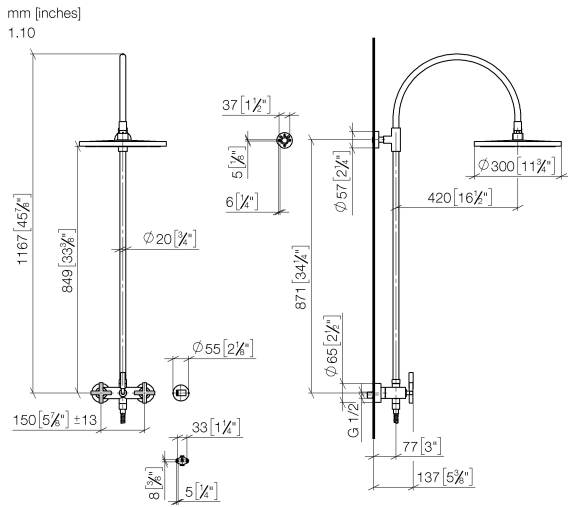

ST 050 308 4892