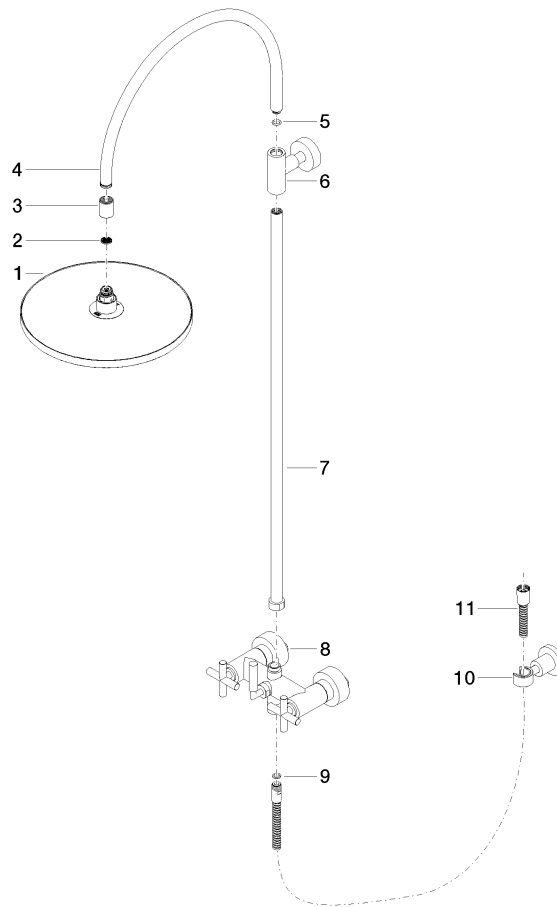

### Liste des pièces de rechange

N°	Article Numéro	Désignation	Fréquence de montage	Délai de livraison
1	09 23 01 039 90	tamis	1	2

ST 050 308 4892

- saillie douche fixe 420 mm
- douche de tête : jet pluie
- Ø de pomme de douche arrosoir 300 mm
- pomme de douche arrosoir avec système anti-calcaire
- débit maxi. de la pomme de douche arrosoir 14 l/min
- Fonction à partir de: 10 l/min
- inverseur rotatif barre de douche/douchette à main
- hauteur de robinetterie jusqu'à la pomme de douche arrosoir 850 mm
- hauteur de robinetterie jusqu'au bord supérieur de l'arc 1167 mm
- rosace pour support de douche Ø 55 mm
- rosace pour fixation murale Ø 57 mm
- rosace pour mélangeur de douche Ø 65 mm
- calibre de percement 150 mm ± 13 mm
- flexible métallique (longueur 1500 mm)
- raccord 1/2"
- diamètre de tube 20 mm
- avec fonction anti-gouttes

# TARA Colonne de douche avec mélangeur de douche 300 mm - Chrome

---

TARA

ST 050 308 4892

ST 050 308 4892

**Diagramme de débit**

**Certificats**

Belgaqua\_24-004- LGA\_38664.  
27\_8.

### Liste des pièces de rechange

N°	Article Numéro	Désignation	Fréquence de montage	Délai de livraison
1	04 12 05 091 00-00	douche	1	10
2	09 23 01 039 90	tamis	1	2
3	09 24 03 177 20-00	adaptateur	1	10
4	04 28 22 097 20-00	bec déverseur	1	10
5	90 14 10 011 00 90	joint	1	2
6	90 17 11 037 00-00	patte de fixation	1	10
7	90 28 22 096 00-00	tuyau	1	10
8	04 17 10 020 01-00	robinetterie	1	10
9	90 14 20 026 00 90	joint	1	2
10	28 050 892-00	TARA Support de douchette - Chrome	1	10
11	28 304 970-00	Flexible métallique de douche 1/2" x 3/8" x 1500 mm - Chrome	1	2