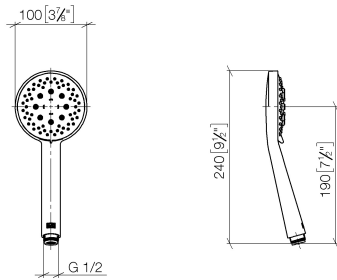

ST 050 308 4892

- saillie douche fixe 420 mm
- Pomme de douche arrosoir : PURE RAIN, débit max. 14 l/min (à 3 bar)
- Fonction à partir de: 10 l/min
- Ø de pomme de douche arrosoir 300 mm
- pomme de douche arrosoir avec système anti-calcaire
- Douchette à main : COMPACT RAIN, débit max. 15 l/min (à 3 bar)
- pomme de douche Ø 100 mm
- inverseur rotatif barre de douche/douchette à main
- hauteur de robinetterie jusqu' à la pomme de douche arrosoir 850 mm
- hauteur de robinetterie jusqu'au bord supérieur de l'arc 1167 mm
- rosace pour support de douche Ø 55 mm
- rosace pour fixation murale Ø 57 mm
- rosace pour mélangeur de douche Ø 65 mm
- calibre de percement 150 mm ± 13 mm
- flexible métallique (longueur 1500 mm)
- raccord 1/2"
- diamètre de tube 20 mm

# TARA Colonne de douche avec mélangeur de douche 300 mm - Chrome

---

TARA

ST 050 308 4892

ST 050 308 4892

mm [inches]

**Diagramme de débit**

**Certificats**

### Liste des pièces de rechange

N°	Article Numéro	Désignation	Fréquence de montage	Délai de livraison
1	09 23 01 039 90	tamis	1	2

ST 050 308 4892

- saillie douche fixe 420 mm
- douche de tête : jet pluie
- Ø de pomme de douche arrosoir 300 mm
- pomme de douche arrosoir avec système anti-calcaire
- débit maxi. de la pomme de douche arrosoir 14 l/min
- Fonction à partir de: 10 l/min
- inverseur rotatif barre de douche/douchette à main
- hauteur de robinetterie jusqu'à la pomme de douche arrosoir 850 mm
- hauteur de robinetterie jusqu'au bord supérieur de l'arc 1167 mm
- rosace pour support de douche Ø 55 mm
- rosace pour fixation murale Ø 57 mm
- rosace pour mélangeur de douche Ø 65 mm
- calibre de percement 150 mm ± 13 mm
- flexible métallique (longueur 1500 mm)
- raccord 1/2"
- diamètre de tube 20 mm
- avec fonction anti-gouttes