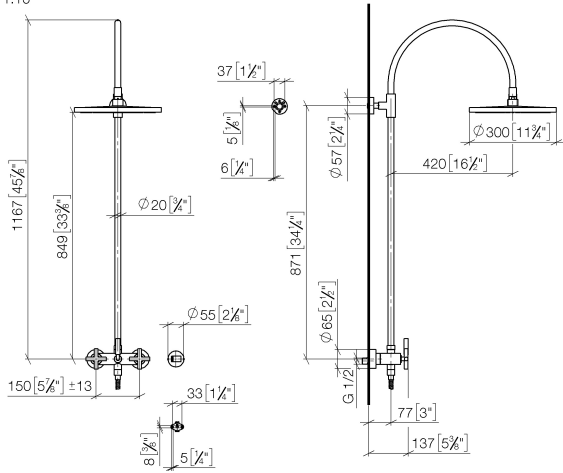

ST 050 308 4802  
mm [inches]

**Diagramme de débit**

**Certificats**

LGA\_29984.

DVGW\_DW-  
6517DN0129.

WRAS\_2210003.

ST 050 308 4892

Les pièces pour les  
autres finitions  
peuvent être  
trouvées ici : Chrome

### Liste des pièces de rechange

N°	Article Numéro	Désignation	Fréquence de montage	Délai de livraison
1	09 23 01 039 90	tamis	1	2

ST 050 308 4892

- saillie douche fixe 420 mm
- douche de tête : jet pluie
- Ø de pomme de douche arrosoir 300 mm
- pomme de douche arrosoir avec système anti-calcaire
- débit maxi. de la pomme de douche arrosoir 14 l/min
- Fonction à partir de: 10 l/min
- inverseur rotatif barre de douche/douchette à main
- hauteur de robinetterie jusqu'à la pomme de douche arrosoir 850 mm
- hauteur de robinetterie jusqu'au bord supérieur de l'arc 1167 mm
- rosace pour support de douche Ø 55 mm
- rosace pour fixation murale Ø 57 mm
- rosace pour mélangeur de douche Ø 65 mm
- calibre de percement 150 mm ± 13 mm
- flexible métallique (longueur 1500 mm)
- raccord 1/2"
- diamètre de tube 20 mm
- avec fonction anti-gouttes

TARA Colonne de douche avec mélangeur de douche 300 mm - Dark Platinum  
brossé

---

TARA

ST 050 308 4892

ST 050 308 4802

mm [inches]

1.10

**Diagramme de débit**

**Certificats**

Belgaqua\_24-004- LGA\_38664.  
27\_8.

ST 050 308 4892

Les pièces pour les  
autres finitions  
peuvent être  
trouvées ici : Chrome

**Liste des pièces de rechange**

N°	Article Numéro	Désignation	Fréquence de montage	Délai de livraison
1	04 12 05 091 00-99	douche	1	30
2	09 23 01 039 90	tamis	1	2
3	09 24 03 177 20-99	adaptateur	1	30
4	04 28 22 097 20-99	bec déverseur	1	30
5	90 14 10 011 00 90	joint	1	2
6	90 17 11 037 00-99	patte de fixation	1	30
7	90 28 22 096 00-99	tuyau	1	30
8	04 17 10 020 01-99	robinetterie	1	30
9	90 14 20 026 00 90	joint	1	2
10	28 050 892-99	TARA Support de douchette - Dark Platinum brossé	1	30
11	28 304 970-99	Flexible métallique de douche 1/2" x 3/8" x 1500 mm - Dark Platinum brossé	1	30