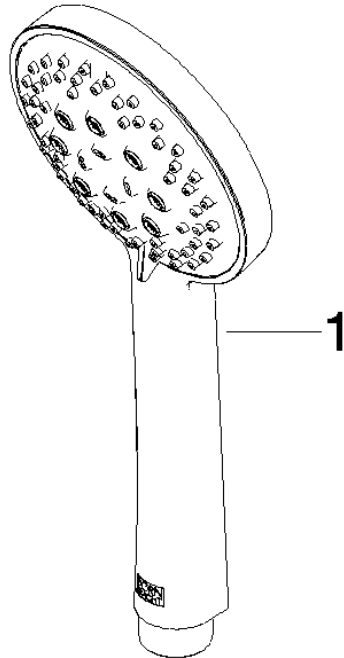

**TARA Colonne de douche avec mélangeur de douche 300 mm - Dark Platinum  
brossé**

TARA

ST 050 308 4892

- saillie douche fixe 420 mm
- Pomme de douche arrosoir : PURE RAIN, débit max. 14 l/min (à 3 bar)
- Fonction à partir de: 10 l/min
- Ø de pomme de douche arrosoir 300 mm
- pomme de douche arrosoir avec système anti-calcaire
- Douchette à main : COMPACT RAIN, débit max. 15 l/min (à 3 bar)
- pomme de douche Ø 100 mm
- inverseur rotatif barre de douche/douchette à main
- hauteur de robinetterie jusqu'à la pomme de douche arrosoir 850 mm
- hauteur de robinetterie jusqu'au bord supérieur de l'arc 1167 mm
- rosace pour support de douche Ø 55 mm
- rosace pour fixation murale Ø 57 mm
- rosace pour mélangeur de douche Ø 65 mm
- calibre de percement 150 mm ± 13 mm
- flexible métallique (longueur 1500 mm)
- raccord 1/2"
- diamètre de tube 20 mm

ST 050 308 4802  
mm [inches]

**Diagramme de débit**

**Certificats**

LGA\_29984.

DVGW\_DW-  
6517DN0129.

WRAS\_2210003.

ST 050 308 4892

Les pièces pour les  
autres finitions  
peuvent être  
trouvées ici : Chrome

### Liste des pièces de rechange

N°	Article Numéro	Désignation	Fréquence de montage	Délai de livraison
1	09 23 01 039 90	tamis	1	2

ST 050 308 4892

- saillie douche fixe 420 mm
- douche de tête : jet pluie
- Ø de pomme de douche arrosoir 300 mm
- pomme de douche arrosoir avec système anti-calcaire
- débit maxi. de la pomme de douche arrosoir 14 l/min
- Fonction à partir de: 10 l/min
- inverseur rotatif barre de douche/douchette à main
- hauteur de robinetterie jusqu'à la pomme de douche arrosoir 850 mm
- hauteur de robinetterie jusqu'au bord supérieur de l'arc 1167 mm
- rosace pour support de douche Ø 55 mm
- rosace pour fixation murale Ø 57 mm
- rosace pour mélangeur de douche Ø 65 mm
- calibre de percement 150 mm ± 13 mm
- flexible métallique (longueur 1500 mm)
- raccord 1/2"
- diamètre de tube 20 mm
- avec fonction anti-gouttes