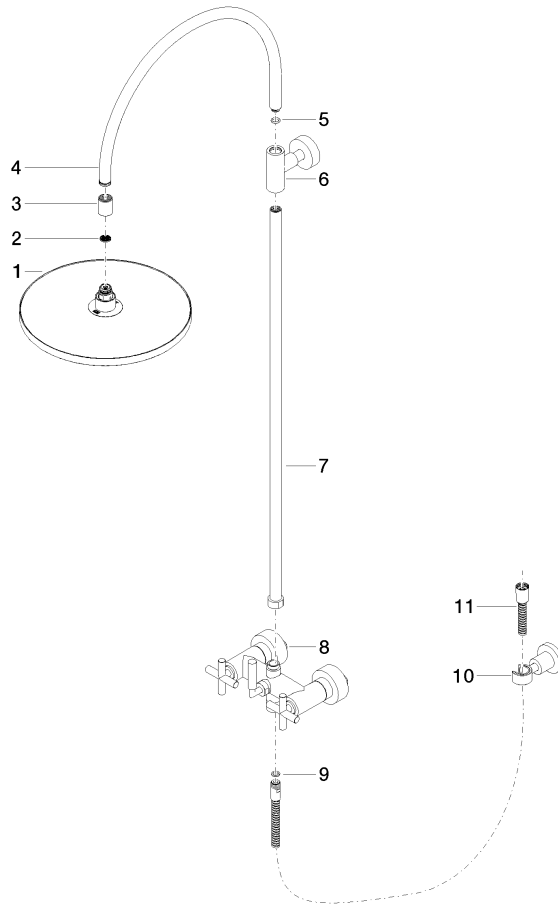

### Liste des pièces de rechange

N°	Article Numéro	Désignation	Fréquence de montage	Délai de livraison
1	09 23 01 039 90	tamis	1	2

ST 050 308 4892

- saillie douche fixe 420 mm
- douche de tête : jet pluie
- Ø de pomme de douche arrosoir 300 mm
- pomme de douche arrosoir avec système anti-calcaire
- débit maxi. de la pomme de douche arrosoir 14 l/min
- Fonction à partir de: 10 l/min
- inverseur rotatif barre de douche/douchette à main
- hauteur de robinetterie jusqu'à la pomme de douche arrosoir 850 mm
- hauteur de robinetterie jusqu'au bord supérieur de l'arc 1167 mm
- rosace pour support de douche Ø 55 mm
- rosace pour fixation murale Ø 57 mm
- rosace pour mélangeur de douche Ø 65 mm
- calibre de percement 150 mm ± 13 mm
- flexible métallique (longueur 1500 mm)
- raccord 1/2"
- diamètre de tube 20 mm
- avec fonction anti-gouttes

TARA Colonne de douche avec mélangeur de douche 300 mm - Dark Platinum  
brossé

---

TARA

ST 050 308 4892

ST 050 308 4802

mm [inches]

1.10

**Diagramme de débit**

**Certificats**

Belgaqua\_24-004- LGA\_38664.  
27\_8.

ST 050 308 4892

Les pièces pour les  
autres finitions  
peuvent être  
trouvées ici : Chrome

**Liste des pièces de rechange**

N°	Article Numéro	Désignation	Fréquence de montage	Délai de livraison
1	04 12 05 091 00-99	douche	1	30
2	09 23 01 039 90	tamis	1	2
3	09 24 03 177 20-99	adaptateur	1	30
4	04 28 22 097 20-99	bec déverseur	1	30
5	90 14 10 011 00 90	joint	1	2
6	90 17 11 037 00-99	patte de fixation	1	30
7	90 28 22 096 00-99	tuyau	1	30
8	04 17 10 020 01-99	robinetterie	1	30
9	90 14 20 026 00 90	joint	1	2
10	28 050 892-99	TARA Support de douchette - Dark Platinum brossé	1	30
11	28 304 970-99	Flexible métallique de douche 1/2" x 3/8" x 1500 mm - Dark Platinum brossé	1	30