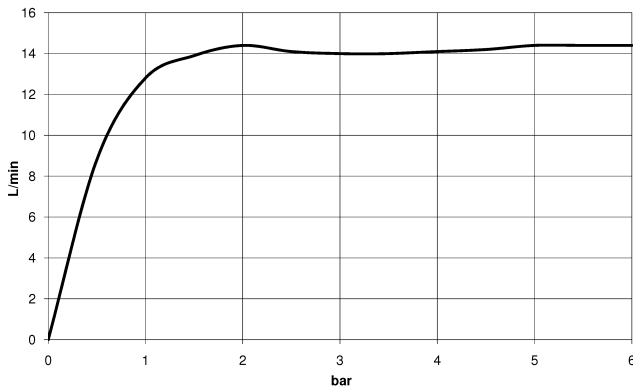

TARA Colonne de douche avec mélangeur de douche 300 mm - Dark Platinum  
brossé

---

TARA

ST 050 308 4892

ST 050 308 4802

mm [inches]

1.10

**Diagramme de débit**