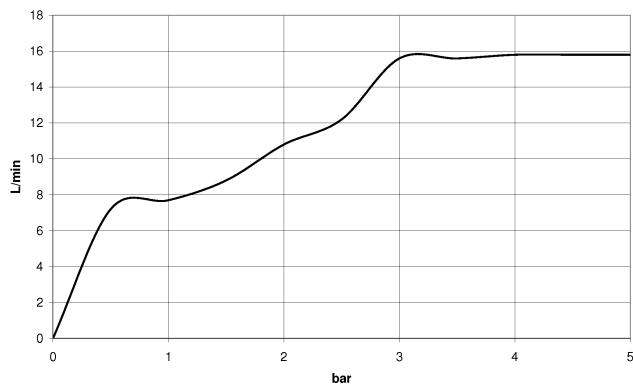

Diagramme de débit

Certificats

LGA_29984.

DVGW_DW-
6517DN0129.

WRAS_2210003.