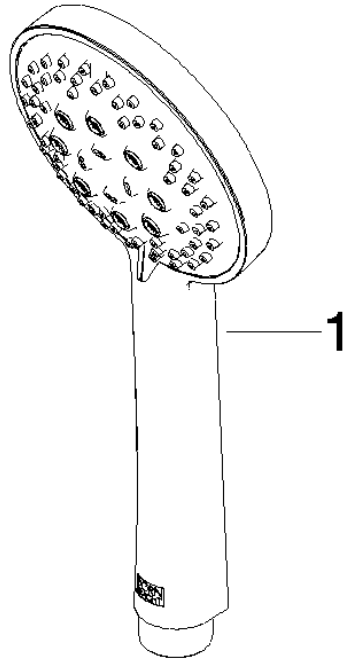

ST 050 308 5892

- saillie 420 mm
- Pomme de douche arrosoir : PURE RAIN, débit max. 14 l/min (à 3 bar)
- Fonction à partir de: 10 l/min
- Ø de pomme de douche arrosoir 300 mm
- pomme de douche arrosoir avec système anti-calcaire
- Douchette à main : COMPACT RAIN, débit max. 15 l/min (à 3 bar)
- pomme de douche Ø 100 mm
- inverseur rotatif barre de douche/douchette à main
- hauteur de robinetterie jusqu' à la pomme de douche arrosoir 1007 mm
- hauteur de robinetterie jusqu'au bord supérieur de l'arc 1167 mm
- rosace pour support de douche Ø 55 mm
- rosace pour fixation murale Ø 57 mm
- rosace pour mélangeur de douche Ø 65 mm
- calibre de percement 150 mm ± 13 mm
- flexible métallique (longueur 1500 mm)
- raccord 1/2"
- diamètre de tube 20 mm

## TARA Colonne de douche 300 mm - Noir mat

---

TARA

ST 050 308 5892

ST 050 308 5892

mm [inches]

**Diagramme de débit**

**Certificats**

### Liste des pièces de rechange

N°	Article Numéro	Désignation	Fréquence de montage	Délai de livraison
1	09 23 01 039 90	tamis	1	2

ST 050 308 5892

- saillie douche fixe 420 mm
- douche de tête : jet pluie
- Ø de pomme de douche arrosoir 300 mm
- pomme de douche arrosoir avec système anti-calcaire
- débit maxi. de la pomme de douche arrosoir 14 l/min
- Fonction à partir de: 10 l/min
- inverseur rotatif barre de douche/douchette à main
- hauteur de robinetterie jusqu'à la pomme de douche arrosoir 1007 mm
- hauteur de robinetterie jusqu'au bord supérieur de l'arc 1167 mm
- rosace pour support de douche Ø 55 mm
- rosace pour fixation murale Ø 57 mm
- rosace pour mélangeur de douche Ø 65 mm
- calibre de percement 150 mm ± 13 mm
- flexible métallique (longueur 1500 mm)
- raccord 1/2"
- diamètre de tube 20 mm
- avec fonction anti-gouttes