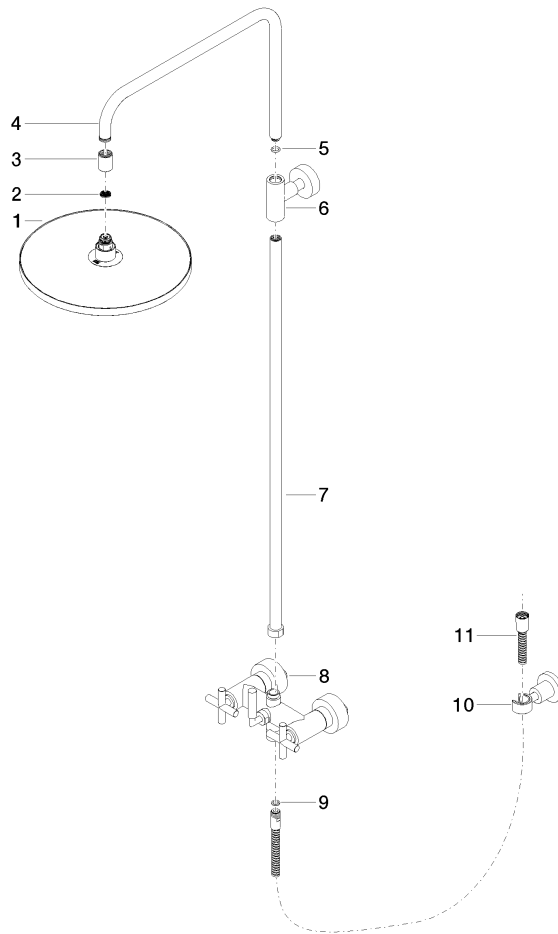

### Liste des pièces de rechange

N°	Article Numéro	Désignation	Fréquence de montage	Délai de livraison
1	09 23 01 039 90	tamis	1	2

ST 050 308 5892

- saillie douche fixe 420 mm
- douche de tête : jet pluie
- Ø de pomme de douche arrosoir 300 mm
- pomme de douche arrosoir avec système anti-calcaire
- débit maxi. de la pomme de douche arrosoir 14 l/min
- Fonction à partir de: 10 l/min
- inverseur rotatif barre de douche/douchette à main
- hauteur de robinetterie jusqu'à la pomme de douche arrosoir 1007 mm
- hauteur de robinetterie jusqu'au bord supérieur de l'arc 1167 mm
- rosace pour support de douche Ø 55 mm
- rosace pour fixation murale Ø 57 mm
- rosace pour mélangeur de douche Ø 65 mm
- calibre de percement 150 mm ± 13 mm
- flexible métallique (longueur 1500 mm)
- raccord 1/2"
- diamètre de tube 20 mm
- avec fonction anti-gouttes

## TARA Colonne de douche 300 mm - Noir mat

---

TARA

ST 050 308 5892

ST 050 308 5892

Les pièces pour les autres finitions peuvent être trouvées ici : [Chrome](#)

### Liste des pièces de rechange

N°	Article Numéro	Désignation	Fréquence de montage	Délai de livraison
1	04 12 05 091 00-33	douche	1	30
2	09 23 01 039 90	tamis	1	2
3	09 24 03 177 20-33	adaptateur	1	30
4	04 28 22 101 20-33	bec déverseur	1	30
5	90 14 10 011 00 90	joint	1	2
6	90 17 11 037 00-33	patte de fixation	1	-
La pièce de rechange ne peut plus être commandée, veuillez commander l'article de remplacement				
7	90 28 22 096 00-33	tuyau	1	30
8	04 17 10 020 01-33	robinetterie	1	30
9	90 14 20 026 00 90	joint	1	2
10	28 050 892-33	TARA Support de douchette - Noir mat	1	10
11	28 304 970-33	Flexible métallique de douche 1/2" x 3/8" x 1500 mm - Noir mat	1	30