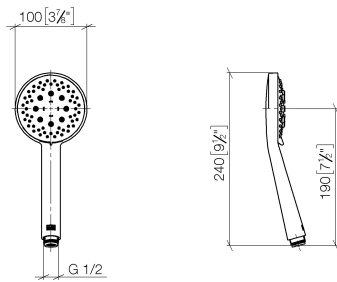

ST 050 308 5892

- saillie 420 mm
- Pomme de douche arrosoir : PURE RAIN, débit max. 14 l/min (à 3 bar)
- Fonction à partir de: 10 l/min
- Ø de pomme de douche arrosoir 300 mm
- pomme de douche arrosoir avec système anti-calcaire
- Douchette à main : COMPACT RAIN, débit max. 15 l/min (à 3 bar)
- pomme de douche Ø 100 mm
- inverseur rotatif barre de douche/douchette à main
- hauteur de robinetterie jusqu' à la pomme de douche arrosoir 1007 mm
- hauteur de robinetterie jusqu'au bord supérieur de l'arc 1167 mm
- rosace pour support de douche Ø 55 mm
- rosace pour fixation murale Ø 57 mm
- rosace pour mélangeur de douche Ø 65 mm
- calibre de percement 150 mm ± 13 mm
- flexible métallique (longueur 1500 mm)
- raccord 1/2"
- diamètre de tube 20 mm

## TARA Colonne de douche 300 mm - Noir mat

---

TARA

ST 050 308 5892

ST 050 308 5892

mm [inches]

**Diagramme de débit**

**Certificats**

### Liste des pièces de rechange

N°	Article Numéro	Désignation	Fréquence de montage	Délai de livraison
1	09 23 01 039 90	tamis	1	2

ST 050 308 5892

- saillie douche fixe 420 mm
- douche de tête : jet pluie
- Ø de pomme de douche arrosoir 300 mm
- pomme de douche arrosoir avec système anti-calcaire
- débit maxi. de la pomme de douche arrosoir 14 l/min
- Fonction à partir de: 10 l/min
- inverseur rotatif barre de douche/douchette à main
- hauteur de robinetterie jusqu'à la pomme de douche arrosoir 1007 mm
- hauteur de robinetterie jusqu'au bord supérieur de l'arc 1167 mm
- rosace pour support de douche Ø 55 mm
- rosace pour fixation murale Ø 57 mm
- rosace pour mélangeur de douche Ø 65 mm
- calibre de percement 150 mm ± 13 mm
- flexible métallique (longueur 1500 mm)
- raccord 1/2"
- diamètre de tube 20 mm
- avec fonction anti-gouttes