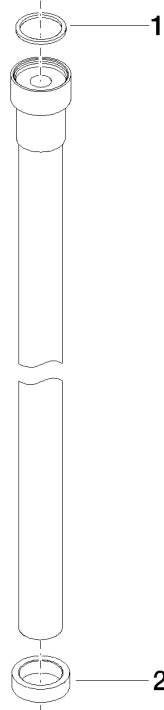

ST 050 612 1979

S'adapte aux gammes suivantes : IMO,
MEM, CL.1, CYO

	Noir mat	ST 050 612 1979-33
	Chrome	ST 050 612 1979-00
	Platine brossé	ST 050 612 1979-06
	Platine	ST 050 612 1979-08
	Dark Chrome	ST 050 612 1979-19
	Laiton brossé (Or 23cts)	ST 050 612 1979-28
	Champagne brossé (Or 22cts)	ST 050 612 1979-46
	Champagne (Or 22cts)	ST 050 612 1979-47
	Chrome brossé	ST 050 612 1979-93
	Dark Platinum brossé	ST 050 612 1979-99

Composants individuels de ce set

Ce set requiert les composants suivants

1x 28 285 979-33

1x 27 841 979-33

ST 050 612 1979

- douille de flexible avec manchon M33
- avec anneau de support

	Noir mat	28 285 979-33
	Chrome	28 285 979-00
	Platine brossé	28 285 979-06
	Platine	28 285 979-08
	Dark Chrome	28 285 979-19
	Laiton brossé (Or 23cts)	28 285 979-28
	Champagne brossé (Or 22cts)	28 285 979-46
	Champagne (Or 22cts)	28 285 979-47
	Chrome brossé	28 285 979-93
	Dark Platinum brossé	28 285 979-99

ST 050 612 1979

mm [inches]

Diagramme de débit

ST 050 612 1979

Les pièces pour les autres finitions peuvent être trouvées ici : [Chrome](#)

S'adapte aux gammes suivantes : IMO, MEM, CL.1, CYO

- LAMINAR FLOW, débit max. l/min (à 3 bar)
- avec réglage du débit
- rosace 60 x 60 mm
- support de flexible pour hydrothérapie
- coude mural 1/2"
- sans flexible
- Ce produit contribue au respect des exigences des systèmes d'évaluation des bâtiments écologiques, par exemple LEED®, BREEAM®, DGNB

Avec sécurité anti-retour.

	Noir mat	27 841 979-33
	Chrome	27 841 979-00
	Platine brossé	27 841 979-06
	Platine	27 841 979-08
	Dark Chrome	27 841 979-19
	Or clair brossé	27 841 979-27
	Laiton brossé (Or 23cts)	27 841 979-28
	Champagne brossé (Or 22cts)	27 841 979-46
	Champagne (Or 22cts)	27 841 979-47
	Chrome brossé	27 841 979-93
	Dark Platinum brossé	27 841 979-99