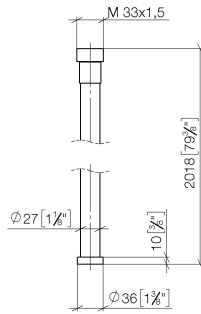

Composants individuels de ce set

Ce set requiert les composants suivants

1x 28 285 979-33

1x 27 841 979-33

ST 050 612 1979

- douille de flexible avec manchon M33
- avec anneau de support

	Noir mat	28 285 979-33
	Chrome	28 285 979-00
	Platine brossé	28 285 979-06
	Platine	28 285 979-08
	Dark Chrome	28 285 979-19
	Laiton brossé (Or 23cts)	28 285 979-28
	Champagne brossé (Or 22cts)	28 285 979-46
	Champagne (Or 22cts)	28 285 979-47
	Chrome brossé	28 285 979-93
	Dark Platinum brossé	28 285 979-99

ST 050 612 1979

mm [inches]

Diagramme de débit

ST 050 612 1979

Les pièces pour les autres finitions peuvent être trouvées ici : [Chrome](#)

S'adapte aux gammes suivantes : IMO, MEM, CL.1, CYO

- LAMINAR FLOW, débit max. l/min (à 3 bar)
- avec réglage du débit
- rosace 60 x 60 mm
- support de flexible pour hydrothérapie
- coude mural 1/2"
- sans flexible
- Ce produit contribue au respect des exigences des systèmes d'évaluation des bâtiments écologiques, par exemple LEED®, BREEAM®, DGNB

ST 050 612 1979

mm [inches]

Diagramme de débit

Certificats

Belgaqua_24-007-
27_7.

ST 050 612 1979

Les pièces pour les autres finitions peuvent être trouvées ici : [Chrome](#)