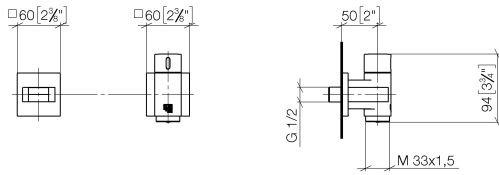

ST 050 612 1979

mm [inches]

Diagramme de débit

ST 050 612 1979

Les pièces pour les autres finitions peuvent être trouvées ici : [Chrome](#)

S'adapte aux gammes suivantes : IMO, MEM, CL.1, CYO

- LAMINAR FLOW, débit max. l/min (à 3 bar)
- avec réglage du débit
- rosace 60 x 60 mm
- support de flexible pour hydrothérapie
- coude mural 1/2"
- sans flexible
- Ce produit contribue au respect des exigences des systèmes d'évaluation des bâtiments écologiques, par exemple LEED®, BREEAM®, DGNB

ST 050 612 1979

mm [inches]

Diagramme de débit

Certificats

Belgaqua_24-007-
27_7.

ST 050 612 1979

Les pièces pour les autres finitions peuvent être trouvées ici : [Chrome](#)