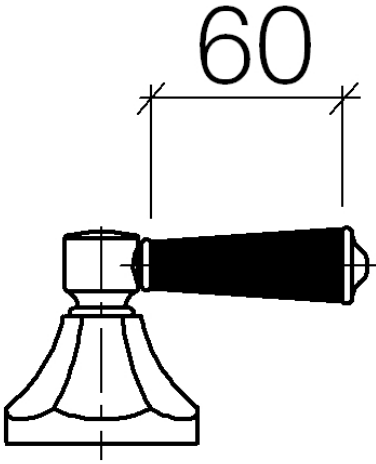

ST 060 400 7371