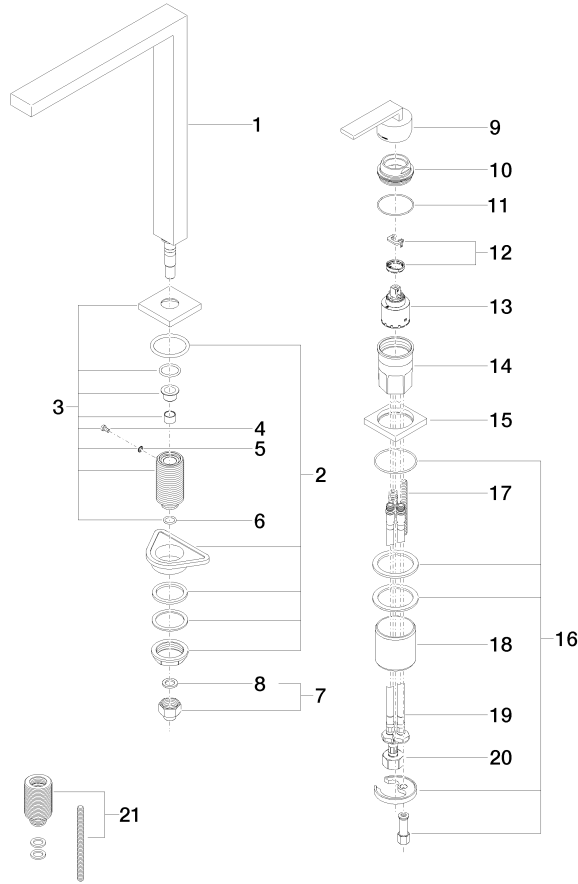

**LOT Mitigeur à deux trous avec rosaces individuelles avec douchette extractible - Dark Chrome**

LOT

ST 110 101 0680

- saillie 235 mm
- bec pivotant 360°
- jet enrichi en air et jet douchette
- inverseur automatique sortie/douchette
- hauteur de robinetterie 345 mm
- hauteur jusqu'au mousseur 319 mm
- rosace individuelle 55 x 55 mm
- diamètre de percement du bec 35 mm
- diamètre de percement mitigeur monocommande 44 mm
- diamètre de percement douchette à main 32 mm
- flexible de douchette tressé 1500 mm
- tête de douchette avec système anticalcaire
- débit d'eau maxi. 8 l/min avec une pression d'écoulement de 3 bars
- sans plomb
- Ce produit contribue au respect des exigences des systèmes d'évaluation des bâtiments écologiques, par exemple LEED®, BREEAM®, DGNB

**LOT Mitigeur à deux trous avec rosaces individuelles avec douchette extractible - Dark Chrome**

ST 110 101 0680  
mm [inches]

**Diagramme de débit**

**Certificats**

GDV\_0400283.

**LOT Mitigeur à deux trous avec rosaces individuelles avec douchette extractible - Dark Chrome**

LOT

ST 110 101 0680

Les pièces pour les autres finitions peuvent être trouvées ici : [Chrome](#)

- avec rosace carrée
- jet douchette
- inverseur automatique sortie/douchette
- hauteur de robinetterie 189 mm
- diamètre de percement douchette à main 32 mm
- flexible de douchette tressé 1500 mm
- tête de douchette avec système anticalcaire
- sans plomb