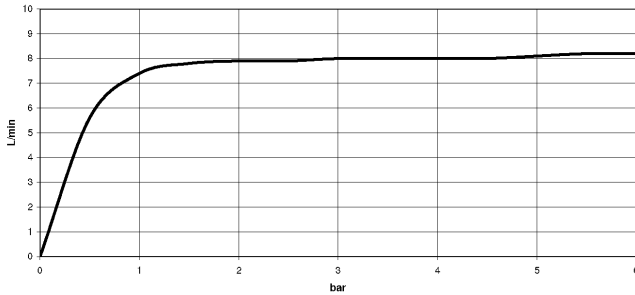

Diagramme de débit

Certificats

GDV_0400283.