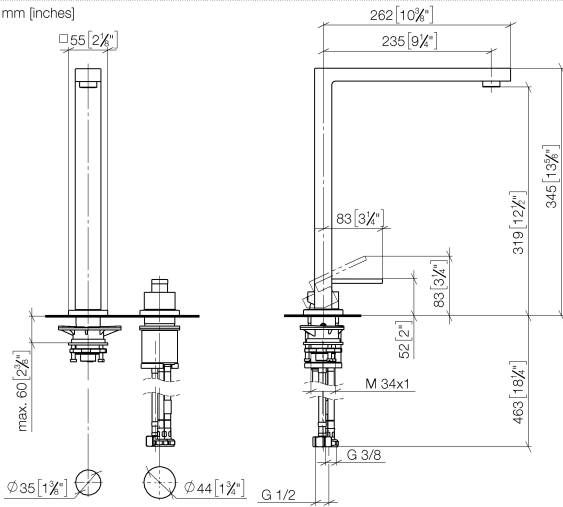

---

LOT

ST 110 101 0680

**LOT Mitigeur à deux trous avec rosaces individuelles avec douchette extractible - Dark Chrome**

LOT

ST 110 101 0680

- saillie 235 mm
- bec pivotant 360°
- jet enrichi en air
- hauteur de robinetterie 345 mm
- hauteur jusqu'au mousseur 319 mm
- rosace individuelle 55 x 55 mm
- diamètre de percement du bec 35 mm
- diamètre de percement mitigeur monocommande 44 mm
- débit d'eau maxi. 8 l/min avec une pression d'écoulement de 3 bars
- sans plomb
- Ce produit contribue au respect des exigences des systèmes d'évaluation des bâtiments écologiques, par exemple LEED®, BREEAM®, DGNB

**LOT Mitigeur à deux trous avec rosaces individuelles avec douchette extractible - Dark Chrome**

ST 110 101 0680  
mm [inches]

**Diagramme de débit**

**Certificats**

GDV\_0400283.

**LOT Mitigeur à deux trous avec rosaces individuelles avec douchette extractible - Dark Chrome**

LOT

ST 110 101 0680

Les pièces pour les autres finitions peuvent être trouvées ici : [Chrome](#)

- avec rosace carrée
- jet douchette
- inverseur automatique sortie/douchette
- hauteur de robinetterie 189 mm
- diamètre de percement douchette à main 32 mm
- flexible de douchette tressé 1500 mm
- tête de douchette avec système anticalcaire
- sans plomb