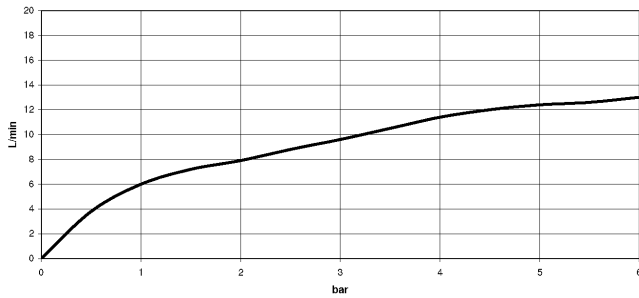

LOT

ST 110 101 0680  
mm [inches]

**Diagramme de débit**

**Certificats**

IAPMO\_N-4976 (2). LGA\_29572. IAPMO\_6397. LGA\_38645.

LOT Mitigeur à deux trous avec rosaces individuelles avec douchette  
extractible - Dark Chrome