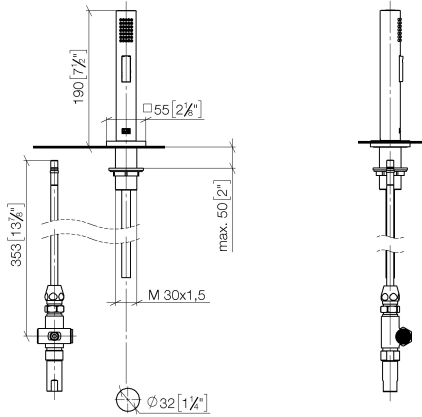

**LOT Mitigeur à deux trous avec rosaces individuelles avec douchette extractible - Dark Chrome**

LOT

ST 110 101 0680

- saillie 235 mm
- bec pivotant 360°
- jet enrichi en air et jet douchette
- inverseur automatique sortie/douchette
- hauteur de robinetterie 345 mm
- hauteur jusqu'au mousseur 319 mm
- rosace individuelle 55 x 55 mm
- diamètre de percement du bec 35 mm
- diamètre de percement mitigeur monocommande 44 mm
- diamètre de percement douchette à main 32 mm
- flexible de douchette tressé 1500 mm
- tête de douchette avec système anticalcaire
- débit d'eau maxi. 8 l/min avec une pression d'écoulement de 3 bars
- sans plomb
- Ce produit contribue au respect des exigences des systèmes d'évaluation des bâtiments écologiques, par exemple LEED®, BREEAM®, DGNB

LOT

ST 110 101 0680

Les pièces pour les autres finitions peuvent être trouvées ici : [Chrome](#)

- avec rosace carrée
- jet douchette
- inverseur automatique sortie/douchette
- hauteur de robinetterie 189 mm
- diamètre de percement douchette à main 32 mm
- flexible de douchette tressé 1500 mm
- tête de douchette avec système anticalcaire
- sans plomb

LOT Mitigeur à deux trous avec rosaces individuelles avec douchette extractible - Dark Chrome

---

LOT

ST 110 101 0680

**LOT Mitigeur à deux trous avec rosaces individuelles avec douchette extractible - Dark Chrome**

LOT

ST 110 101 0680  
mm [inches]

**Diagramme de débit**

**Certificats**

IAPMO\_N-4976 (2). LGA\_29572. IAPMO\_6397. LGA\_38645.

LOT Mitigeur à deux trous avec rosaces individuelles avec douchette  
extractible - Dark Chrome