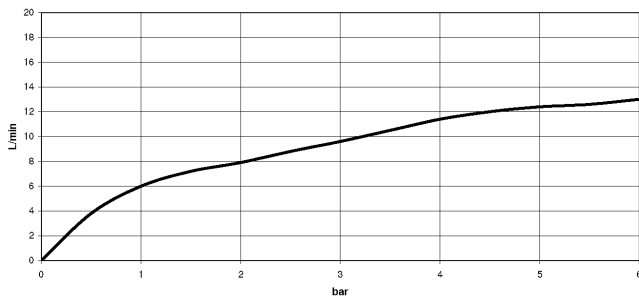

LOT Mitigeur à deux trous sur plaque de recouvrement avec douchette extractible - Dark Chrome

LOT

ST 110 103 0680
mm [inches]

Diagramme de débit

Certificats

IAPMO_N-4976 (2). LGA_29572. IAPMO_6397. LGA_38645.

LOT Mitigeur à deux trous sur plaque de recouvrement avec douchette extractible - Dark Chrome

LOT

ST 110 103 9680

Les pièces pour les autres finitions peuvent être trouvées ici : [Chrome](#)

- saillie 235 mm
- bec pivotant 360°
- jet enrichi en air
- hauteur de robinetterie 345 mm
- hauteur jusqu'au mousseur 319 mm
- plaque de recouvrement 126 x 55 mm
- diamètre de percement du bec 35 mm
- diamètre de percement mitigeur monocommande 44 mm
- entraxe 71 mm
- débit d'eau maxi. 8 l/min avec une pression d'écoulement de 3 bars
- sans plomb
- Ce produit contribue au respect des exigences des systèmes d'évaluation des bâtiments écologiques, par exemple LEED®, BREEAM®, DGNB