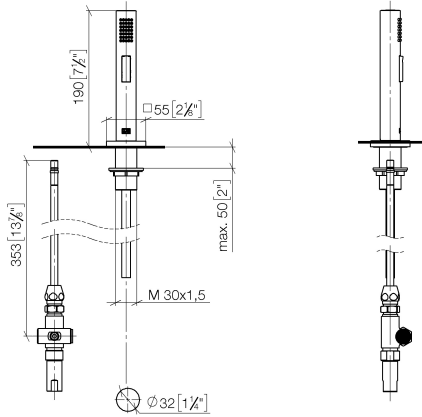

LOT Mitigeur à deux trous sur plaque de recouvrement avec douchette extractible - Dark Chrome

LOT

ST 110 103 9680

- saillie 235 mm
- bec pivotant 360°
- jet enrichi en air et jet douchette
- hauteur de robinetterie 345 mm
- hauteur jusqu'au mousseur 319 mm
- plaque de recouvrement 126 x 55 mm
- diamètre de percement du bec 35 mm
- diamètre de percement mitigeur monocommande 44 mm
- diamètre de percement douchette à main 32 mm
- entraxe 71 mm
- flexible de douchette tressé 1500 mm
- inverseur automatique sortie/douchette
- tête de douchette avec système anticalcaire
- débit d'eau maxi. 8 l/min avec une pression d'écoulement de 3 bars
- sans plomb
- Ce produit contribue au respect des exigences des systèmes d'évaluation des bâtiments écologiques, par exemple LEED®, BREEAM®, DGNB

LOT Mitigeur à deux trous sur plaque de recouvrement avec douchette extractible - Dark Chrome

LOT

ST 110 103 0680
mm [inches]

Diagramme de débit

Certificats

IAPMO_N-4976 (2). LGA_29572. IAPMO_6397. LGA_38645.

LOT Mitigeur à deux trous sur plaque de recouvrement avec douchette extractible - Dark Chrome

LOT

ST 110 103 9680

Les pièces pour les autres finitions peuvent être trouvées ici : [Chrome](#)

- saillie 235 mm
- bec pivotant 360°
- jet enrichi en air
- hauteur de robinetterie 345 mm
- hauteur jusqu'au mousseur 319 mm
- plaque de recouvrement 126 x 55 mm
- diamètre de percement du bec 35 mm
- diamètre de percement mitigeur monocommande 44 mm
- entraxe 71 mm
- débit d'eau maxi. 8 l/min avec une pression d'écoulement de 3 bars
- sans plomb
- Ce produit contribue au respect des exigences des systèmes d'évaluation des bâtiments écologiques, par exemple LEED®, BREEAM®, DGNB