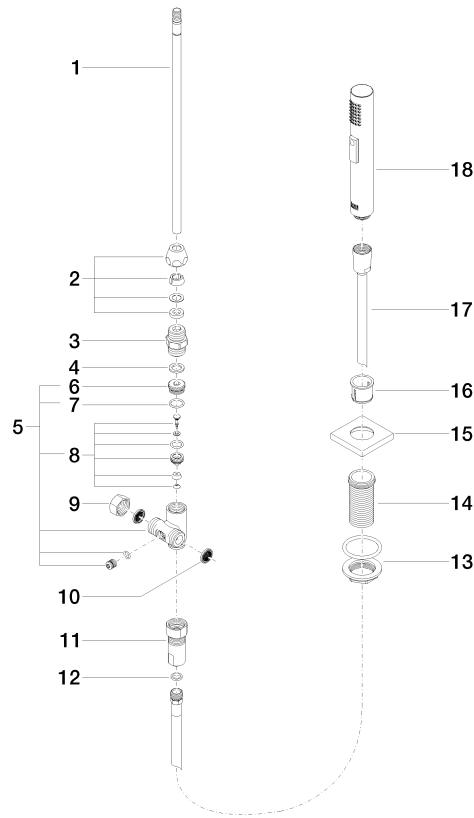

LOT Mitigeur à deux trous sur plaque de recouvrement avec douchette extractible - Dark Chrome

LOT

ST 110 103 9680

- saillie 235 mm
- bec pivotant 360°
- jet enrichi en air et jet douchette
- hauteur de robinetterie 345 mm
- hauteur jusqu'au mousseur 319 mm
- plaque de recouvrement 126 x 55 mm
- diamètre de percement du bec 35 mm
- diamètre de percement mitigeur monocommande 44 mm
- diamètre de percement douchette à main 32 mm
- entraxe 71 mm
- flexible de douchette tressé 1500 mm
- inverseur automatique sortie/douchette
- tête de douchette avec système anticalcaire
- débit d'eau maxi. 8 l/min avec une pression d'écoulement de 3 bars
- sans plomb
- Ce produit contribue au respect des exigences des systèmes d'évaluation des bâtiments écologiques, par exemple LEED®, BREEAM®, DGNB

LOT Mitigeur à deux trous sur plaque de recouvrement avec douchette extractible - Dark Chrome

LOT

ST 110 103 0680
mm [inches]

Diagramme de débit

Certificats

IAPMO_N-4976 (2). LGA_29572. IAPMO_6397. LGA_38645.

LOT Mitigeur à deux trous sur plaque de recouvrement avec douchette extractible - Dark Chrome

LOT

ST 110 103 9680

Les pièces pour les autres finitions peuvent être trouvées ici : [Chrome](#)

- saillie 235 mm
- bec pivotant 360°
- jet enrichi en air
- hauteur de robinetterie 345 mm
- hauteur jusqu'au mousseur 319 mm
- plaque de recouvrement 126 x 55 mm
- diamètre de percement du bec 35 mm
- diamètre de percement mitigeur monocommande 44 mm
- entraxe 71 mm
- débit d'eau maxi. 8 l/min avec une pression d'écoulement de 3 bars
- sans plomb
- Ce produit contribue au respect des exigences des systèmes d'évaluation des bâtiments écologiques, par exemple LEED®, BREEAM®, DGNB