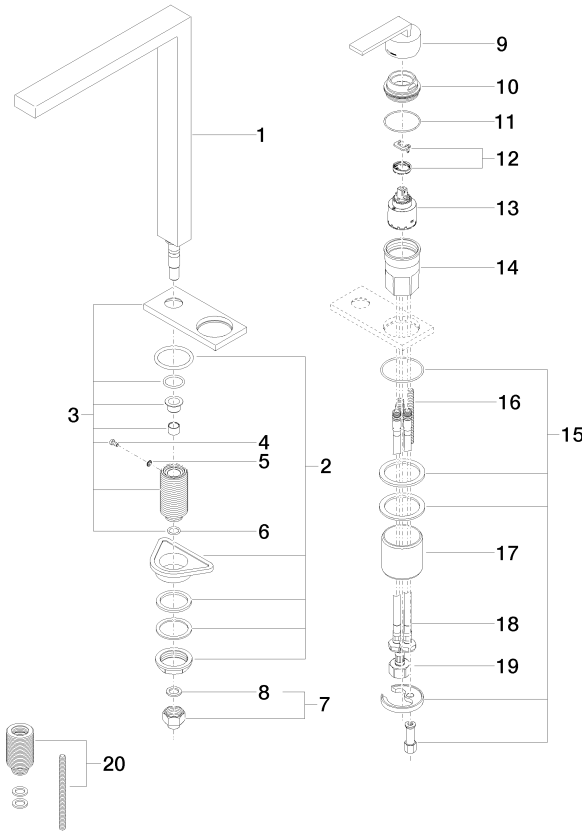

**LOT Mitigeur à deux trous sur plaque de recouvrement avec douchette pendulaire - Chrome**

LOT

ST 110 104 1680

- saillie 235 mm
- bec pivotant 360°
- jet enrichi en air et jet douchette
- hauteur de robinetterie 345 mm
- hauteur de la douchette pendulaire environ 665 mm
- hauteur jusqu'au mousseur 319 mm
- plaque de recouvrement 126 x 55 mm
- diamètre de percement mitigeur monocommande 44 mm
- diamètre de percement du bec 35 mm
- diamètre de percement douchette pendulaire 30 mm
- entraxe 71 mm
- inverseur automatique sortie/douchette
- tête de douchette avec système anticalcaire
- débit d'eau maxi. 8 l/min avec une pression d'écoulement de 3 bars
- sans plomb
- Ce produit contribue au respect des exigences des systèmes d'évaluation des bâtiments écologiques, par exemple LEED®, BREEAM®, DGNB

**Liste des pièces de rechange**

N°	Article Numéro	Désignation	Fréquence de montage	Délai de livraison
1	90 11 06 188 06-00	bec déverseur	1	10
2	04 23 10 044 01 90	set de fixation	1	2
3	90 27 78 024 00-00	rosace	1	10
4	09 30 30 057 90	vis	1	2
5	09 30 11 028 90	rondelle	1	2
6	90 14 10 077 00 90	joint	1	2
7	04 24 04 166 10 90	raccord à vis	1	2
8	90 14 20 002 00 90	joint	1	2
9	90 20 78 040 00-00	poignée	1	10
10	09 24 04 142-00	écrou	1	10
11	09 14 10 037 90	joint	1	2
12	90 28 10 148 00 90	accessoires	1	2
13	90 15 05 061 00 90	cartouche	1	60
14	09 30 01 100 10 90	douille	1	2
15	04 30 11 038 02 90	set de fixation	1	2
16	09 31 11 011 90	tige	1	2
17	09 18 40 079 90	douille	1	2
18	04 30 04 104 00 90	flexible	2	2
19	04 30 04 019 00 90	flexible	1	2
20	12 802 970 90	Set de rallonges -	1	60

**LOT Mitigeur à deux trous sur plaque de recouvrement avec douchette pendulaire - Chrome**

LOT

ST 110 104 1680

- jet douchette
- inverseur automatique bec/douchette pendulaire
- hauteur de robinetterie 665 mm
- rosace individuelle 55 x 55 mm
- diamètre de percement douchette pendulaire 30 mm
- tête de douchette avec système anticalcaire
- sans plomb