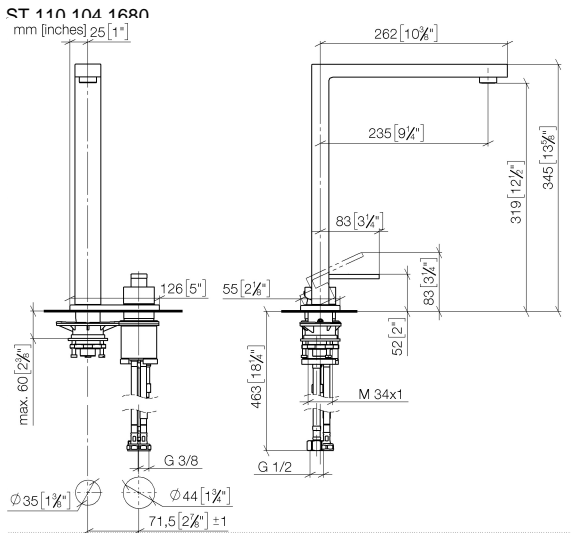

**LOT Mitigeur à deux trous sur plaque de recouvrement avec douchette
pendulaire - Chrome**