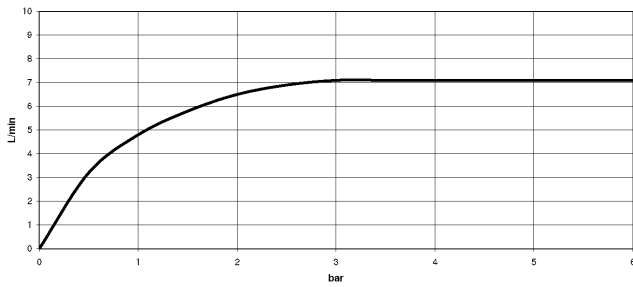

LOT

ST 110 104 1680  
mm [inches]  
M 1:10

**Diagramme de débit**

**Certificats**

Belgaqua\_22\_277\_2  
7\_3.

LOT Mitigeur à deux trous sur plaque de recouvrement avec douchette pendulaire - Chrome

LOT

ST 110 104 1680