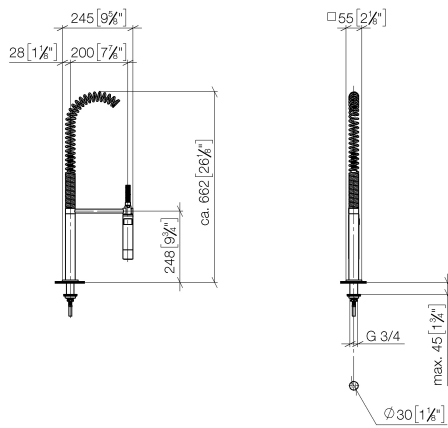

**LOT Mitigeur à deux trous sur plaque de recouvrement avec douchette pendulaire - Chrome**

LOT

ST 110 104 1680

- saillie 235 mm
- bec pivotant 360°
- jet enrichi en air et jet douchette
- hauteur de robinetterie 345 mm
- hauteur de la douchette pendulaire environ 665 mm
- hauteur jusqu'au mousseur 319 mm
- plaque de recouvrement 126 x 55 mm
- diamètre de percement mitigeur monocommande 44 mm
- diamètre de percement du bec 35 mm
- diamètre de percement douchette pendulaire 30 mm
- entraxe 71 mm
- inverseur automatique sortie/douchette
- tête de douchette avec système anticalcaire
- débit d'eau maxi. 8 l/min avec une pression d'écoulement de 3 bars
- sans plomb
- Ce produit contribue au respect des exigences des systèmes d'évaluation des bâtiments écologiques, par exemple LEED®, BREEAM®, DGNB

**LOT Mitigeur à deux trous sur plaque de recouvrement avec douchette pendulaire - Chrome**

LOT

ST 110 104 1680

- jet douchette
- inverseur automatique bec/douchette pendulaire
- hauteur de robinetterie 665 mm
- rosace individuelle 55 x 55 mm
- diamètre de percement douchette pendulaire 30 mm
- tête de douchette avec système anticalcaire
- sans plomb

LOT Mitigeur à deux trous sur plaque de recouvrement avec douchette  
pendulaire - Chrome

---

LOT

ST 110 104 1680

**LOT Mitigeur à deux trous sur plaque de recouvrement avec douchette pendulaire - Chrome**

LOT

ST 110 104 1680  
mm [inches]  
M 1:10

**Diagramme de débit**

**Certificats**

Belgaqua\_22\_277\_2  
7\_3.

LOT Mitigeur à deux trous sur plaque de recouvrement avec douchette pendulaire - Chrome

LOT

ST 110 104 1680