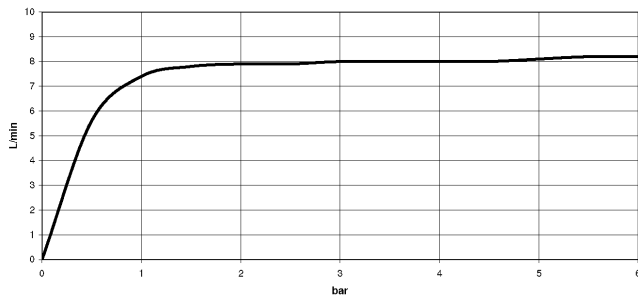

Diagramme de débit

Certificats

GDV_0400283.

WRAS_1909073.

LGA_18887.

ETA_18986.