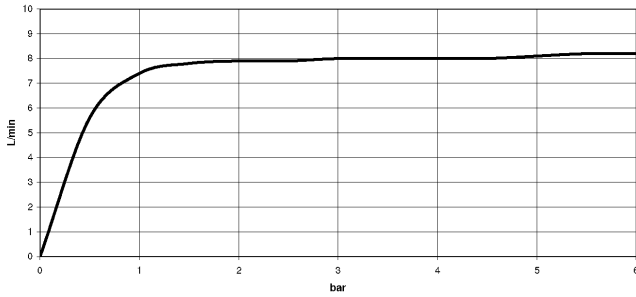

Diagramme de débit

Certificats

LGA_18901.