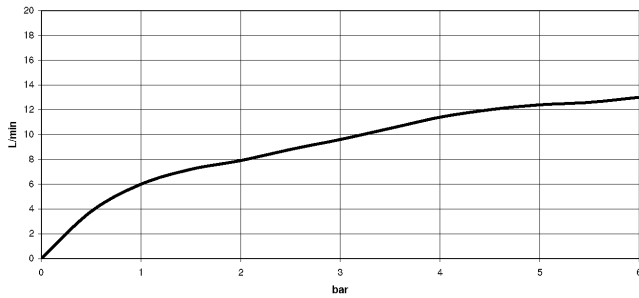

TARA ULTRA

ST 110 107 7875

TARA ULTRA Mitigeur monocommande avec douchette extractible -
Champagne brossé (Or 22cts)

TARA ULTRA

ST 110 107 7875

ST 110 107 7875
mm [inches]

Diagramme de débit

Certificats