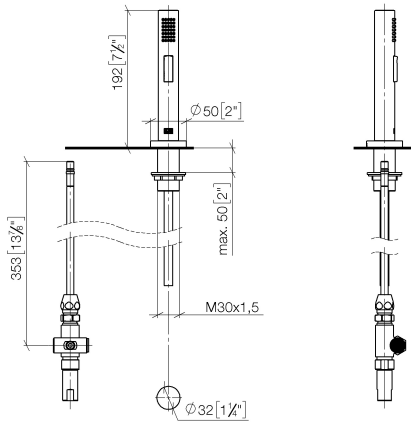

ST 110 107 7875

Les pièces pour les autres finitions peuvent être trouvées ici : [Chrome](#)

S'adapte aux gammes suivantes : ELIO, TARA, TARA ULTRA

- avec rosace ronde
- jet douchette
- inverseur automatique sortie/douchette
- hauteur de robinetterie 191 mm
- diamètre de percement douchette à main 32 mm
- flexible de douchette tressé 1500 mm
- tête de douchette avec système anticalcaire
- sans plomb

TARA ULTRA

ST 110 107 7875

TARA ULTRA Mitigeur monocommande avec douchette extractible -
Champagne brossé (Or 22cts)

TARA ULTRA

ST 110 107 7875

ST 110 107 7875
mm [inches]

Diagramme de débit

Certificats

LGA_18901.

IAPMO_N-4976 (2). LGA_29572.

IAPMO_6397.

TARA ULTRA Mitigeur monocommande avec douchette extractible -
Champagne brossé (Or 22cts)

TARA ULTRA

ST 110 107 7875

Les pièces pour les
autres finitions
peuvent être
trouvées ici : [Chrome](#)