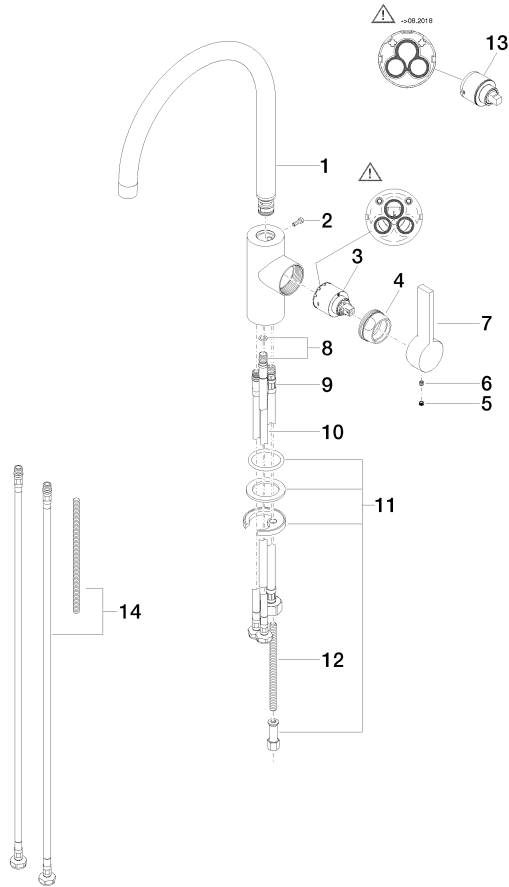

ST 110 107 7875

**TARA ULTRA Mitigeur monocommande avec douchette extractible -
Champagne brossé (Or 22cts)**

TARA ULTRA

ST 110 107 7875

- saillie 241 mm
- bec pivotant 360°
- jet enrichi en air
- hauteur de robinetterie 393 mm
- hauteur jusqu'au mousseur 240 mm
- diamètre de percement mitigeur monocommande 35 mm
- débit d'eau maxi. 8 l/min avec une pression d'écoulement de 3 bars
- sans plomb
- Ce produit contribue au respect des exigences des systèmes d'évaluation des bâtiments écologiques, par exemple LEED®, BREEAM®, DGNB

Accessoires requis

**Douchette extractible -
Champagne brossé (Or 22cts)**

27 721 970-46

ST 110 107 7875

Diagramme de débit

Certificats

LGA_18901.

**TARA ULTRA Mitigeur monocommande avec douchette extractible -
Champagne brossé (Or 22cts)**

ST 110 107 7875

Les pièces pour les autres finitions peuvent être trouvées ici : [Chrome](#)

S'adapte aux gammes suivantes : ELIO, TARA, TARA ULTRA

- avec rosace ronde
- jet douchette
- inverseur automatique sortie/douchette
- hauteur de robinetterie 191 mm
- diamètre de percement douchette à main 32 mm
- flexible de douchette tressé 1500 mm
- tête de douchette avec système anticalcaire
- sans plomb