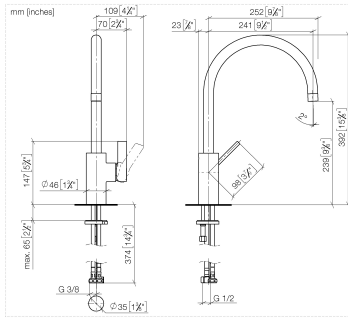

Accessoires requis

**Douchette extractible -
Champagne brossé (Or 22cts)**

27 721 970-46

ST 110 107 7875

Diagramme de débit

Certificats

LGA_18901.

**TARA ULTRA Mitigeur monocommande avec douchette extractible -
Champagne brossé (Or 22cts)**

ST 110 107 7875

Les pièces pour les autres finitions peuvent être trouvées ici : [Chrome](#)

S'adapte aux gammes suivantes : ELIO, TARA, TARA ULTRA

- avec rosace ronde
- jet douchette
- inverseur automatique sortie/douchette
- hauteur de robinetterie 191 mm
- diamètre de percement douchette à main 32 mm
- flexible de douchette tressé 1500 mm
- tête de douchette avec système anticalcaire
- sans plomb