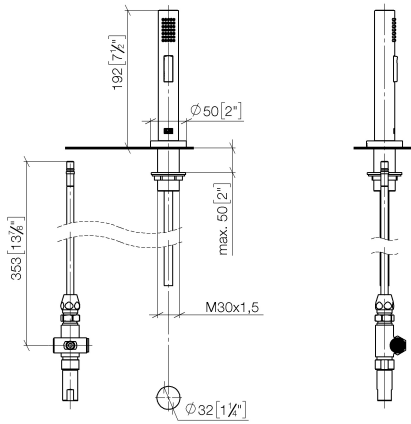

## TARA Mitigeur monocommande avec douchette extractible - Laiton (Or 23cts)

ST 110 108 7888

- saillie 235 mm
- bec pivotant 360°
- jet enrichi en air et jet douchette
- hauteur de robinetterie 400 mm
- hauteur jusqu'au mousseur 230 mm
- diamètre de percement mitigeur monocommande 35 mm
- diamètre de percement douchette à main 32 mm
- flexible de douchette tressé 1500 mm
- inverseur automatique sortie/douchette
- tête de douchette avec système anticalcaire
- débit d'eau maxi. 7 l/min avec une pression d'écoulement de 3 bars
- sans plomb
- Ce produit contribue au respect des exigences des systèmes d'évaluation des bâtiments écologiques, par exemple LEED®, BREEAM®, DGNB

## TARA Mitigeur monocommande avec douchette extractible - Laiton (Or 23cts)

ST 110 108 7888

S'adapte aux gammes suivantes : ELIO,  
TARA, TARA ULTRA

- avec rosace ronde
- jet douchette
- inverseur automatique sortie/douchette
- hauteur de robinetterie 191 mm
- diamètre de percement douchette à main 32 mm
- flexible de douchette tressé 1500 mm
- tête de douchette avec système anticalcaire
- sans plomb

**TARA Mitigeur monocommande avec douchette extractible - Laiton (Or 23cts)**

ST 110 108 7888

mm [inches]

**Diagramme de débit**

**Certificats**

LGA\_18901.      Belgaqua\_21-027-27\_3.      IAPMO\_N-4976 (2).      LGA\_29572.      IAPMO\_6397.

## TARA Mitigeur monocommande avec douchette extractible - Laiton (Or 23cts)

ST 110 108 7888

- saillie 235 mm
- bec pivotant 360°
- jet enrichi en air
- hauteur de robinetterie 400 mm
- hauteur jusqu'au mousseur 230 mm
- diamètre de percement mitigeur monocommande 35 mm
- débit d'eau maxi. 7 l/min avec une pression d'écoulement de 3 bars
- sans plomb
- Ce produit contribue au respect des exigences des systèmes d'évaluation des bâtiments écologiques, par exemple LEED®, BREEAM®, DGNB