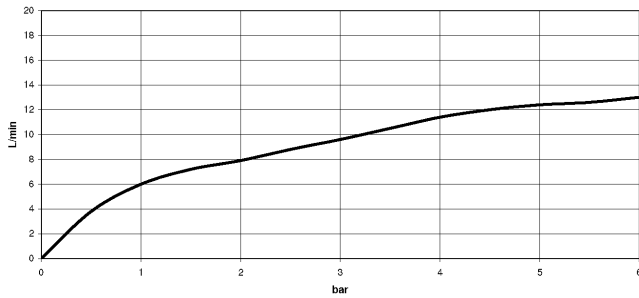

**TARA Mitigeur monocommande avec douchette extractible - Laiton (Or 23cts)**

ST 110 108 7888

mm [inches]

**Diagramme de débit**

**Certificats**

LGA\_18901.      Belgaqua\_21-027-27\_3.      IAPMO\_N-4976 (2).      LGA\_29572.      IAPMO\_6397.