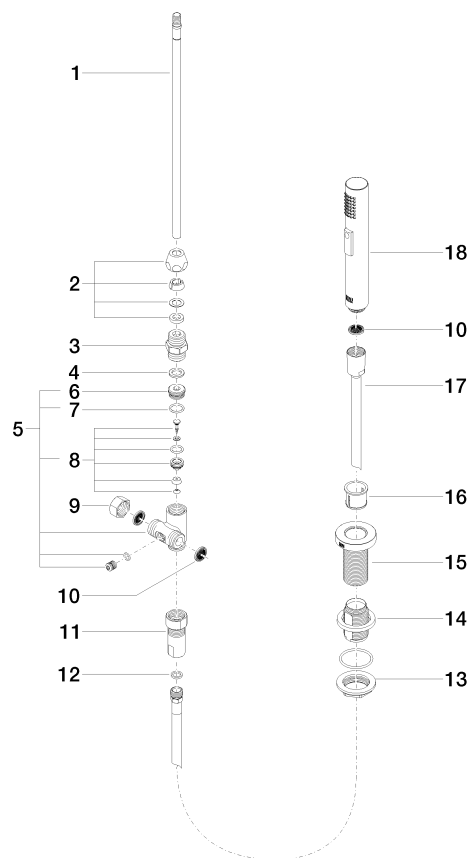

TARA Mitigeur monocommande avec douchette extractible - Laiton (Or 23cts)

ST 110 108 7888

Les pièces pour les
autres finitions
peuvent être
trouvées ici : Chrome

Liste des pièces de rechange

N°	Article Numéro	Désignation	Fréquence de montage	Délai de livraison
1	04 24 02 046 01-07	tuyau	1	10
2	90 23 30 040 00-09	joint américain	1	40
3	90 24 03 168 00 90	raccord à vis	1	2
4	90 14 20 002 00 90	joint	1	2
5	90 17 09 046 10 90	inverseur	1	2
6	09 24 04 112 10 90	raccord à vis	1	2
7	90 14 10 033 00 90	joint	1	2
8	90 21 10 031 10 90	inverseur	1	2
9	04 21 02 006 00 92	capuchon	1	2
10	09 23 01 039 90	tamis	2	2
11	90 24 03 241 00 90	raccord à vis	1	2
12	90 14 20 019 00 90	joint	1	2
13	04 30 11 038 66 90	set de fixation	1	2
14	12 720 970 90	Set de rallonges -	1	60
15	09 30 01 285-09	rosace	1	40
16	90 18 40 085 00 90	douille	1	2
17	90 30 02 062 00-09	flexible	1	40
18	04 12 11 158 00-09	douche	1	40