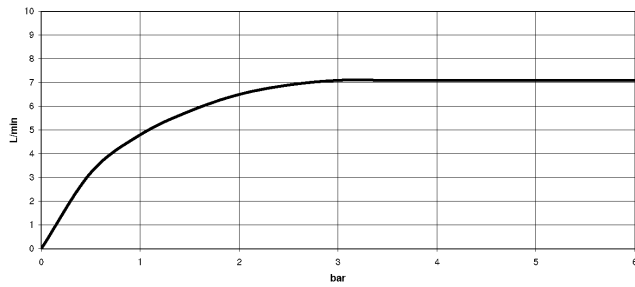

## TARA Mitigeur monocommande avec douchette extractible - Laiton (Or 23cts)

---

ST 110 108 7888

**TARA Mitigeur monocommande avec douchette extractible - Laiton (Or 23cts)**

ST 110 108 7888

**Diagramme de débit**