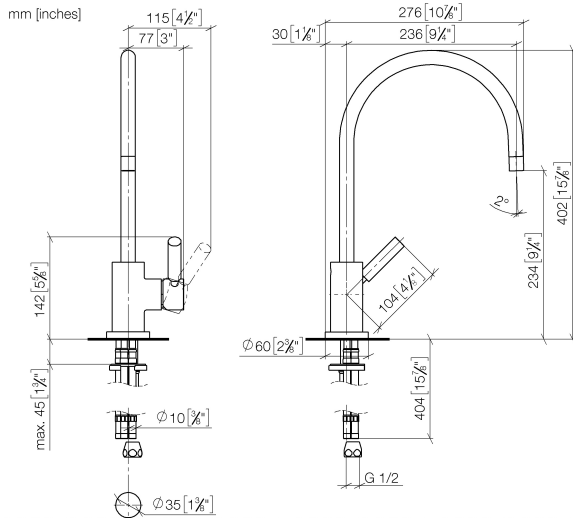

### Liste des pièces de rechange

N°	Article Numéro	Désignation	Fréquence de montage	Délai de livraison
1	04 24 02 046 01-07	tuyau	1	10
2	90 23 30 040 00-09	joint américain	1	40
3	90 24 03 168 00 90	raccord à vis	1	2
4	90 14 20 002 00 90	joint	1	2
5	90 17 09 046 10 90	inverseur	1	2
6	09 24 04 112 10 90	raccord à vis	1	2
7	90 14 10 033 00 90	joint	1	2
8	90 21 10 031 10 90	inverseur	1	2
9	04 21 02 006 00 92	capuchon	1	2
10	09 23 01 039 90	tamis	2	2
11	90 24 03 241 00 90	raccord à vis	1	2
12	90 14 20 019 00 90	joint	1	2
13	04 30 11 038 66 90	set de fixation	1	2
14	12 720 970 90	Set de rallonges -	1	60
15	09 30 01 285-09	rosace	1	40
16	90 18 40 085 00 90	douille	1	2
17	90 30 02 062 00-09	flexible	1	40
18	04 12 11 158 00-09	douche	1	40

## TARA Mitigeur monocommande avec douchette extractible - Laiton (Or 23cts)

ST 110 108 7888

- saillie 235 mm
- bec pivotant 360°
- jet enrichi en air
- hauteur de robinetterie 400 mm
- hauteur jusqu'au mousseur 230 mm
- diamètre de percement mitigeur monocommande 35 mm
- débit d'eau maxi. 7 l/min avec une pression d'écoulement de 3 bars
- sans plomb
- Ce produit contribue au respect des exigences des systèmes d'évaluation des bâtiments écologiques, par exemple LEED®, BREEAM®, DGNB

## TARA Mitigeur monocommande avec douchette extractible - Laiton (Or 23cts)

---

ST 110 108 7888

**TARA Mitigeur monocommande avec douchette extractible - Laiton (Or 23cts)**

ST 110 108 7888

**Diagramme de débit**