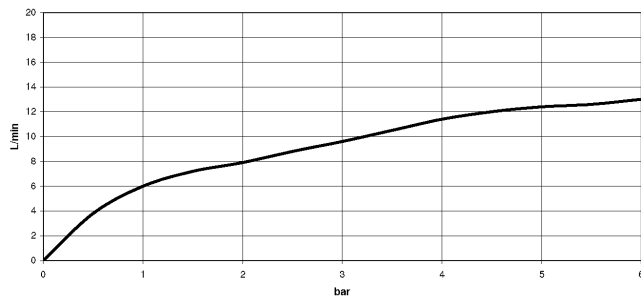

ST 110 108 7888

TARA Mitigeur monocommande avec douchette extractible - Dark Chrome

ST 110 108 7888

mm [inches]

Diagramme de débit

Certificats

LGA_18901.

IAPMO_N-4976 (2). LGA_29572.