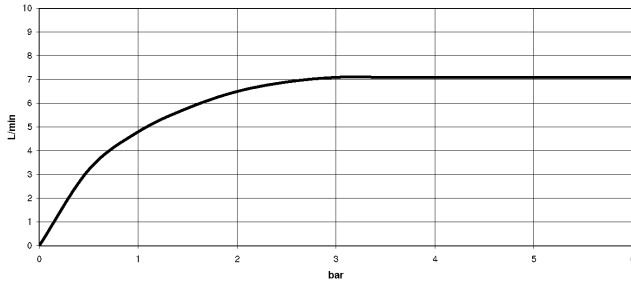

Diagramme de débit

Certificats

LGA_18901.

WRAS_2311044.