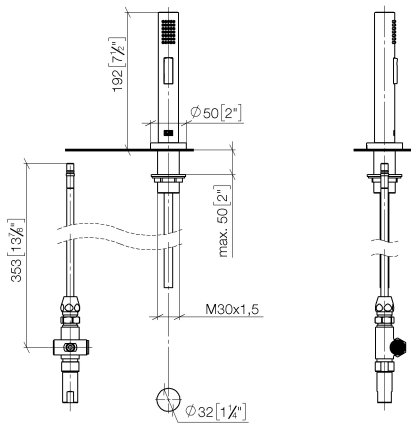

S'adapte aux gammes suivantes : ELIO, TARA, TARA ULTRA

- avec rosace ronde
- jet douchette
- inverseur automatique sortie/douchette
- hauteur de robinetterie 191 mm
- diamètre de percement douchette à main 32 mm
- flexible de douchette tressé 1500 mm
- tête de douchette avec système anticalcaire
- sans plomb

TARA Mitigeur monocommande avec douchette extractible - Dark Chrome

ST 110 108 7888

TARA Mitigeur monocommande avec douchette extractible - Dark Chrome

ST 110 108 7888

TARA Mitigeur monocommande avec douchette extractible - Dark Chrome

ST 110 108 7888

TARA Mitigeur monocommande avec douchette extractible - Dark Chrome

ST 110 108 7888

mm [inches]

Diagramme de débit

Certificats

LGA_18901.

IAPMO_N-4976 (2). LGA_29572.

IAPMO_6397.

TARA Mitigeur monocommande avec douchette extractible - Dark Chrome

ST 110 108 7888

Les pièces pour les
autres finitions
peuvent être
trouvées ici : [Chrome](#)