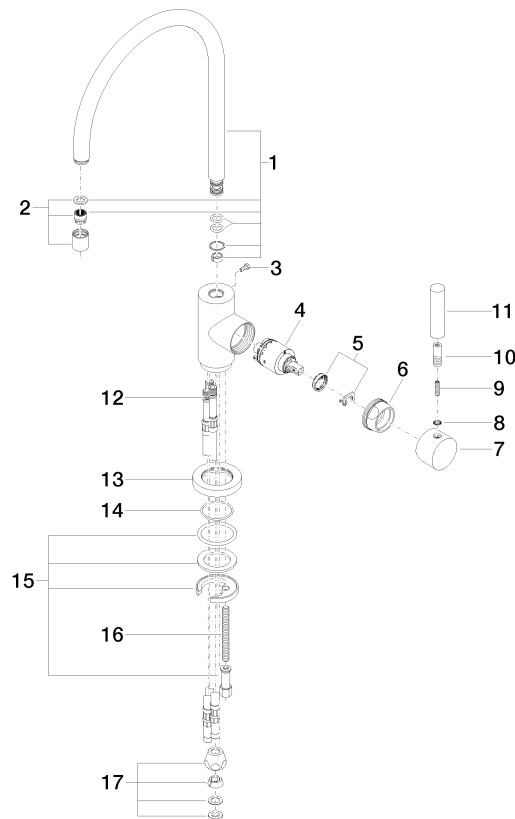

TARA Mitigeur monocommande avec douchette extractible - Dark Chrome

ST 110 108 7888

- saillie 235 mm
- bec pivotant 360°
- jet enrichi en air et jet douchette
- hauteur de robinetterie 400 mm
- hauteur jusqu'au mousseur 230 mm
- diamètre de percement mitigeur monocommande 35 mm
- diamètre de percement douchette à main 32 mm
- flexible de douchette tressé 1500 mm
- inverseur automatique sortie/douchette
- tête de douchette avec système anticalcaire
- débit d'eau maxi. 7 l/min avec une pression d'écoulement de 3 bars
- sans plomb
- Ce produit contribue au respect des exigences des systèmes d'évaluation des bâtiments écologiques, par exemple LEED®, BREEAM®, DGNB

Diagramme de débit

Certificats

LGA_18901.

WRAS_2311044.

TARA Mitigeur monocommande avec douchette extractible - Dark Chrome

ST 110 108 7888

Les pièces pour les autres finitions peuvent être trouvées ici : [Chrome](#)

S'adapte aux gammes suivantes : ELIO, TARA, TARA ULTRA

- avec rosace ronde
- jet douchette
- inverseur automatique sortie/douchette
- hauteur de robinetterie 191 mm
- diamètre de percement douchette à main 32 mm
- flexible de douchette tressé 1500 mm
- tête de douchette avec système anticalcaire
- sans plomb

ST 110 108 7888

TARA Mitigeur monocommande avec douchette extractible - Dark Chrome

ST 110 108 7888

mm [inches]

Diagramme de débit

Certificats

LGA_18901.

IAPMO_N-4976 (2). LGA_29572.