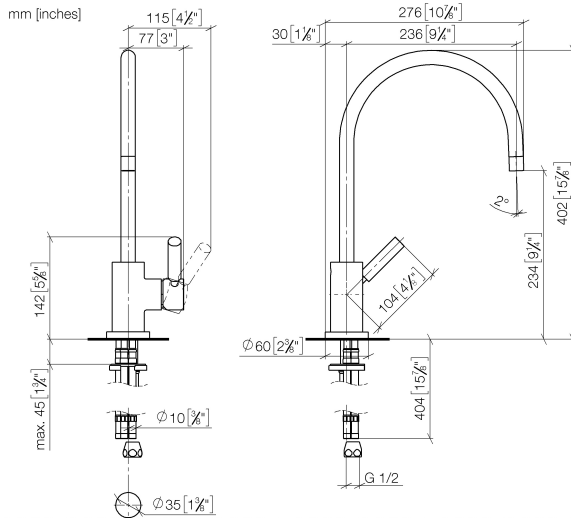

TARA Mitigeur monocommande avec douchette extractible - Dark Chrome

ST 110 108 7888