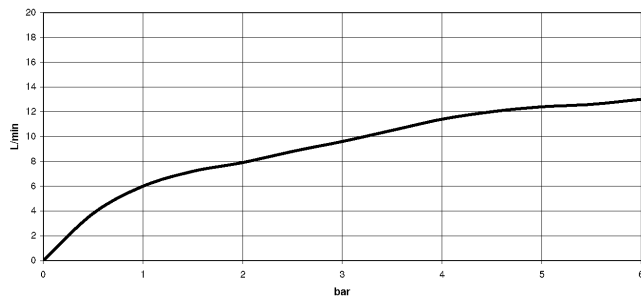

TARA Mitigeur monocommande avec douchette extractible - Noir mat

ST 110 108 7888

mm [inches]

Diagramme de débit

Certificats

LGA_18901.

Belgaqua_21-027-
27_3.

IAPMO_N-4976 (2). LGA_29572.