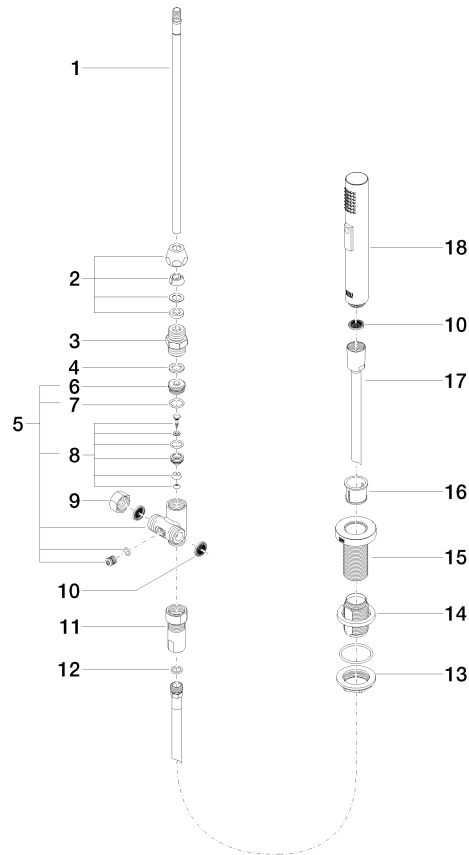

TARA Mitigeur monocommande avec douchette extractible - Noir mat

ST 110 108 7888

mm [inches]

Diagramme de débit

Certificats

LGA_18901.

Belgaqua_21-027-
27_3.

IAPMO_N-4976 (2). LGA_29572.

IAPMO_6397.

TARA Mitigeur monocommande avec douchette extractible - Noir mat

ST 110 108 7888

Les pièces pour les
autres finitions
peuvent être
trouvées ici : Chrome

Liste des pièces de rechange

N°	Article Numéro	Désignation	Fréquence de montage	Délai de livraison
1	04 24 02 046 01-07	tuyau	1	10
2	90 23 30 040 00-33	joint américain	1	30
3	90 24 03 168 00 90	raccord à vis	1	2
4	90 14 20 002 00 90	joint	1	2
5	90 17 09 046 10 90	inverseur	1	2
6	09 24 04 112 10 90	raccord à vis	1	2
7	90 14 10 033 00 90	joint	1	2
8	90 21 10 031 10 90	inverseur	1	2
9	04 21 02 006 00 92	capuchon	1	2
10	09 23 01 039 90	tamis	2	2
11	90 24 03 241 00 90	raccord à vis	1	2
12	90 14 20 019 00 90	joint	1	2
13	04 30 11 038 66 90	set de fixation	1	2
14	12 720 970 90	Set de rallonges -	1	60
15	09 30 01 285-33	rosace	1	2
16	90 18 40 085 00 90	douille	1	2
17	90 30 02 062 00-33	flexible	1	30
18	04 12 11 158 00-33	douche	1	2

TARA Mitigeur monocommande avec douchette extractible - Noir mat

ST 110 108 7888

- saillie 235 mm
- bec pivotant 360°
- jet enrichi en air
- hauteur de robinetterie 400 mm
- hauteur jusqu'au mousseur 230 mm
- diamètre de percement mitigeur monocommande 35 mm
- débit d'eau maxi. 7 l/min avec une pression d'écoulement de 3 bars
- sans plomb
- Ce produit contribue au respect des exigences des systèmes d'évaluation des bâtiments écologiques, par exemple LEED®, BREEAM®, DGNB