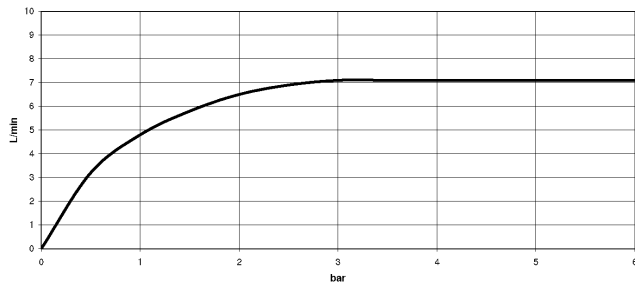

ST 110 108 7888

Diagramme de débit

Certificats

LGA_18901.

ETA_18524.

WRAS_2311044.

TARA Mitigeur monocommande avec douchette extractible - Noir mat

ST 110 108 7888