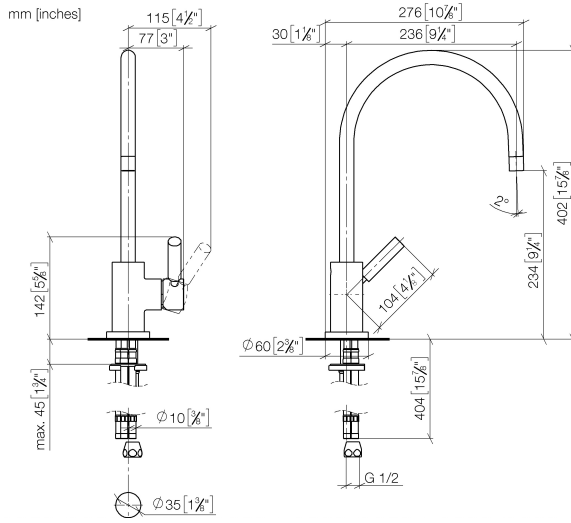

TARA Mitigeur monocommande avec douchette extractible - Noir mat

ST 110 108 7888