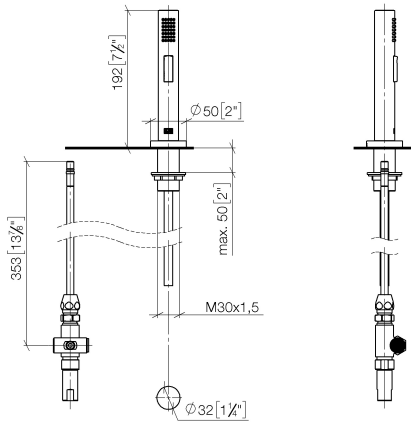

ST 110 108 7888

S'adapte aux gammes suivantes : ELIO,
TARA, TARA ULTRA

- avec rosace ronde
- jet douchette
- inverseur automatique sortie/douchette
- hauteur de robinetterie 191 mm
- diamètre de percement douchette à main 32 mm
- flexible de douchette tressé 1500 mm
- tête de douchette avec système anticalcaire
- sans plomb

TARA Mitigeur monocommande avec douchette extractible - Noir mat

ST 110 108 7888

mm [inches]

Diagramme de débit

Certificats

LGA_18901.

Belgaqua_21-027-
27_3.

IAPMO_N-4976 (2). LGA_29572.

IAPMO_6397.

TARA Mitigeur monocommande avec douchette extractible - Noir mat

ST 110 108 7888

Les pièces pour les
autres finitions
peuvent être
trouvées ici : Chrome

Liste des pièces de rechange

N°	Article Numéro	Désignation	Fréquence de montage	Délai de livraison
1	04 24 02 046 01-07	tuyau	1	10
2	90 23 30 040 00-33	joint américain	1	30
3	90 24 03 168 00 90	raccord à vis	1	2
4	90 14 20 002 00 90	joint	1	2
5	90 17 09 046 10 90	inverseur	1	2
6	09 24 04 112 10 90	raccord à vis	1	2
7	90 14 10 033 00 90	joint	1	2
8	90 21 10 031 10 90	inverseur	1	2
9	04 21 02 006 00 92	capuchon	1	2
10	09 23 01 039 90	tamis	2	2
11	90 24 03 241 00 90	raccord à vis	1	2
12	90 14 20 019 00 90	joint	1	2
13	04 30 11 038 66 90	set de fixation	1	2
14	12 720 970 90	Set de rallonges -	1	60
15	09 30 01 285-33	rosace	1	2
16	90 18 40 085 00 90	douille	1	2
17	90 30 02 062 00-33	flexible	1	30
18	04 12 11 158 00-33	douche	1	2

TARA Mitigeur monocommande avec douchette extractible - Noir mat

ST 110 108 7888

- saillie 235 mm
- bec pivotant 360°
- jet enrichi en air
- hauteur de robinetterie 400 mm
- hauteur jusqu'au mousseur 230 mm
- diamètre de percement mitigeur monocommande 35 mm
- débit d'eau maxi. 7 l/min avec une pression d'écoulement de 3 bars
- sans plomb
- Ce produit contribue au respect des exigences des systèmes d'évaluation des bâtiments écologiques, par exemple LEED®, BREEAM®, DGNB