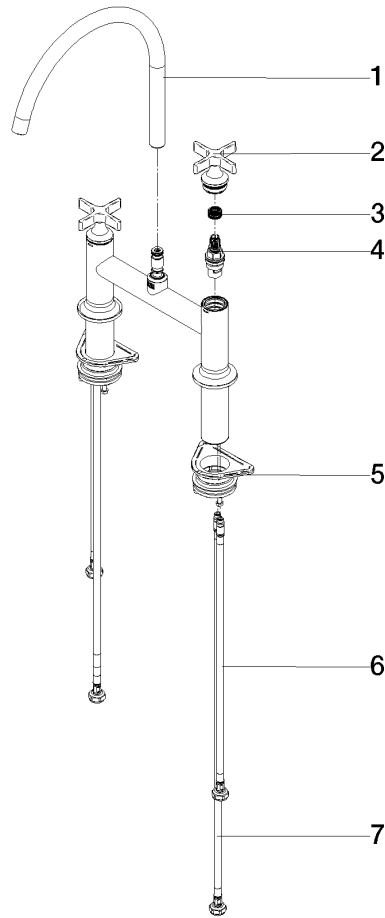

**Composants individuels de ce set**

Ce set requiert les composants suivants

ST 110 202 7809

- saillie 241 mm
- bec pivotant 360°
- jet enrichi en air
- débit d'eau maxi. 7 l/min avec une pression d'écoulement de 3 bars
- sans plomb
- Ce produit contribue au respect des exigences des systèmes d'évaluation des bâtiments écologiques, par exemple LEED®, BREEAM®, DGNB

**Accessoires recommandés**

**VAIA Distributeur avec rosace - Dark Chrome** 82 434 809-19

ST 110 202 7809

Les pièces pour les autres finitions peuvent être trouvées ici : [Chrome](#)

**Liste des pièces de rechange**

N°	Article Numéro	Désignation	Fréquence de montage	Délai de livraison
1	90 28 22 396 00-19	bec déverseur	1	-
La pièce de rechange ne peut plus être commandée, veuillez commander l'article de remplacement				
2	90 20 80 036 00-19	poignée	2	-
La pièce de rechange ne peut plus être commandée, veuillez commander l'article de remplacement				
3	90 12 12 232 00 90	douille d'enclenchement	2	2
4	90 90 03 131 00 90	tête céramique	2	2
5	04 30 11 040 00 90	set de fixation	2	2
6	04 30 04 100 00 90	flexible	2	2
7	04 30 04 101 00 90	flexible	2	2

ST 110 202 7809

- avec rosace ronde
- jet douchette
- inverseur automatique sortie/douchette
- hauteur de robinetterie 202 mm
- diamètre de percement douchette à main 32 mm
- flexible de douchette tressé 1500 mm
- tête de douchette avec système anticalcaire
- sans plomb