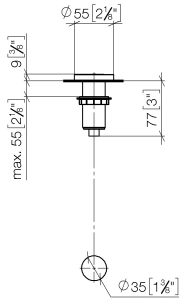

10 713 970

mm [inches]

10 713 970

Parts for other finishes can be found here: [Chrome](#)

Spare parts list

No.	Item Number	Name	Quantity used	Delivery time
1	09 28 10 141 90	sleeve	1	2
2	09 27 87 012-28	rosette	1	20
3	09 14 10 507 90	seal	1	2
4	09 21 33 045-28	insert	1	20
5	09 14 10 015 90	seal	1	2
6	09 24 01 030 90	ring	1	2
7	09 14 05 037 90	seal	1	2
8	04 30 01 186 00 90	sleeve	1	2