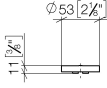

CYO Handle insert red & blue - Durabronz (23kt Gold)

CYO

11 189 811

mm [inches]

CYO Handle insert red & blue - Durabronz (23kt Gold)

CYO

11 189 811

11 189 811