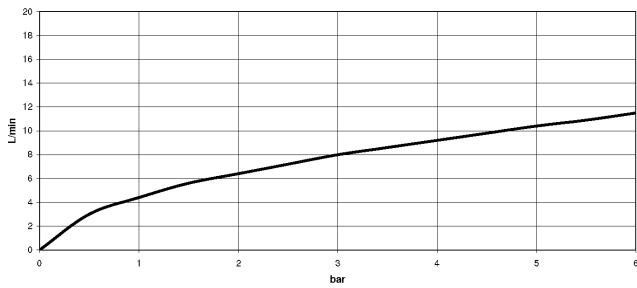

VAIA

19 875 809

mm [inches]

1:5

Flow rate chart

Codes & Standards

DIN 4109

EN 1717