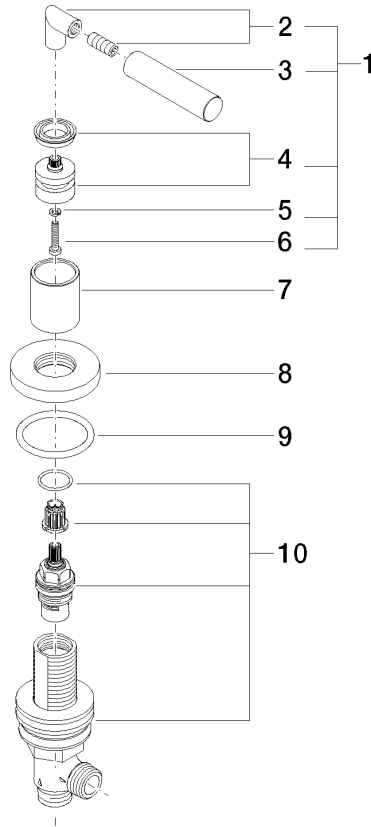

TARA Deck valve anti-clockwise closing - Chrome

TARA

20 000 883

- hole diameter 32 mm
- rosette Ø 55 mm

	Chrome	20 000 883-00
	Brushed Champagne (22kt Gold)	20 000 883-46
	Champagne (22kt Gold)	20 000 883-47

20 000 883

Parts for other finishes can be found here: Brushed Champagne (22kt Gold)

Spare parts list

No.	Item Number	Name	Quantity used	Delivery time
1	04 20 88 052 00-00	handle	1	10
2	04 18 20 022 00-00	angle	1	10
3	09 20 88 052-00	handle	1	10
4	90 12 12 007 00-00	base	1	10
5	90 30 11 029 00 90	disc	1	2
6	90 30 30 075 00 90	screw	1	2
7	09 21 02 140-00	sleeve	1	10
8	09 27 89 105-00	rosette	1	10
9	90 14 10 043 00 90	seal	1	2
10	90 17 11 040 30 90	side panel	1	2