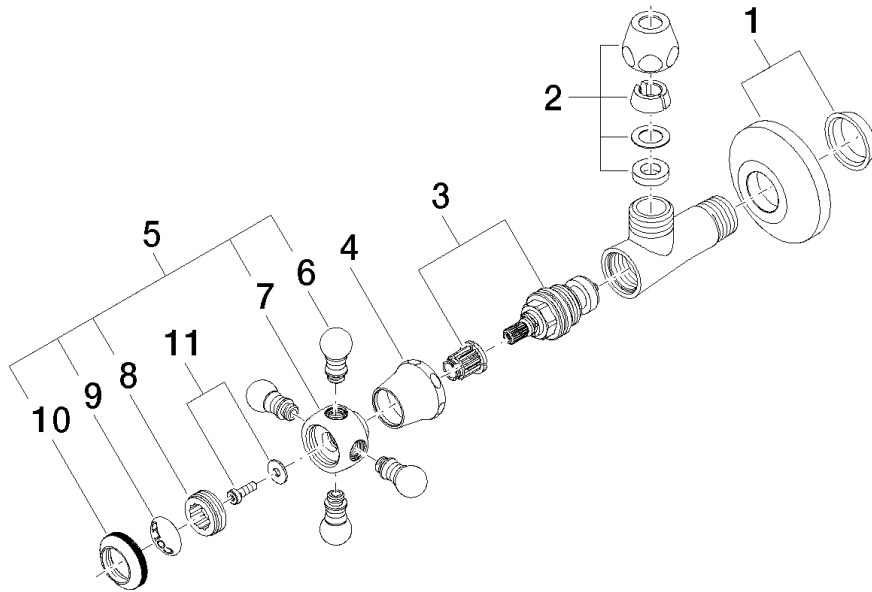

22 900 360

- rosette Ø 60 mm
- porcelain insert COLD

	Brushed Platinum	22 900 360-06
	Chrome	22 900 360-00
	Platinum	22 900 360-08
	Durabass (23kt Gold)	22 900 360-09
	Brushed Durabass (23kt Gold)	22 900 360-28
	Brushed Dark Platinum	22 900 360-99

22 900 360

**Flow rate chart**

22 900 360

Parts for other finishes can be found here: [Chrome](#)

### Spare parts list

No.	Item Number	Name	Quantity used	Delivery time
1	04 27 01 003 00-06	rosette	1	10
2	90 23 30 040 00-06	threaded connector	1	10
3	90 90 03 023 01 90	top	1	2
4	09 21 02 055-06	cover	1	10
5	04 20 36 002 06-06	handle ( cold )	1	10
6	09 20 36 004-06	handle	4	10
7	09 20 36 002-06	handle	1	10
8	09 20 83 006 90	handle	1	2
9	09 26 01 010 90	accessories	1	2
10	09 20 36 005-06	handle	1	10
11	04 30 30 029 00 90	fixing set	1	2