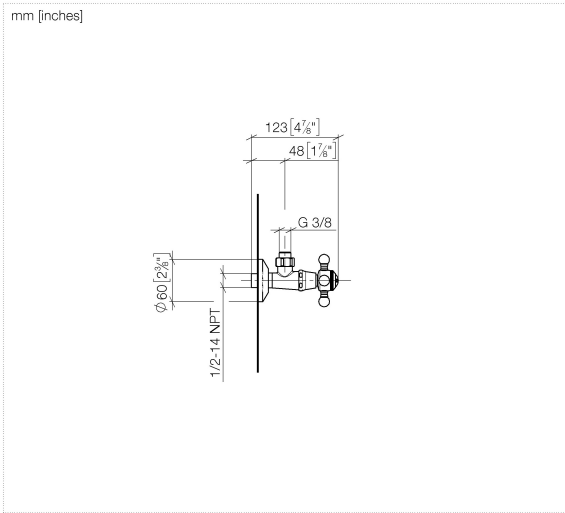

22 900 360

- rosette Ø 60 mm
- porcelain insert COLD

	Brushed Platinum	22 900 360-06
	Chrome	22 900 360-00
	Platinum	22 900 360-08
	Durabass (23kt Gold)	22 900 360-09
	Brushed Durabass (23kt Gold)	22 900 360-28
	Brushed Dark Platinum	22 900 360-99

22 900 360

**Flow rate chart**

22 900 360

Parts for other finishes can be found here: [Chrome](#)

### Spare parts list

No.	Item Number	Name	Quantity used	Delivery time
1	04 27 01 003 00-06	rosette	1	10
2	90 23 30 040 00-06	threaded connector	1	10
3	90 90 03 023 01 90	top	1	2
4	09 21 02 055-06	cover	1	10
5	04 20 36 002 06-06	handle ( cold )	1	10
6	09 20 36 004-06	handle	4	10
7	09 20 36 002-06	handle	1	10
8	09 20 83 006 90	handle	1	2
9	09 26 01 010 90	accessories	1	2
10	09 20 36 005-06	handle	1	10
11	04 30 30 029 00 90	fixing set	1	2