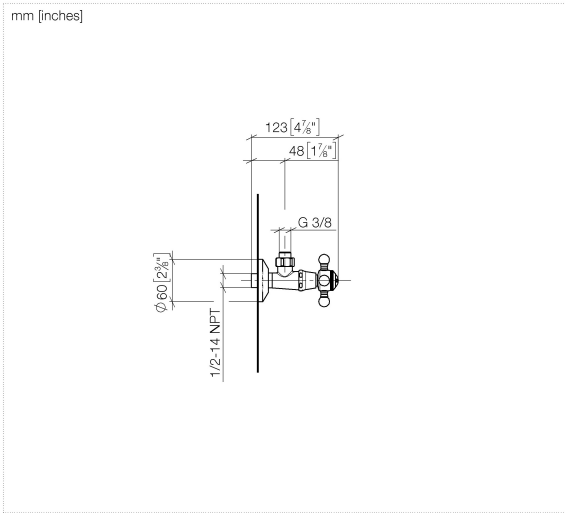

22 900 360

- rosette Ø 60 mm
- porcelain insert COLD

	Platinum	22 900 360-08
	Chrome	22 900 360-00
	Brushed Platinum	22 900 360-06
	Durabass (23kt Gold)	22 900 360-09
	Brushed Durabass (23kt Gold)	22 900 360-28
	Brushed Dark Platinum	22 900 360-99

22 900 360

Flow rate chart

22 900 360

Parts for other finishes can be found here: [Chrome](#)

Spare parts list

No.	Item Number	Name	Quantity used	Delivery time
1	04 27 01 003 00-08	rosette	1	60
2	90 23 30 040 00-08	threaded connector	1	40
3	90 90 03 023 01 90	top	1	2
4	09 21 02 055-08	cover	1	40
5	04 20 36 002 06-08	handle (cold)	1	40
6	09 20 36 004-08	handle	4	40
7	09 20 36 002-08	handle	1	40
8	09 20 83 006 90	handle	1	2
9	09 26 01 010 90	accessories	1	2
10	09 20 36 005-08	handle	1	40
11	04 30 30 029 00 90	fixing set	1	2