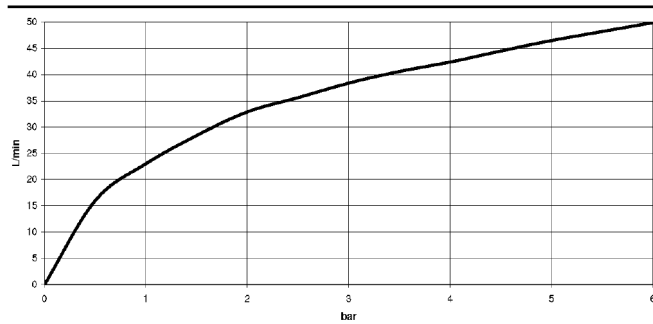

22 900 360

- rosette Ø 60 mm
- porcelain insert COLD

	Platinum	22 900 360-08
	Chrome	22 900 360-00
	Brushed Platinum	22 900 360-06
	Durabass (23kt Gold)	22 900 360-09
	Brushed Durabass (23kt Gold)	22 900 360-28
	Brushed Dark Platinum	22 900 360-99

22 900 360

Flow rate chart

22 900 360

Parts for other finishes can be found here: [Chrome](#)

Spare parts list

No.	Item Number	Name	Quantity used	Delivery time
1	04 27 01 003 00-08	rosette	1	60
2	90 23 30 040 00-08	threaded connector	1	40
3	90 90 03 023 01 90	top	1	2
4	09 21 02 055-08	cover	1	40
5	04 20 36 002 06-08	handle (cold)	1	40
6	09 20 36 004-08	handle	4	40
7	09 20 36 002-08	handle	1	40
8	09 20 83 006 90	handle	1	2
9	09 26 01 010 90	accessories	1	2
10	09 20 36 005-08	handle	1	40
11	04 30 30 029 00 90	fixing set	1	2