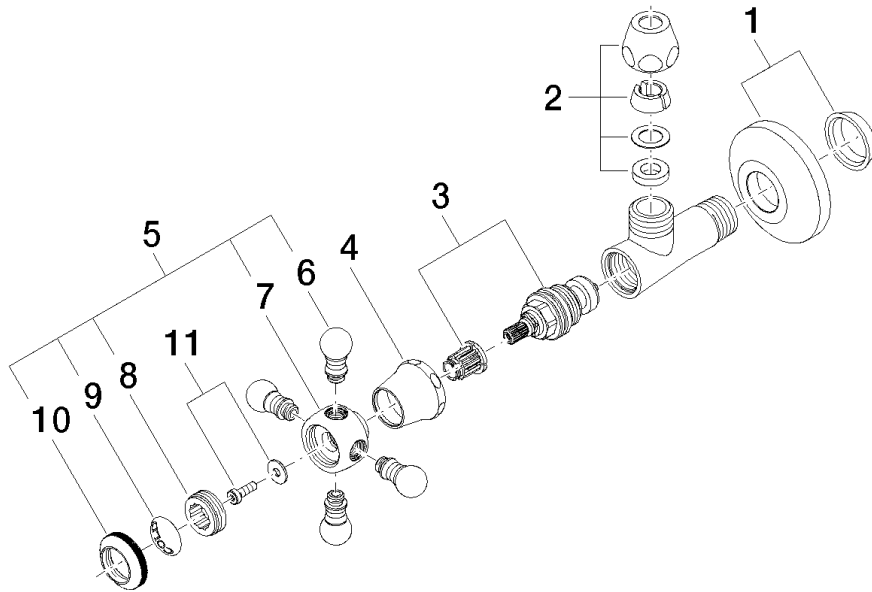

22 900 360

- rosette Ø 60 mm
- porcelain insert COLD

	Platinum	22 900 360-08
	Chrome	22 900 360-00
	Brushed Platinum	22 900 360-06
	Durabass (23kt Gold)	22 900 360-09
	Brushed Durabass (23kt Gold)	22 900 360-28
	Brushed Dark Platinum	22 900 360-99

22 900 360

Flow rate chart

22 900 360

Parts for other finishes can be found here: [Chrome](#)

Spare parts list

No.	Item Number	Name	Quantity used	Delivery time
1	04 27 01 003 00-08	rosette	1	60
2	90 23 30 040 00-08	threaded connector	1	40
3	90 90 03 023 01 90	top	1	2
4	09 21 02 055-08	cover	1	40
5	04 20 36 002 06-08	handle (cold)	1	40
6	09 20 36 004-08	handle	4	40
7	09 20 36 002-08	handle	1	40
8	09 20 83 006 90	handle	1	2
9	09 26 01 010 90	accessories	1	2
10	09 20 36 005-08	handle	1	40
11	04 30 30 029 00 90	fixing set	1	2