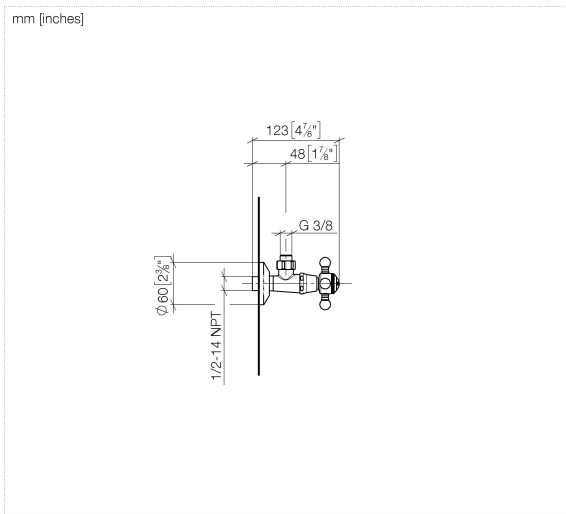

22 900 360

- rosette Ø 60 mm
- porcelain insert COLD

	Durabronz (23kt Gold)	22 900 360-09
	Chrome	22 900 360-00
	Brushed Platinum	22 900 360-06
	Platinum	22 900 360-08
	Brushed Durabronz (23kt Gold)	22 900 360-28
	Brushed Dark Platinum	22 900 360-99

22 900 360

Flow rate chart

22 900 360

Parts for other finishes can be found here: [Chrome](#)

Spare parts list

No.	Item Number	Name	Quantity used	Delivery time
1	04 27 01 003 00-09	rosette	1	40
2	90 23 30 040 00-09	threaded connector	1	40
3	90 90 03 023 01 90	top	1	2
4	09 21 02 055-09	cover	1	40
5	04 20 36 002 06-09	handle (cold)	1	40
6	09 20 36 004-09	handle	4	40
7	09 20 36 002-09	handle	1	40
8	09 20 83 006 90	handle	1	2
9	09 26 01 010 90	accessories	1	2
10	09 20 36 005-09	handle	1	40
11	04 30 30 029 00 90	fixing set	1	2