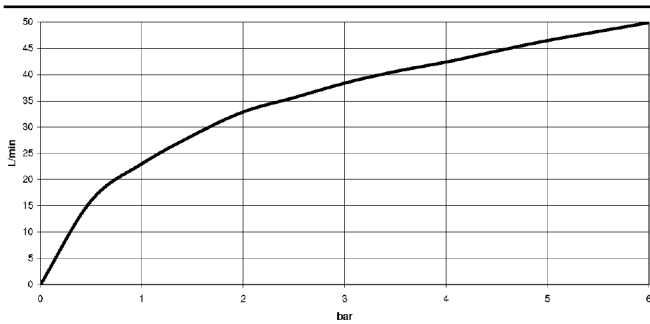

22 900 360

- rosette Ø 60 mm
- porcelain insert COLD

	Durabronz (23kt Gold)	22 900 360-09
	Chrome	22 900 360-00
	Brushed Platinum	22 900 360-06
	Platinum	22 900 360-08
	Brushed Durabronz (23kt Gold)	22 900 360-28
	Brushed Dark Platinum	22 900 360-99

22 900 360

Flow rate chart

22 900 360

Parts for other finishes can be found here: [Chrome](#)

Spare parts list

No.	Item Number	Name	Quantity used	Delivery time
1	04 27 01 003 00-09	rosette	1	40
2	90 23 30 040 00-09	threaded connector	1	40
3	90 90 03 023 01 90	top	1	2
4	09 21 02 055-09	cover	1	40
5	04 20 36 002 06-09	handle (cold)	1	40
6	09 20 36 004-09	handle	4	40
7	09 20 36 002-09	handle	1	40
8	09 20 83 006 90	handle	1	2
9	09 26 01 010 90	accessories	1	2
10	09 20 36 005-09	handle	1	40
11	04 30 30 029 00 90	fixing set	1	2