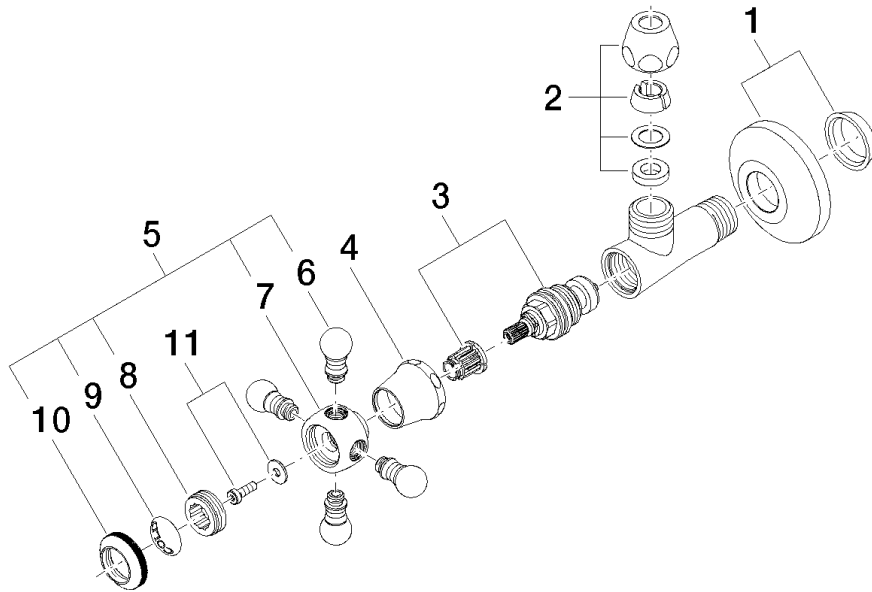

22 900 360

- rosette Ø 60 mm
- porcelain insert COLD

	Durabronz (23kt Gold)	22 900 360-09
	Chrome	22 900 360-00
	Brushed Platinum	22 900 360-06
	Platinum	22 900 360-08
	Brushed Durabronz (23kt Gold)	22 900 360-28
	Brushed Dark Platinum	22 900 360-99

22 900 360

Flow rate chart

22 900 360

Parts for other finishes can be found here: [Chrome](#)

Spare parts list

No.	Item Number	Name	Quantity used	Delivery time
1	04 27 01 003 00-09	rosette	1	40
2	90 23 30 040 00-09	threaded connector	1	40
3	90 90 03 023 01 90	top	1	2
4	09 21 02 055-09	cover	1	40
5	04 20 36 002 06-09	handle (cold)	1	40
6	09 20 36 004-09	handle	4	40
7	09 20 36 002-09	handle	1	40
8	09 20 83 006 90	handle	1	2
9	09 26 01 010 90	accessories	1	2
10	09 20 36 005-09	handle	1	40
11	04 30 30 029 00 90	fixing set	1	2