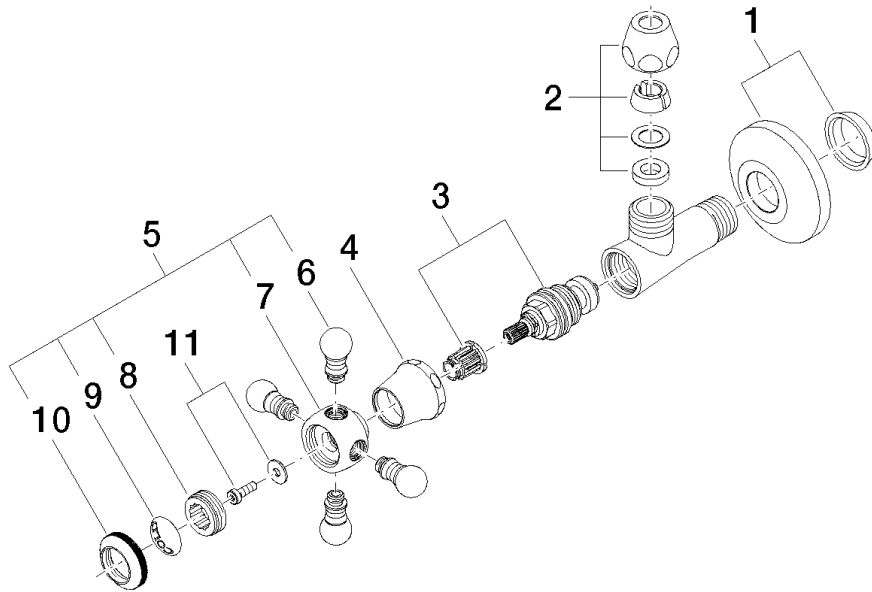

22 900 360

- rosette Ø 60 mm
- porcelain insert COLD

	Brushed Dark Platinum	22 900 360-99
	Chrome	22 900 360-00
	Brushed Platinum	22 900 360-06
	Platinum	22 900 360-08
	Durabass (23kt Gold)	22 900 360-09
	Brushed Durabass (23kt Gold)	22 900 360-28

22 900 360

Flow rate chart

22 900 360

Parts for other finishes can be found here: [Chrome](#)

Spare parts list

No.	Item Number	Name	Quantity used	Delivery time
1	04 27 01 003 00-99	rosette	1	30
2	90 23 30 040 00-99	threaded connector	1	30
3	90 90 03 023 01 90	top	1	2
4	09 21 02 055-99	cover	1	30
5	04 20 36 002 06-99	handle (cold)	1	30
6	09 20 36 004-99	handle	4	30
7	09 20 36 002-99	handle	1	30
8	09 20 83 006 90	handle	1	2
9	09 26 01 010 90	accessories	1	2
10	09 20 36 005-99	handle	1	30
11	04 30 30 029 00 90	fixing set	1	2