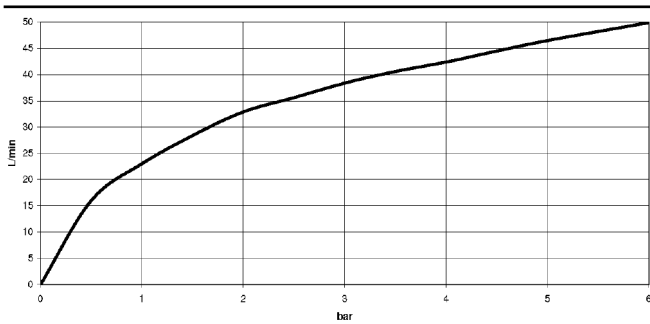

22 900 360

- rosette Ø 60 mm
- porcelain insert COLD

	Brushed Dark Platinum	22 900 360-99
	Chrome	22 900 360-00
	Brushed Platinum	22 900 360-06
	Platinum	22 900 360-08
	Durabass (23kt Gold)	22 900 360-09
	Brushed Durabass (23kt Gold)	22 900 360-28

22 900 360

Flow rate chart

22 900 360

Parts for other finishes can be found here: [Chrome](#)

Spare parts list

No.	Item Number	Name	Quantity used	Delivery time
1	04 27 01 003 00-99	rosette	1	30
2	90 23 30 040 00-99	threaded connector	1	30
3	90 90 03 023 01 90	top	1	2
4	09 21 02 055-99	cover	1	30
5	04 20 36 002 06-99	handle (cold)	1	30
6	09 20 36 004-99	handle	4	30
7	09 20 36 002-99	handle	1	30
8	09 20 83 006 90	handle	1	2
9	09 26 01 010 90	accessories	1	2
10	09 20 36 005-99	handle	1	30
11	04 30 30 029 00 90	fixing set	1	2