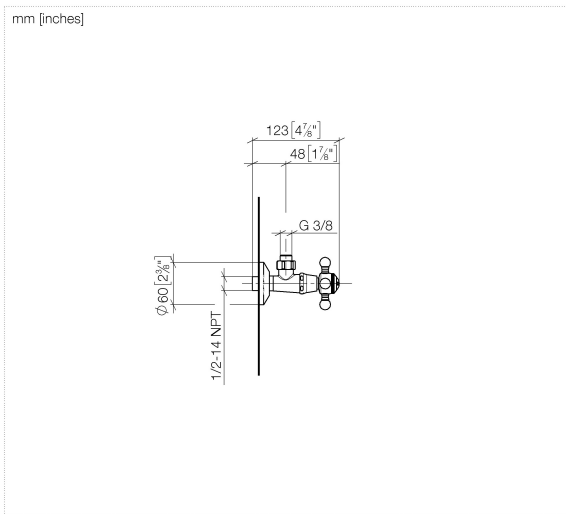

22 900 360

- rosette Ø 60 mm
- porcelain insert COLD

	Brushed Dark Platinum	22 900 360-99
	Chrome	22 900 360-00
	Brushed Platinum	22 900 360-06
	Platinum	22 900 360-08
	Durabass (23kt Gold)	22 900 360-09
	Brushed Durabass (23kt Gold)	22 900 360-28

22 900 360

Flow rate chart

22 900 360

Parts for other finishes can be found here: [Chrome](#)

Spare parts list

No.	Item Number	Name	Quantity used	Delivery time
1	04 27 01 003 00-99	rosette	1	30
2	90 23 30 040 00-99	threaded connector	1	30
3	90 90 03 023 01 90	top	1	2
4	09 21 02 055-99	cover	1	30
5	04 20 36 002 06-99	handle (cold)	1	30
6	09 20 36 004-99	handle	4	30
7	09 20 36 002-99	handle	1	30
8	09 20 83 006 90	handle	1	2
9	09 26 01 010 90	accessories	1	2
10	09 20 36 005-99	handle	1	30
11	04 30 30 029 00 90	fixing set	1	2