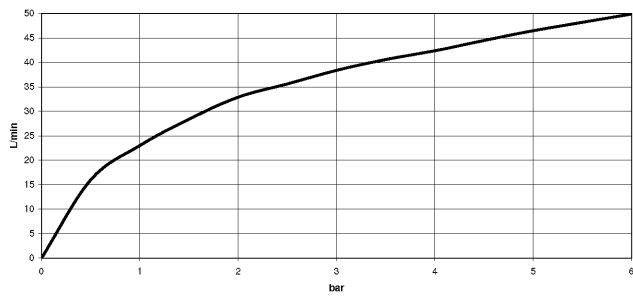

## Angle valve - Dark Chrome

22 901 782

- rosette 60 x 60 mm
- hose covering 200mm, for shortening
- 1/2" connection
- WRAS

	Dark Chrome	22 901 782-19
	Chrome	22 901 782-00
	Brushed Platinum	22 901 782-06
	Platinum	22 901 782-08
	Brushed Durabronze (23kt Gold)	22 901 782-28
	Matte Black	22 901 782-33
	Brushed Champagne (22kt Gold)	22 901 782-46
	Champagne (22kt Gold)	22 901 782-47
	Brushed Chrome	22 901 782-93
	Brushed Dark Platinum	22 901 782-99

## Angle valve - Dark Chrome

22 901 782

mm [inches]

### Flow rate chart