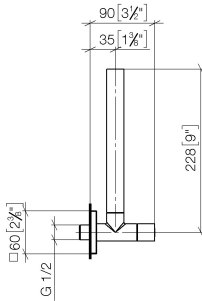

## Angle valve - Dark Chrome

22 901 782

- rosette 60 x 60 mm
- hose covering 200mm, for shortening
- 1/2" connection
- WRAS

	Dark Chrome	22 901 782-19
	Chrome	22 901 782-00
	Brushed Platinum	22 901 782-06
	Platinum	22 901 782-08
	Brushed Durabronze (23kt Gold)	22 901 782-28
	Matte Black	22 901 782-33
	Brushed Champagne (22kt Gold)	22 901 782-46
	Champagne (22kt Gold)	22 901 782-47
	Brushed Chrome	22 901 782-93
	Brushed Dark Platinum	22 901 782-99

## Angle valve - Dark Chrome

22 901 782

mm [inches]

### Flow rate chart