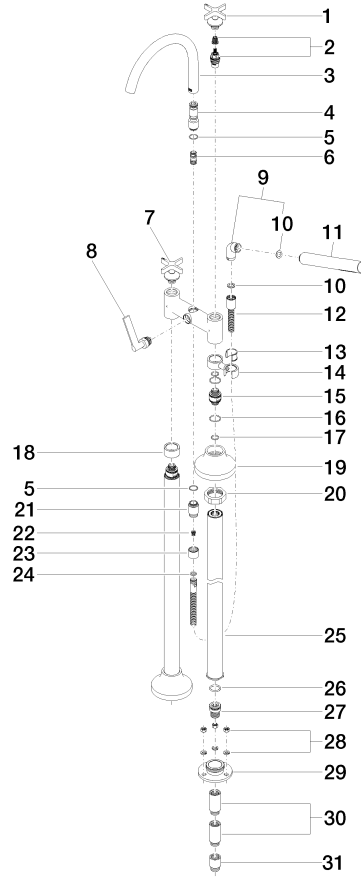

VAIA

25 943 809  
mm [inches]

**Flow rate chart**

**Certificates**

Belgauqa\_22\_276\_2 LGA\_29294.  
7\_2.

WRAS\_1802014.

IAPMO\_4976 (4).

25 943 809

### Spare parts list

No.	Item Number	Name	Quantity used	Delivery time
1	90 20 80 010 01-06	handle ( cold )	1	10
2	90 90 03 131 00 90	top	1	2
3	90 28 22 317 00-06	spout	1	10
4	09 24 03 273-06	nipple	1	10
5	90 14 10 032 00 90	seal	1	2
6	90 21 10 011 00 90	diverter	1	2
7	90 20 80 011 01-06	handle ( hot )	1	10
8	90 20 80 015 02-06	handle	1	10
9	04 24 04 189 00-06	nipple	1	10
10	90 14 20 002 00 90	seal	1	2
11	28 019 979-06	Hand shower - Brushed Platinum	1	10
12	90 30 02 072 00-06	Metal shower hose 1/2" x 3/8" x 1250 mm - Brushed Platinum	1	10
13	90 18 40 035 00 90	sleeve	1	2
14	04 28 10 029 01-06	holder	1	10
15	09 29 05 021 20 90	nipple	2	2
16	09 14 10 112 90	seal	4	2
17	90 14 10 055 00 90	seal	4	2
18	09 28 10 028-06	sleeve	1	10
19	90 27 80 019 00-06	rosette	2	10
20	09 23 30 040-07	nut	2	30
21	09 24 03 121-06	nipple	1	10
22	09 23 01 131 90	back-flow preventer	1	2
23	09 21 02 143-06	sleeve	1	10
24	90 14 20 026 00 90	seal	1	2
25	04 28 22 009 20-06	connection	2	10
26	09 14 10 081 90	seal	2	2
27	09 24 03 094-07	nipple	2	30
28	04 23 10 023 00 90	fixing set	6	2
29	09 30 11 130-07	connection	2	30
30	09 24 03 081 10 90	extension	4	2
31	09 24 03 080 90	extension	2	2