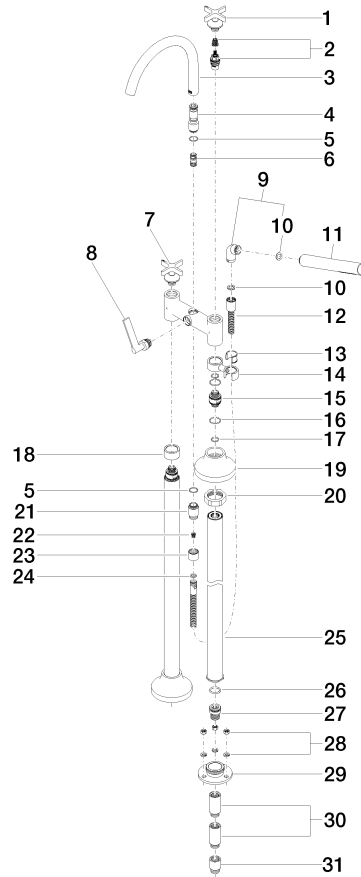

VAIA Two-hole bath mixer for free-standing assembly with hand shower set -
Brushed Dark Platinum

VAIA

25 943 809

VAIA Two-hole bath mixer for free-standing assembly with hand shower set - Brushed Dark Platinum

VAIA

25 943 809

Spare parts list

No.	Item Number	Name	Quantity used	Delivery time
1	90 20 80 010 01-99	handle (cold)	1	30
2	90 90 03 131 00 90	top	1	2
3	90 28 22 317 00-99	spout	1	30
4	09 24 03 273-99	nipple	1	30
5	90 14 10 032 00 90	seal	1	2
6	90 21 10 011 00 90	diverter	1	2
7	90 20 80 011 01-99	handle (hot)	1	30
8	90 20 80 015 02-99	handle	1	30
9	04 24 04 189 00-99	nipple	1	30
10	90 14 20 002 00 90	seal	1	2
11	28 019 979-99	Hand shower - Brushed Dark Platinum	1	30
12	90 30 02 072 00-99	Metal shower hose 1/2" x 3/8" x 1250 mm - Brushed Dark Platinum	1	30
13	90 18 40 035 00 90	sleeve	1	2
14	04 28 10 029 01-99	holder	1	30
15	09 29 05 021 20 90	nipple	2	2
16	09 14 10 112 90	seal	4	2
17	90 14 10 055 00 90	seal	4	2
18	09 28 10 028-99	sleeve	1	30
19	90 27 80 019 00-99	rosette	2	30
20	09 23 30 040-07	nut	2	30
21	09 24 03 121-99	nipple	1	30
22	09 23 01 131 90	back-flow preventer	1	2
23	09 21 02 143-99	sleeve	1	30
24	90 14 20 026 00 90	seal	1	2
25	04 28 22 009 20-99	connection	2	30
26	09 14 10 081 90	seal	2	2
27	09 24 03 094-07	nipple	2	30
28	04 23 10 023 00 90	fixing set	6	2
29	09 30 11 130-07	connection	2	30
30	09 24 03 081 10 90	extension	4	2
31	09 24 03 080 90	extension	2	2