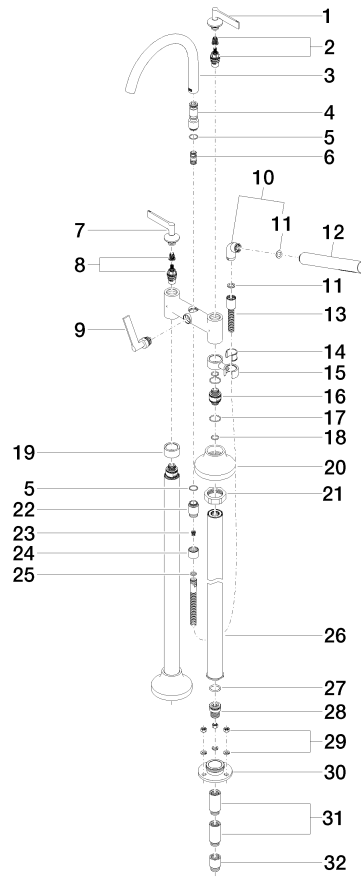

VAIA

25 943 819
mm [inches]

Flow rate chart

Certificates

Belgauqa_22_276_2 LGA_29294.
7_2.

WRAS_1802014.

VAIA Two-hole bath mixer for free-standing assembly with hand shower set -
Brushed Durabronz (23kt Gold)

VAIA

25 943 819

VAIA Two-hole bath mixer for free-standing assembly with hand shower set - Brushed Durabron (23kt Gold)

VAIA

25 943 819

Spare parts list

No.	Item Number	Name	Quantity used	Delivery time
1	90 20 80 012 01-28	handle (cold)	1	20
2	90 90 03 130 00 90	top	1	2
3	90 28 22 317 00-28	spout	1	20
4	09 24 03 273-28	nipple	1	20
5	90 14 10 032 00 90	seal	1	2
6	90 21 10 011 00 90	diverter	1	2
7	90 20 80 013 01-28	handle (hot)	1	20
8	90 90 03 131 00 90	top	1	2
9	90 20 80 015 02-28	handle	1	20
10	04 24 04 189 00-28	nipple	1	20
11	90 14 20 002 00 90	seal	1	2
12	90 12 11 140 30-28	shower	1	20
13	90 30 02 072 00-28	Metal shower hose 1/2" x 3/8" x 1250 mm - Brushed Durabron (23kt Gold)	1	20
14	90 18 40 035 00 90	sleeve	1	2
15	04 28 10 029 01-28	holder	1	20
16	09 29 05 021 20 90	nipple	2	2
17	09 14 10 112 90	seal	4	2
18	90 14 10 055 00 90	seal	4	2
19	09 28 10 028-28	sleeve	1	20
20	90 27 80 019 00-28	rosette	2	20
21	09 23 30 040-07	nut	2	30
22	09 24 03 121-28	nipple	1	20
23	09 23 01 131 90	back-flow preventer	1	2
24	09 21 02 143-28	sleeve	1	20
25	90 14 20 026 00 90	seal	1	2
26	04 28 22 009 20-28	connection	2	20
27	09 14 10 081 90	seal	2	2
28	09 24 03 094-07	nipple	2	30
29	04 23 10 023 00 90	fixing set	6	2
30	09 30 11 130-07	connection	2	30
31	09 24 03 081 10 90	extension	4	2
32	09 24 03 080 90	extension	2	2