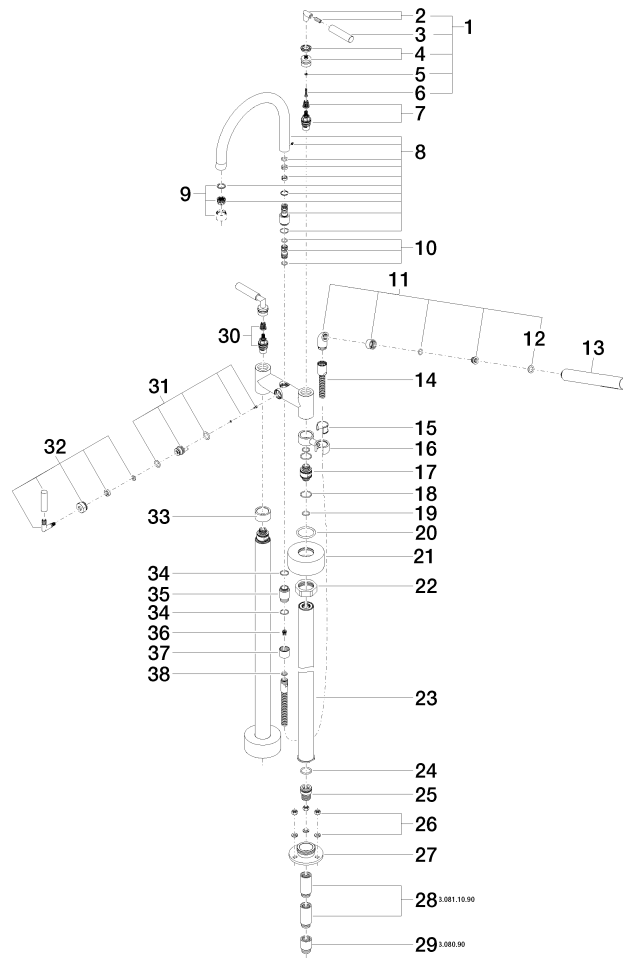

TARA

25 943 882
mm [inches]

Flow rate chart

Certificates

WRAS_2212005. LGA_18932. Belgaqua_21-033-
27_2.

TARA Two-hole bath mixer for free-standing assembly with hand shower set -
Brushed Durabronz (23kt Gold)

TARA

25 943 882

TARA Two-hole bath mixer for free-standing assembly with hand shower set -
Brushed Durabron (23kt Gold)

TARA

25 943 882

Spare parts list

No.	Item Number	Name	Quantity used	Delivery time
1	04 20 88 052 00-28	handle	2	20
2	04 18 20 022 00-28	angle	2	-
Spare part can no longer be ordered, please order the replacement item				
3	09 20 88 052-28	handle	2	20
4	90 12 12 007 00-28	base	2	20
5	90 30 11 029 00 90	disc	2	2
6	90 30 30 075 00 90	screw	2	2
7	90 90 03 130 00 90	top	1	2
8	90 28 22 222 00-28	spout	1	20
9	90 23 01 024 00-28	aerator	1	20
10	90 21 10 011 00 90	diverter	1	2
11	04 24 04 189 00-28	nipple	1	20
12	90 14 20 002 00 90	seal	1	2
13	28 019 979-28	Hand shower - Brushed Durabron (23kt Gold)	1	20
14	90 30 02 072 00-28	Metal shower hose 1/2" x 3/8" x 1250 mm - Brushed Durabron (23kt Gold)	1	20
15	90 18 40 035 00 90	sleeve	1	2
16	04 28 10 029 01-28	holder	1	20
17	09 29 05 021 20 90	nipple	2	2
18	09 14 10 112 90	seal	4	2
19	90 14 10 055 00 90	seal	4	2
20	09 14 10 041 90	seal	2	2
21	09 27 89 025-28	rosette	2	20
22	09 23 30 040-07	nut	2	30
23	04 28 22 009 20-28	connection	2	20
24	09 14 10 081 90	seal	2	2
25	09 24 03 094-07	nipple	2	30
26	04 23 10 023 00 90	fixing set	2	2
27	09 30 11 130-07	connection	2	30
28	09 24 03 081 10 90	extension	4	2
29	09 24 03 080 90	extension	2	2
30	90 90 03 131 00 90	top	1	2
31	90 15 01 005 00 90	insert	1	2
32	90 18 20 025 00-28	diverter	1	20
33	09 28 10 028-28	sleeve	1	20
34	90 14 10 032 00 90	seal	2	2
35	09 24 03 121-28	nipple	1	20
36	09 23 01 131 90	back-flow preventer	1	2
37	09 21 02 143-28	sleeve	1	20
38	90 14 20 026 00 90	seal	1	2