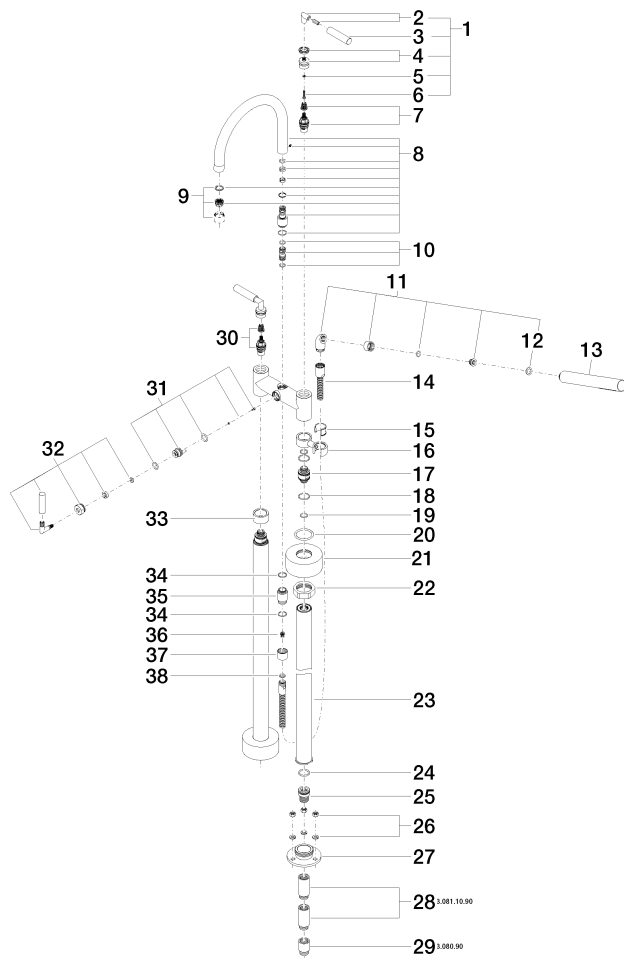

TARA

25 943 882
mm [inches]

Flow rate chart

Certificates

IAPMO_4976 (5). WRAS_2212005. LGA_18932. Belgaqua_21-033-27_2.

25 943 882

TARA Two-hole bath mixer for free-standing assembly with hand shower set - Matte Black

TARA

25 943 882

Spare parts list

No.	Item Number	Name	Quantity used	Delivery time
1	04 20 88 052 00-33	handle	2	30
2	04 18 20 022 00-33	angle	2	30
3	09 20 88 052-33	handle	2	30
4	90 12 12 007 00-33	base	2	30
5	90 30 11 029 00 90	disc	2	2
6	90 30 30 075 00 90	screw	2	2
7	90 90 03 130 00 90	top	1	2
8	90 28 22 222 00-33	spout	1	30
9	90 23 01 024 00-33	aerator	1	-
Spare part can no longer be ordered, please order the replacement item				
10	90 21 10 011 00 90	diverter	1	2
11	04 24 04 189 00-33	nipple	1	30
12	90 14 20 002 00 90	seal	1	2
13	28 019 979-33	Hand shower - Matte Black	1	10
14	90 30 02 072 00-33	Metal shower hose 1/2" x 3/8" x 1250 mm - Matte Black	1	30
15	90 18 40 035 00 90	sleeve	1	2
16	04 28 10 029 01-33	holder	1	30
17	09 29 05 021 20 90	nipple	2	2
18	09 14 10 112 90	seal	4	2
19	90 14 10 055 00 90	seal	4	2
20	09 14 10 041 90	seal	2	2
21	09 27 89 025-33	rosette	2	30
22	09 23 30 040-07	nut	2	30
23	04 28 22 009 20-33	connection	2	30
24	09 14 10 081 90	seal	2	2
25	09 24 03 094-07	nipple	2	30
26	04 23 10 023 00 90	fixing set	2	2
27	09 30 11 130-07	connection	2	30
28	09 24 03 081 10 90	extension	4	2
29	09 24 03 080 90	extension	2	2
30	90 90 03 131 00 90	top	1	2
31	90 15 01 005 00 90	insert	1	2
32	90 18 20 025 00-33	diverter	1	-
Spare part can no longer be ordered, please order the replacement item				
33	09 28 10 028-33	sleeve	1	30
34	90 14 10 032 00 90	seal	2	2
35	09 24 03 121-33	nipple	1	30
36	09 23 01 131 90	back-flow preventer	1	2
37	09 21 02 143-33	sleeve	1	30
38	90 14 20 026 00 90	seal	1	2