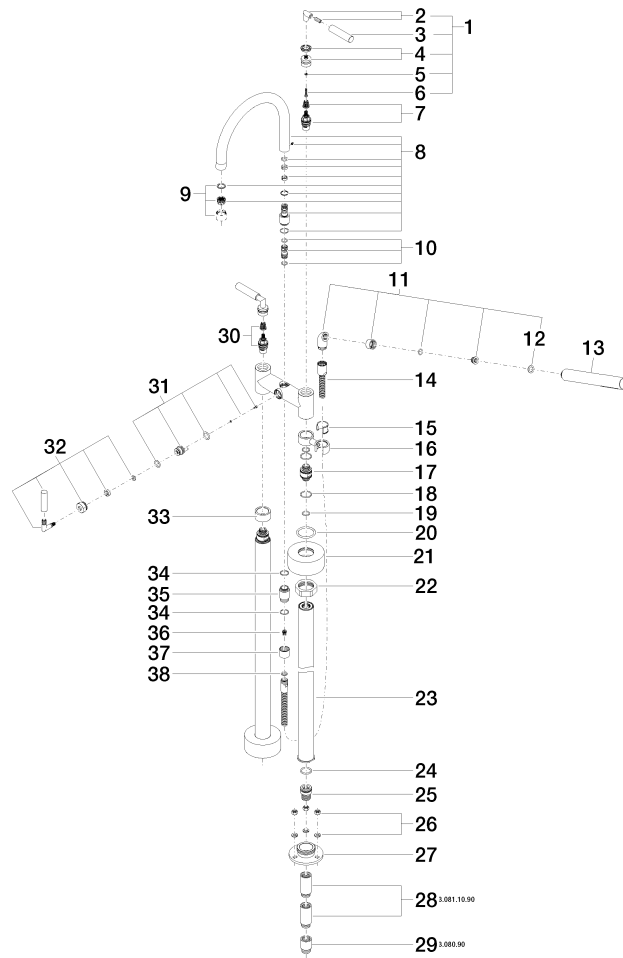

TARA

25 943 882
mm [inches]

Flow rate chart

Certificates

WRAS_2212005. LGA_18932. Belgaqua_21-033- IAPMO_4976 (4).
27_2.

25 943 882

TARA Two-hole bath mixer for free-standing assembly with hand shower set - Brushed Dark Platinum

TARA

25 943 882

Spare parts list

No.	Item Number	Name	Quantity used	Delivery time
1	04 20 88 052 00-99	handle	2	30
2	04 18 20 022 00-99	angle	2	30
3	09 20 88 052-99	handle	2	30
4	90 12 12 007 00-99	base	2	30
5	90 30 11 029 00 90	disc	2	2
6	90 30 30 075 00 90	screw	2	2
7	90 90 03 130 00 90	top	1	2
8	90 28 22 222 00-99	spout	1	30
9	90 23 01 024 00-99	aerator	1	30
10	90 21 10 011 00 90	diverter	1	2
11	04 24 04 189 00-99	nipple	1	30
12	90 14 20 002 00 90	seal	1	2
13	28 019 979-99	Hand shower - Brushed Dark Platinum	1	30
14	90 30 02 072 00-99	Metal shower hose 1/2" x 3/8" x 1250 mm - Brushed Dark Platinum	1	30
15	90 18 40 035 00 90	sleeve	1	2
16	04 28 10 029 01-99	holder	1	30
17	09 29 05 021 20 90	nipple	2	2
18	09 14 10 112 90	seal	4	2
19	90 14 10 055 00 90	seal	4	2
20	09 14 10 041 90	seal	2	2
21	09 27 89 025-99	rosette	2	30
22	09 23 30 040-07	nut	2	30
23	04 28 22 009 20-99	connection	2	30
24	09 14 10 081 90	seal	2	2
25	09 24 03 094-07	nipple	2	30
26	04 23 10 023 00 90	fixing set	2	2
27	09 30 11 130-07	connection	2	30
28	09 24 03 081 10 90	extension	4	2
29	09 24 03 080 90	extension	2	2
30	90 90 03 131 00 90	top	1	2
31	90 15 01 005 00 90	insert	1	2
32	90 18 20 025 00-99	diverter	1	30
33	09 28 10 028-99	sleeve	1	30
34	90 14 10 032 00 90	seal	2	2
35	09 24 03 121-99	nipple	1	30
36	09 23 01 131 90	back-flow preventer	1	2
37	09 21 02 143-99	sleeve	1	30
38	90 14 20 026 00 90	seal	1	2