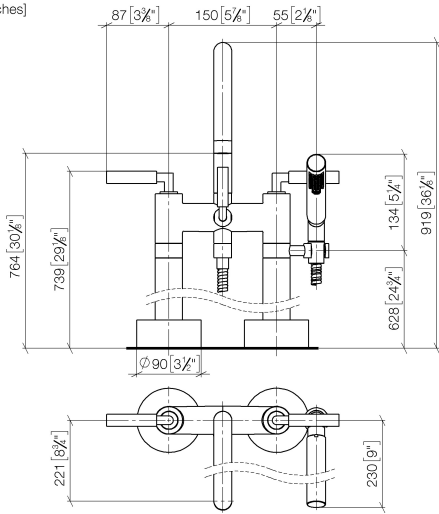

TARA

25 943 882
mm [inches]

Flow rate chart

Certificates

WRAS_2212005. LGA_18932. Belgaqua_21-033- IAPMO_4976 (4).
27_2.

25 943 882

TARA Two-hole bath mixer for free-standing assembly with hand shower set - Brushed Dark Platinum

TARA

25 943 882

Spare parts list

No.	Item Number	Name	Quantity used	Delivery time
1	04 20 88 052 00-99	handle	2	30
2	04 18 20 022 00-99	angle	2	30
3	09 20 88 052-99	handle	2	30
4	90 12 12 007 00-99	base	2	30
5	90 30 11 029 00 90	disc	2	2
6	90 30 30 075 00 90	screw	2	2
7	90 90 03 130 00 90	top	1	2
8	90 28 22 222 00-99	spout	1	30
9	90 23 01 024 00-99	aerator	1	30
10	90 21 10 011 00 90	diverter	1	2
11	04 24 04 189 00-99	nipple	1	30
12	90 14 20 002 00 90	seal	1	2
13	28 019 979-99	Hand shower - Brushed Dark Platinum	1	30
14	90 30 02 072 00-99	Metal shower hose 1/2" x 3/8" x 1250 mm - Brushed Dark Platinum	1	30
15	90 18 40 035 00 90	sleeve	1	2
16	04 28 10 029 01-99	holder	1	30
17	09 29 05 021 20 90	nipple	2	2
18	09 14 10 112 90	seal	4	2
19	90 14 10 055 00 90	seal	4	2
20	09 14 10 041 90	seal	2	2
21	09 27 89 025-99	rosette	2	30
22	09 23 30 040-07	nut	2	30
23	04 28 22 009 20-99	connection	2	30
24	09 14 10 081 90	seal	2	2
25	09 24 03 094-07	nipple	2	30
26	04 23 10 023 00 90	fixing set	2	2
27	09 30 11 130-07	connection	2	30
28	09 24 03 081 10 90	extension	4	2
29	09 24 03 080 90	extension	2	2
30	90 90 03 131 00 90	top	1	2
31	90 15 01 005 00 90	insert	1	2
32	90 18 20 025 00-99	diverter	1	30
33	09 28 10 028-99	sleeve	1	30
34	90 14 10 032 00 90	seal	2	2
35	09 24 03 121-99	nipple	1	30
36	09 23 01 131 90	back-flow preventer	1	2
37	09 21 02 143-99	sleeve	1	30
38	90 14 20 026 00 90	seal	1	2