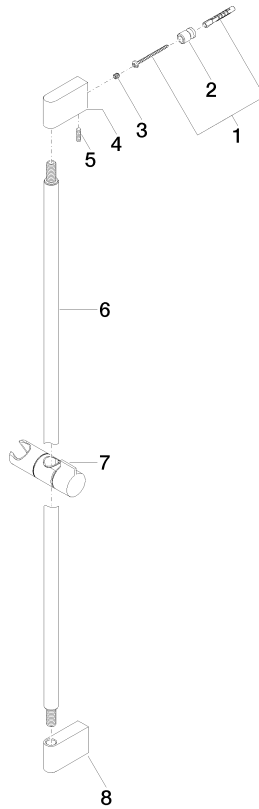

26 705 670

- 73mm projection
- gauge 835 mm

	Chrome	26 705 670-00
	Brushed Platinum	26 705 670-06
	Dark Chrome	26 705 670-19
	Brushed Light Gold	26 705 670-27
	Matte Black	26 705 670-33

26 705 670

mm [inches]

26 705 670

Parts for other finishes can be found here: Brushed Platinum

### Spare parts list

No.	Item Number	Name	Quantity used	Delivery time
1	05 17 20 726 02 90	fixing set	2	2
2	08 17 20 726 90	holder	2	2
3	09 31 11 049 90	pin	2	2
5	04 31 11 113 00 90	pin	2	2
6	90 28 22 597 00-00	holder	1	10