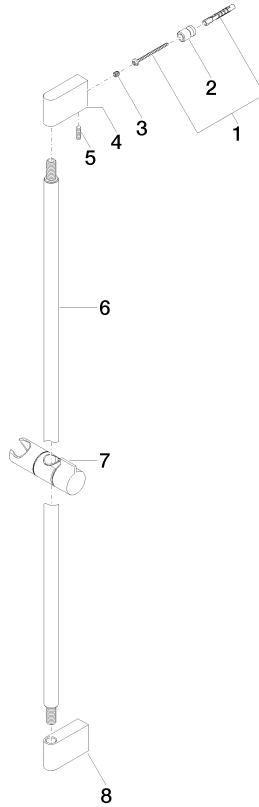

26 705 670

- 73mm projection
- gauge 835 mm

	Brushed Platinum	26 705 670-06
	Chrome	26 705 670-00
	Dark Chrome	26 705 670-19
	Brushed Light Gold	26 705 670-27
	Matte Black	26 705 670-33

26 705 670

mm [inches]

26 705 670

Parts for other finishes can be found here: [Chrome](#)

### Spare parts list

No.	Item Number	Name	Quantity used	Delivery time
1	05 17 20 726 02 90	fixing set	2	2
2	08 17 20 726 90	holder	2	2
3	09 31 11 049 90	pin	2	2
5	04 31 11 113 00 90	pin	2	2
6	90 28 22 597 00-06	holder	1	10