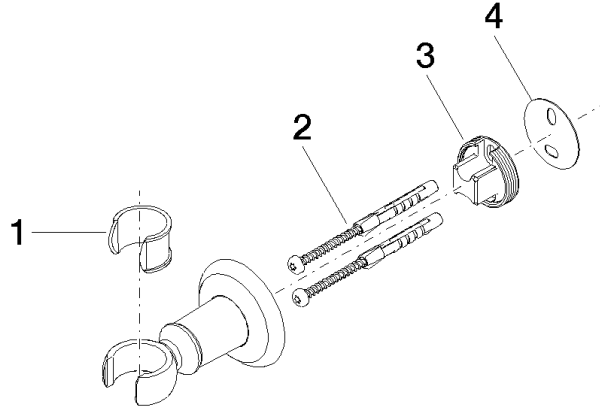

28 050 361

• rosette Ø 55 mm

	Brushed Platinum	28 050 361-06
	Chrome	28 050 361-00
	Platinum	28 050 361-08
	Durabrand (23kt Gold)	28 050 361-09
	Brushed Durabrand (23kt Gold)	28 050 361-28
	Brushed Dark Platinum	28 050 361-99

28 050 361

mm [inches]

28 050 361

Parts for other finishes can be found here: [Chrome](#)

Spare parts list

No.	Item Number	Name	Quantity used	Delivery time
1	90 18 40 035 00 90	sleeve	1	2
2	05 30 31 025 00 90	fixing set	1	2
3	08 17 97 582 90	holder	1	2
4	05 30 11 519 00 90	disc	1	2