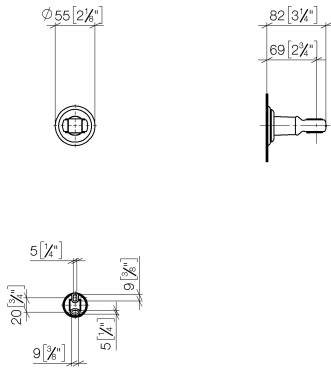

28 050 361

• rosette Ø 55 mm

	Brushed Platinum	28 050 361-06
	Chrome	28 050 361-00
	Platinum	28 050 361-08
	Durabrand (23kt Gold)	28 050 361-09
	Brushed Durabrand (23kt Gold)	28 050 361-28
	Brushed Dark Platinum	28 050 361-99

28 050 361

mm [inches]

28 050 361

Parts for other finishes can be found here: [Chrome](#)

Spare parts list

No.	Item Number	Name	Quantity used	Delivery time
1	90 18 40 035 00 90	sleeve	1	2
2	05 30 31 025 00 90	fixing set	1	2
3	08 17 97 582 90	holder	1	2
4	05 30 11 519 00 90	disc	1	2