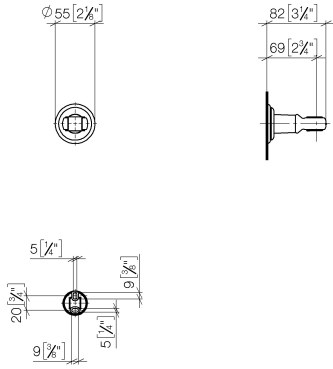

28 050 361

• rosette Ø 55 mm

	Platinum	28 050 361-08
	Chrome	28 050 361-00
	Brushed Platinum	28 050 361-06
	Durabass (23kt Gold)	28 050 361-09
	Brushed Durabass (23kt Gold)	28 050 361-28
	Brushed Dark Platinum	28 050 361-99

28 050 361

mm [inches]

28 050 361

Parts for other finishes can be found here: [Chrome](#)

Spare parts list

No.	Item Number	Name	Quantity used	Delivery time
1	90 18 40 035 00 90	sleeve	1	2
2	05 30 31 025 00 90	fixing set	1	2
3	08 17 97 582 90	holder	1	2
4	05 30 11 519 00 90	disc	1	2