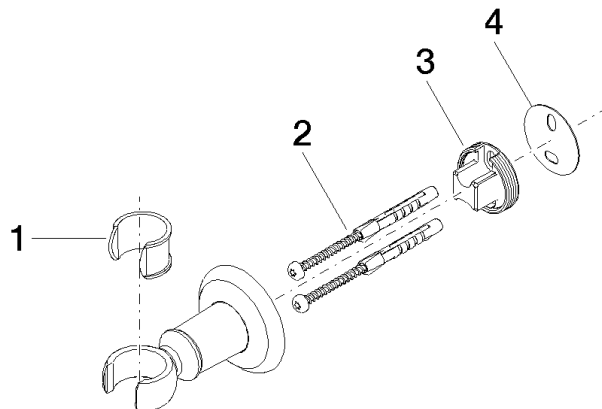

28 050 361

• rosette Ø 55 mm

	Platinum	28 050 361-08
	Chrome	28 050 361-00
	Brushed Platinum	28 050 361-06
	Durabass (23kt Gold)	28 050 361-09
	Brushed Durabass (23kt Gold)	28 050 361-28
	Brushed Dark Platinum	28 050 361-99

28 050 361

mm [inches]

28 050 361

Parts for other finishes can be found here: [Chrome](#)

Spare parts list

No.	Item Number	Name	Quantity used	Delivery time
1	90 18 40 035 00 90	sleeve	1	2
2	05 30 31 025 00 90	fixing set	1	2
3	08 17 97 582 90	holder	1	2
4	05 30 11 519 00 90	disc	1	2