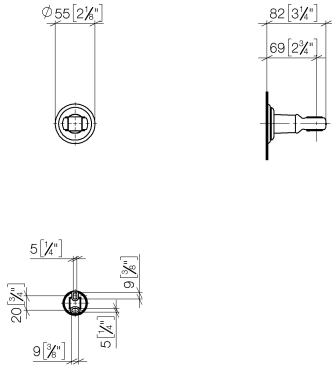

28 050 361

• rosette Ø 55 mm

	Durabronss (23kt Gold)	28 050 361-09
	Chrome	28 050 361-00
	Brushed Platinum	28 050 361-06
	Platinum	28 050 361-08
	Brushed Durabronss (23kt Gold)	28 050 361-28
	Brushed Dark Platinum	28 050 361-99

28 050 361

mm [inches]

28 050 361

**Product version from 7/3/2016**

Parts for other finishes can be found here: [Chrome](#)

MADISON Wall bracket - Durabrass (23kt Gold)

MADISON

28 050 361

**Spare parts list**

**Product version from 7/3/2016**

No.	Item Number	Name	Quantity used	Delivery time
	90 18 40 035 00 90	sleeve	4	2