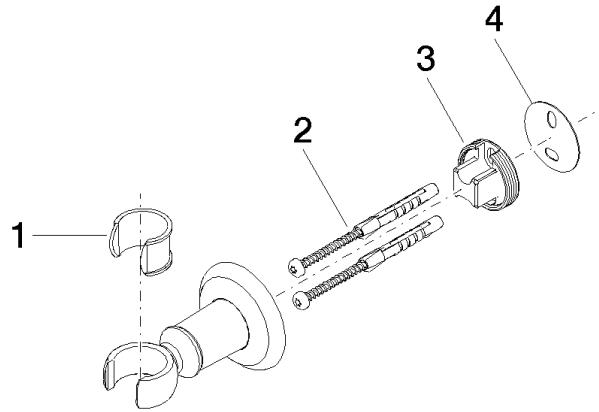

28 050 361

• rosette Ø 55 mm

	Durabronss (23kt Gold)	28 050 361-09
	Chrome	28 050 361-00
	Brushed Platinum	28 050 361-06
	Platinum	28 050 361-08
	Brushed Durabronss (23kt Gold)	28 050 361-28
	Brushed Dark Platinum	28 050 361-99

28 050 361

mm [inches]

28 050 361

**Product version from 7/3/2016**

Parts for other finishes can be found here: [Chrome](#)

MADISON Wall bracket - Durabrass (23kt Gold)

MADISON

28 050 361

**Spare parts list**

**Product version from 7/3/2016**

No.	Item Number	Name	Quantity used	Delivery time
	90 18 40 035 00 90	sleeve	4	2