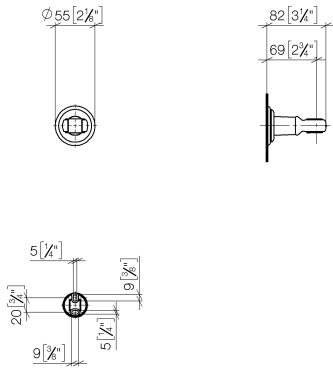

28 050 361

• rosette Ø 55 mm

	Brushed Durabronss (23kt Gold)	28 050 361-28
	Chrome	28 050 361-00
	Brushed Platinum	28 050 361-06
	Platinum	28 050 361-08
	Durabronss (23kt Gold)	28 050 361-09
	Brushed Dark Platinum	28 050 361-99

28 050 361

mm [inches]

28 050 361

Parts for other  
finishes can be found  
here: [Chrome](#)