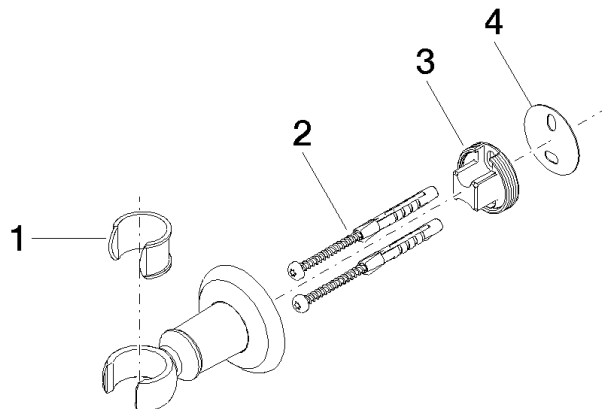

28 050 361

• rosette Ø 55 mm

	Brushed Dark Platinum	28 050 361-99
	Chrome	28 050 361-00
	Brushed Platinum	28 050 361-06
	Platinum	28 050 361-08
	Durabress (23kt Gold)	28 050 361-09
	Brushed Durabress (23kt Gold)	28 050 361-28

28 050 361

mm [inches]

28 050 361

Parts for other finishes can be found here: [Chrome](#)

Spare parts list

No.	Item Number	Name	Quantity used	Delivery time
1	90 18 40 035 00 90	sleeve	1	2
2	05 30 31 025 00 90	fixing set	1	2
3	08 17 97 582 90	holder	1	2
4	05 30 11 519 00 90	disc	1	2