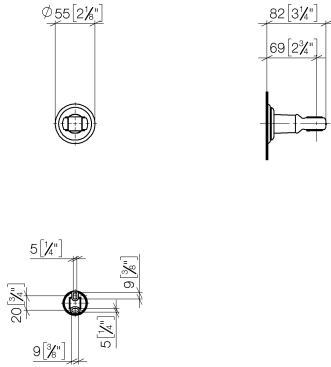

28 050 361

• rosette Ø 55 mm

	Brushed Dark Platinum	28 050 361-99
	Chrome	28 050 361-00
	Brushed Platinum	28 050 361-06
	Platinum	28 050 361-08
	Durabress (23kt Gold)	28 050 361-09
	Brushed Durabress (23kt Gold)	28 050 361-28

28 050 361

mm [inches]

28 050 361

Parts for other finishes can be found here: [Chrome](#)

Spare parts list

No.	Item Number	Name	Quantity used	Delivery time
1	90 18 40 035 00 90	sleeve	1	2
2	05 30 31 025 00 90	fixing set	1	2
3	08 17 97 582 90	holder	1	2
4	05 30 11 519 00 90	disc	1	2